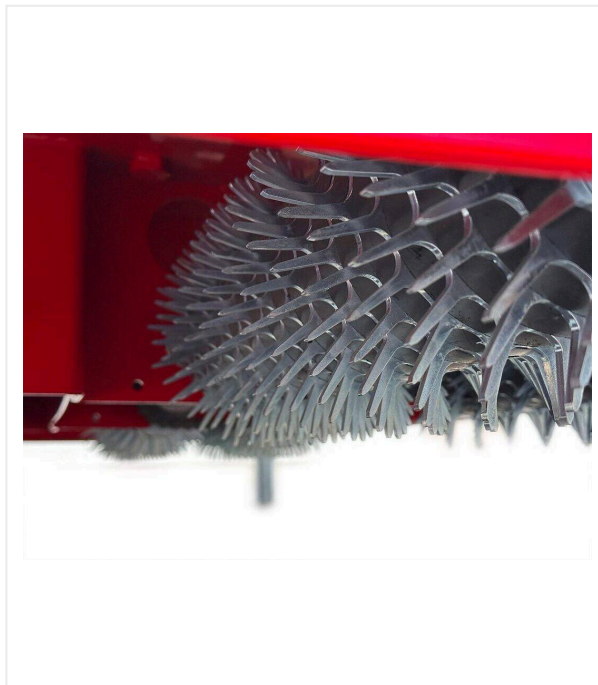

Decompactor DC1500

DECOMPACTOR - MAINTENANCE

Accessoire pour tracteurs pour l'aération du gazon synthétique rempli et le redressement des fibres.

Cet appareil est conçu pour le décompactage des terrains de football en gazon synthétique à fibre longue et les courts de tennis en gazon synthétique. Il est équipé de six rouleaux à piquants entraînés par le sol, qui, grâce à un rapport de transmission spécial, aèrent le matériau de remplissage dans le gazon synthétique tout en redressant les fibres. La profondeur de travail maximale de 3,5 cm peut être réglée avec précision via le système de relevage à trois points à l'arrière.

Avec une vitesse de travail recommandée de 7 à 12 km/h et une largeur de travail de 1 500 mm, le DC1500 offre une grande performance de couverture. Il est compatible avec les tracteurs d'une puissance minimale de 20 ch. Pour un stockage pratique, le DC1500 est équipé de pieds de support repliables.

Decompactor DC1500 / vues détaillées

DECOMPACTOR - MAINTENANCE

Efficacité

6 rouleaux à piques entraînés par le sol avec des rapports de transmission différents.

Précis

Les rouleaux à piques génèrent un léger effet de secousse, qui aère le matériau de remplissage compacté.

Pratique

La profondeur de travail est ajustée via le relevage arrière à trois points.

Decompactor DC1500 / vues détaillées

DECOMPACTOR - MAINTENANCE

Fonctionnel

Pieds de support repliables pour un stockage pratique.