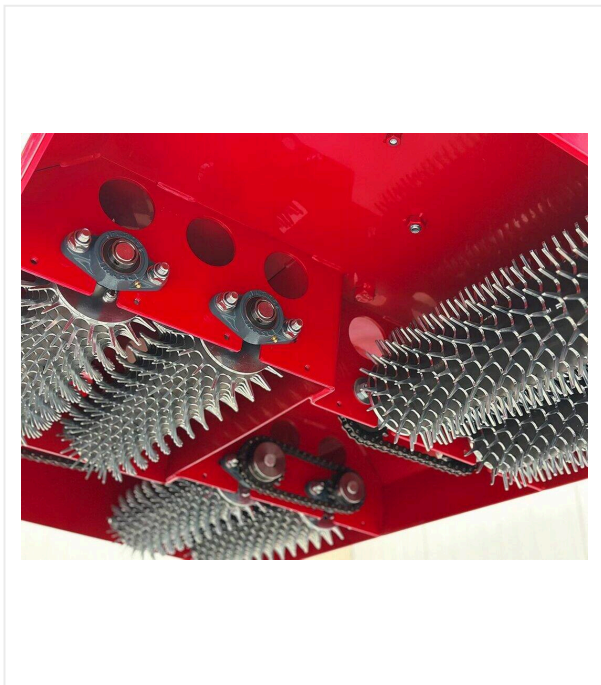

Decompactor DC1500

DECOMPACTOR - MAINTENANCE

Accessoire pour tracteurs pour l'aération du gazon synthétique rempli et le redressement des fibres.

Cet appareil est conçu pour le décompactage des terrains de football en gazon synthétique à fibre longue et les courts de tennis en gazon synthétique. Il est équipé de six rouleaux à piquants entraînés par le sol, qui, grâce à un rapport de transmission spécial, aèrent le matériau de remplissage dans le gazon synthétique tout en redressant les fibres. La profondeur de travail maximale de 3,5 cm peut être réglée avec précision via le système de relevage à trois points à l'arrière.

Avec une vitesse de travail recommandée de 7 à 12 km/h et une largeur de travail de 1 500 mm, le DC1500 offre une grande performance de couverture. Il est compatible avec les tracteurs d'une puissance minimale de 20 ch. Pour un stockage pratique, le DC1500 est équipé de pieds de support repliables.

Decompactor DC1500 / vues détaillées

DECOMPACTOR - MAINTENANCE

Efficacité

6 rouleaux à piques entraînés par le sol avec des rapports de transmission différents.

Précis

Les rouleaux à piques génèrent un léger effet de secousse, qui aère le matériau de remplissage compacté.

Pratique

La profondeur de travail est ajustée via le relevage arrière à trois points.

Decompactor DC1500 / vues détaillées

DECOMPACTOR - MAINTENANCE

Fonctionnel

Pieds de support repliables pour un stockage pratique.