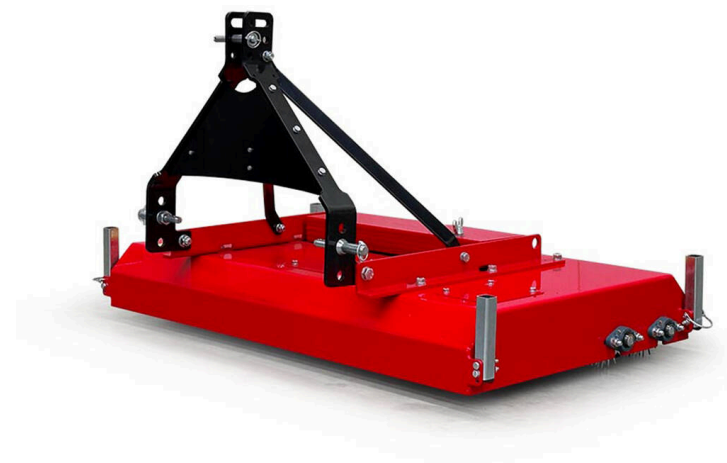

Decompactor DC1500

DECOMPACTOR - MAINTENANCE

Accessoire pour tracteurs pour l'aération du gazon synthétique rempli et le redressement des fibres.

Cet appareil est conçu pour le décompactage des terrains de football en gazon synthétique à fibre longue et les courts de tennis en gazon synthétique. Il est équipé de six rouleaux à piquants entraînés par le sol, qui, grâce à un rapport de transmission spécial, aèrent le matériau de remplissage dans le gazon synthétique tout en redressant les fibres. La profondeur de travail maximale de 3,5 cm peut être réglée avec précision via le système de relevage à trois points à l'arrière.

Avec une vitesse de travail recommandée de 7 à 12 km/h et une largeur de travail de 1 500 mm, le DC1500 offre une grande performance de couverture. Il est compatible avec les tracteurs d'une puissance minimale de 20 ch. Pour un stockage pratique, le DC1500 est équipé de pieds de support repliables.

Decompactor DC1500 / vues détaillées

DECOMPACTOR - MAINTENANCE

Efficacité

6 rouleaux à piques entraînés par le sol avec des rapports de transmission différents.

Précis

Les rouleaux à piques génèrent un léger effet de secousse, qui aère le matériau de remplissage compacté.

Pratique

La profondeur de travail est ajustée via le relevage arrière à trois points.

Decompactor DC1500 / vues détaillées

DECOMPACTOR - MAINTENANCE

Fonctionnel

Pieds de support repliables pour un stockage pratique.