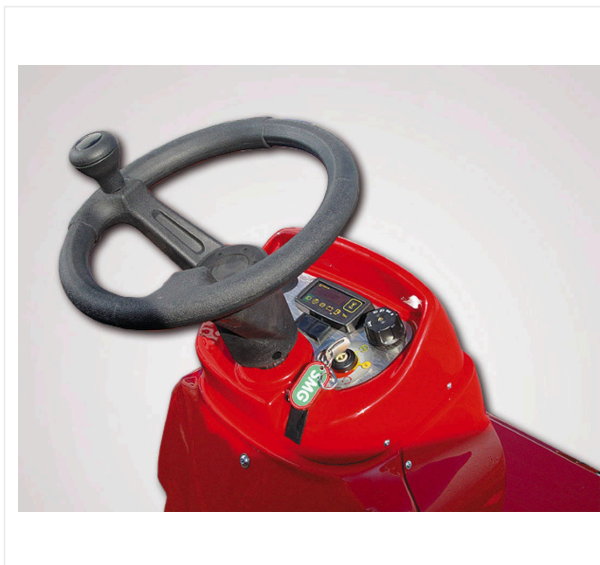

passion for sports grounds

Concernant la législation contre les micro plastique: Les filtres à poussière SMG installés par SMG sont conformes aux normes DIN EN60335-2-69/dust class "M" et EN779 "F8" ou "F9". Les poussières présentant une proportion élevée de fines ainsi que l'abrasion granulaire/fibreuse (microplastiques) sont extraites via la puissante turbine et attachées dans le filtre.

SportChamp SC2BL / Vues détaillées

SPORTCHAMP - MAINTENANCE

SportChamp SC2BL

SportChamp SC2BL

Affichage électronique des heures de fonctionnement pour les intervalles de maintenance, y compris la notification des erreurs pour la surveillance de toutes les fonctions.

SportChamp SC2BL

Tamis vibrant réglable de 4 - 10 mm, filtre le matériau de remplissage et sépare les pollutions simultanément.

SportChamp SC2BL / Vues détaillées

SPORTCHAMP - MAINTENANCE

SportChamp SC2BL