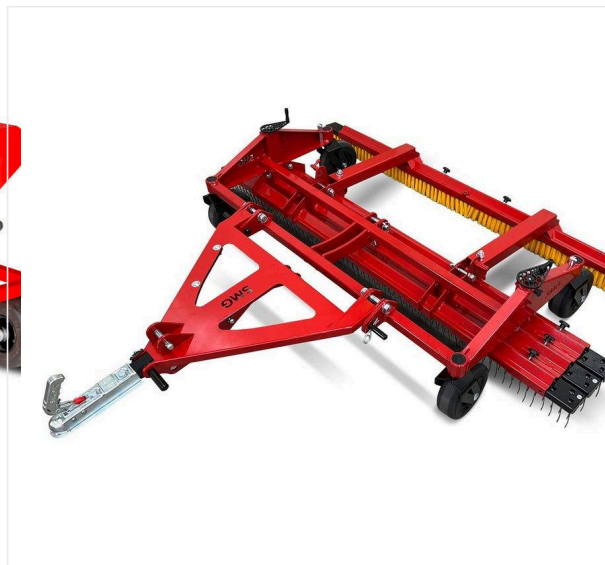

Art N° 6400025

Sableuse / Epandeuse 800 mm

Art N° 6400133

SportChamp SC2BL / Vues détaillées

SPORTCHAMP - MAINTENANCE

sableuse / Epandeuse 1,400 mm

Art N° 6400167

TurfTuner TT2000

Art N° 6240054

Outil accroché pour disloquer et traîner le gazon synthétique.

SportChamp SC2BL / Vues détaillées

SPORTCHAMP - MAINTENANCE

Numéro(s) d'article(s):	8800081
Entraînement	Moteur à essence à 2 cylindres, refroidissement à air / 16,9 kW (23 ch) Hydrostatique, vitesse de déplacement de jusqu'à 10 km/h
Entraînement	Dispositif de connections hydrauliques pour les accessoires et la commande du bac de filtration, blocage de différentiel
Capacité du réservoir	16 litres environ
Largeur de travail	selon la brosse: de 900 à 1 600 mm
Poids	600 kg
Dimensions	L 2 300 x l 1 140 x H 1 690 mm