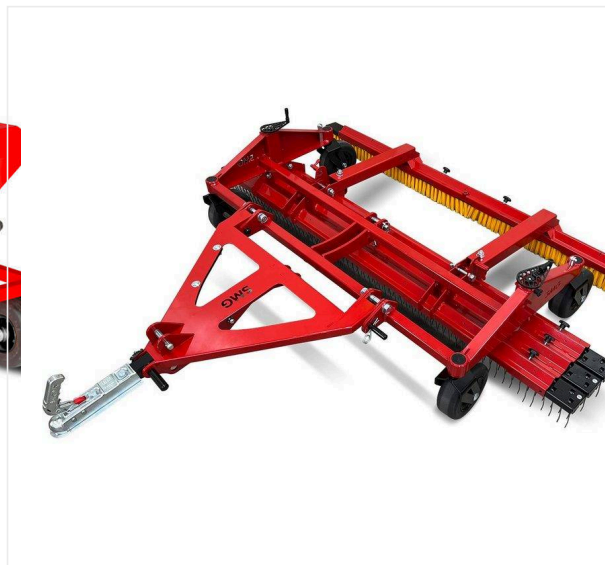

Sableuse / Epandeuse 800 mm

Art N° 6400133

SportChamp SC2BL / Vues détaillées

SPORTCHAMP - MAINTENANCE

sableuse / Epandeuse 1,400 mm

Art N° 6400167

TurfTuner TT2000

Art N° 6240054

Outil accroché pour disloquer et traîner le gazon synthétique.

SportChamp SC2BL / Vues détaillées

SPORTCHAMP - MAINTENANCE

Numéro(s) d'article(s):	8800081
Entraînement	Moteur à essence à 2 cylindres, refroidissement à air / 16,9 kW (23 ch) Hydrostatique, vitesse de déplacement de jusqu'à 10 km/h
Entraînement	Dispositif de connections hydrauliques pour les accessoires et la commande du bac de filtration, blocage de différentiel
Capacité du réservoir	16 litres environ
Largeur de travail	selon la brosse: de 900 à 1 600 mm
Poids	600 kg
Dimensions	L 2 300 x l 1 140 x H 1 690 mm