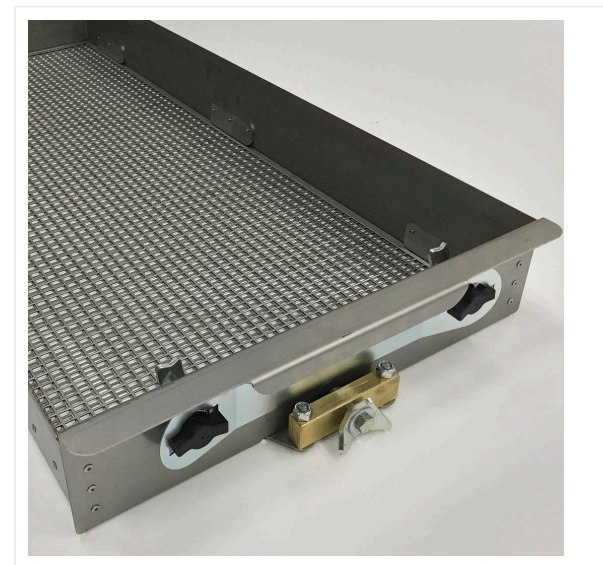

SportChamp SC2BL / Vues détaillées

SPORTCHAMP - MAINTENANCE

SportChamp SC2BL

SportChamp SC2BL

Affichage électronique des heures de fonctionnement pour les intervalles de maintenance, y compris la notification des erreurs pour la surveillance de toutes les fonctions.

SportChamp SC2BL

Tamis vibrant réglable de 4 - 10 mm, filtre le matériau de remplissage et sépare les pollutions simultanément.

SportChamp SC2BL / Vues détaillées

SPORTCHAMP - MAINTENANCE

SportChamp SC2BL

Pneus basse pression spécialement adaptés pour une utilisation sur gazon synthétique.

SportChamp SC2BL / Vues détaillées

SPORTCHAMP - MAINTENANCE

Barre aimantée ML1500

Art N° 6220297

Barre aimantée ML1500 pour la maintenance des gazons synthétique.