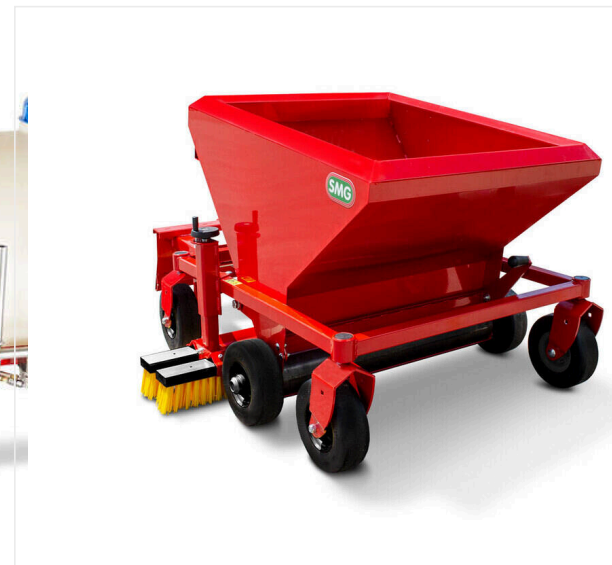

Lame de déneigement

Art N° 6400039

SportChamp SC2BL / Vues détaillées

SPORTCHAMP - MAINTENANCE

Fraise à neige

Art N° 6400012

Pulvérisateur

Art N° 6400025