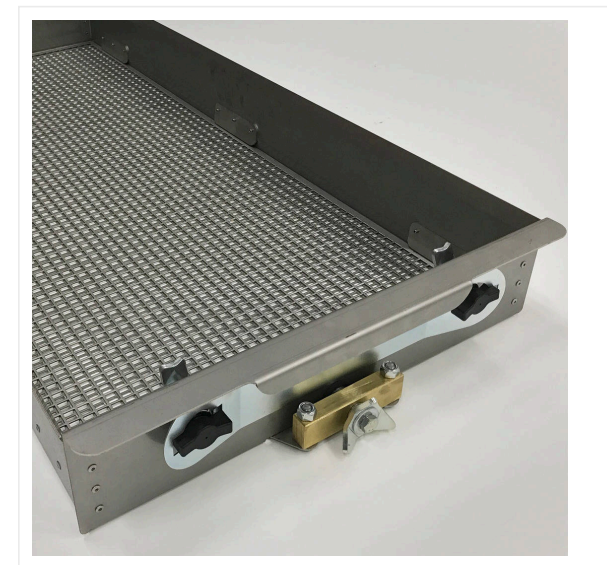

SportChamp SC2BL / Vues détaillées

SPORTCHAMP - MAINTENANCE

SportChamp SC2BL

SportChamp SC2BL

Affichage électronique des heures de fonctionnement pour les intervalles de maintenance, y compris la notification des erreurs pour la surveillance de toutes les fonctions.

SportChamp SC2BL

Tamis vibrant réglable de 4 - 10 mm, filtre le matériau de remplissage et sépare les pollutions simultanément.

SportChamp SC2BL / Vues détaillées

SPORTCHAMP - MAINTENANCE

SportChamp SC2BL

Pneus basse pression spécialement adaptés pour une utilisation sur gazon synthétique.

SportChamp SC2BL / Vues détaillées

SPORTCHAMP - MAINTENANCE

Barre aimantée ML1500

Art N° 6220297

Barre aimantée ML1500 pour la maintenance des gazons synthétique.