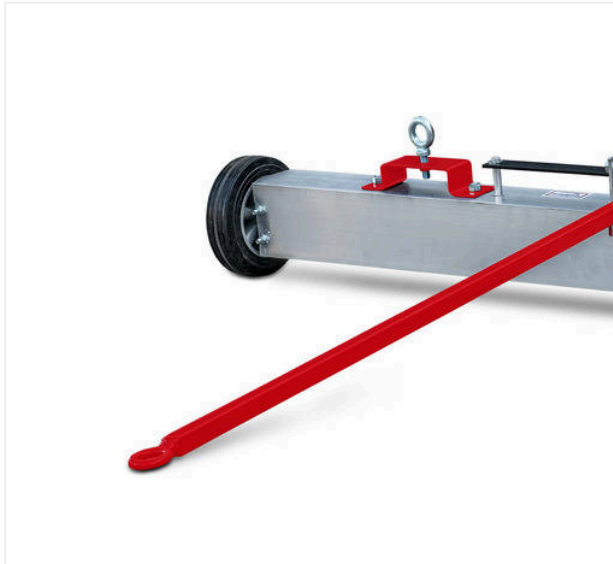

SportChamp SC2BL / Vues détaillées

SPORTCHAMP - MAINTENANCE

SportChamp SC2BL

SportChamp SC2BL

Affichage électronique des heures de fonctionnement pour les intervalles de maintenance, y compris la notification des erreurs pour la surveillance de toutes les fonctions.

SportChamp SC2BL

Tamis vibrant réglable de 4 - 10 mm, filtre le matériau de remplissage et sépare les pollutions simultanément.

SportChamp SC2BL / Vues détaillées

SPORTCHAMP - MAINTENANCE

SportChamp SC2BL

Pneus basse pression spécialement adaptés pour une utilisation sur gazon synthétique.

SportChamp SC2BL / Vues détaillées

SPORTCHAMP - MAINTENANCE

Barre aimantée ML1500

Art N° 6220297

Barre aimantée ML1500 pour la maintenance des gazons synthétique.