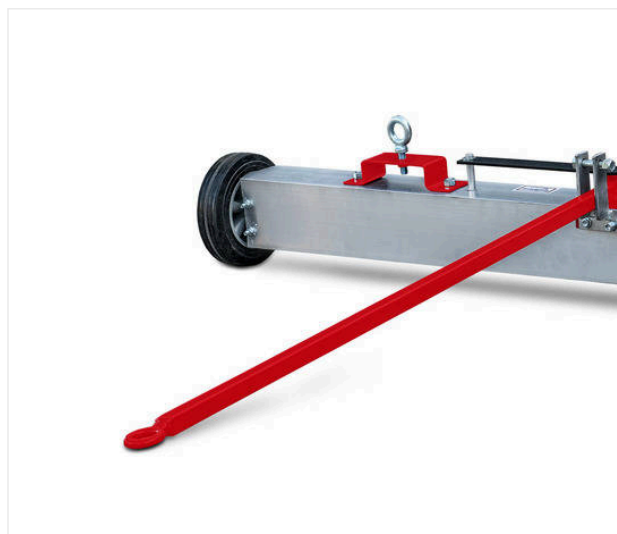

Le système de brosses à rotation inversée de la SportChamp SC2BL/E permet d'obtenir une propreté exemplaire du gazon synthétique, mais aussi de redresser les fibres et ce avec une rapidité unique. La SportChamp SC2BL/E nettoie et entretient en un seul passage avec sa transmission hydrostatique. C'est précisément là que réside son énorme puissance, qui garantit la un nettoyage parfait de vos surfaces en gazon synthétique non remplis et les pistes d'athlétisme.

SportChamp SC2BL/E / Vues détaillées

SPORTCHAMP - MAINTENANCE

SportChamp SC2BL/E

SportChamp SC2BL/E / Vues détaillées

SPORTCHAMP - MAINTENANCE

Barre aimantée ML1500

Art N° 6220297

Barre aimantée ML1500 pour la maintenance des gazons synthétique.

SportChamp SC2BL/E / Vues détaillées

SPORTCHAMP - MAINTENANCE

Épandeur a bande BS800

Art N° 6221306

Sableuse tractée pour l'épandage du sable à entraînement par roue pour gazon synthétique.

Brosse de nettoyage PGD900