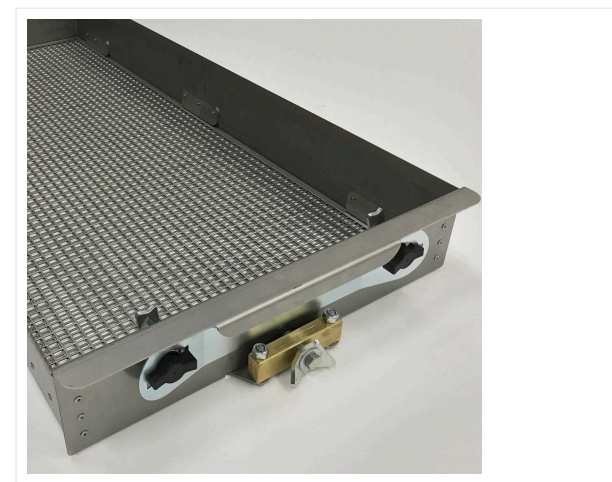

## SportChamp SC2D / Vues détaillées

SPORTCHAMP - MAINTENANCE

**SportChamp SC2D**

**SportChamp SC2D**

Affichage électronique des heures de fonctionnement pour les intervalles de maintenance, y compris la notification des erreurs pour la surveillance de toutes les fonctions.

**SportChamp SC2D**

Tamis vibrant réglable de 4 - 10 mm, filtre le matériau de remplissage et sépare les pollutions simultanément.