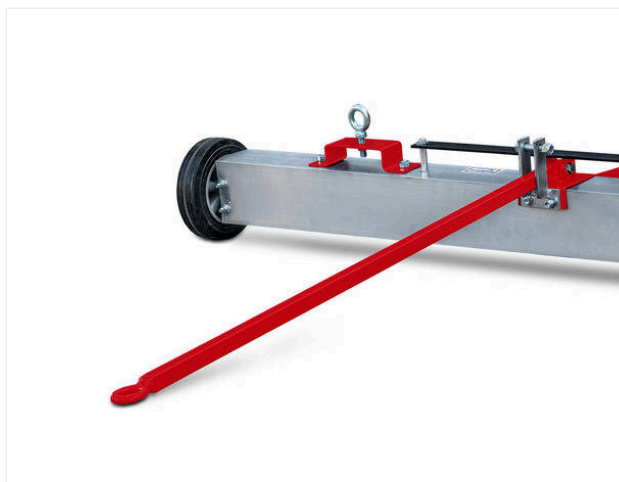

**SportChamp SC2D**

Tamis vibrant réglable de 4 - 10 mm, filtre le matériau de remplissage et sépare les pollutions simultanément.

### **SportChamp SC2D**

Pneus basse pression spécialement adaptés pour une utilisation sur gazon synthétique.

# SportChamp SC2D / Vues détaillées

SPORTCHAMP - MAINTENANCE

**Barre aimantée ML1500**

**Art N° 6220297**

Barre aimantée ML1500 pour la maintenance des gazons synthétique.

**Brosse d'égalisation du materiau de remplissage**