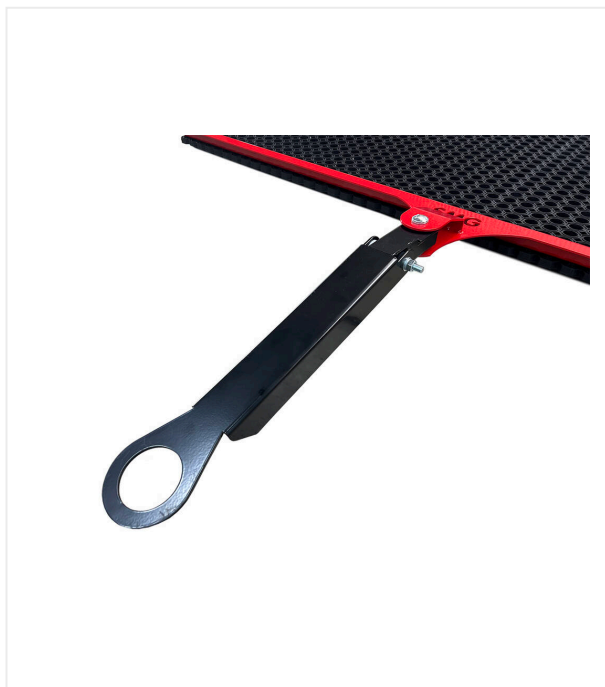

Traine n caoutchouc

TRAINE N CAOUTCHOUC - MAINTENANCE

Herse en caoutchouc avec cadre en acier pour l'entretien des gazons synthétiques.

La herse en caoutchouc est un accessoire robuste et fiable, conçu pour l'entretien régulier des gazons synthétiques. Dotée d'un cadre renforcé en acier et d'un tapis en caoutchouc souple de 1 500 mm de largeur, elle permet une répartition uniforme et un lissage efficace des matériaux de remplissage sur le terrain.

Son attache réglable permet un montage facile sur divers types de machines, ce qui en fait un outil polyvalent pour toute opération d'entretien des terrains synthétiques.

Traine n caoutchouc / Vues détaillées

TRAINE N CAOUTCHOUC - MAINTENANCE

Polyvalente

Attache réglable

Robuste

Cadre en acier solide

Traine n caoutchouc / Vues détaillées

TRAINE N CAOUTCHOUC - MAINTENANCE

Numéro(s) d'article(s): 6400241