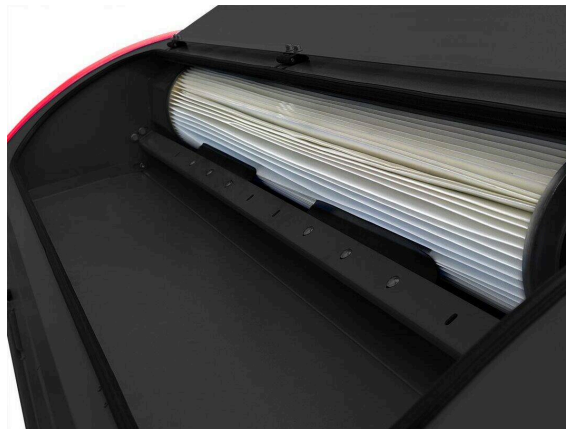

aux conditions du gazon séparément. Les cartouches de filtres en polyester utilisées ont été conçues pour une utilisation longue durée et sont nettoyées en permanence.

TurfKing TK1100 / TK1502 / TK1802 / Vues détaillées

TURFKING - MAINTENANCE

TurfKing TK1100 / TK1502 / TK1802

Précision

Molette de réglage pour un ajustement facile et échelle de contrôle de la profondeur de travail.

4-10 mm.

Tamis réglable SMG pour chaque "granulométrie".

TurfKing TK1100 / TK1502 / TK1802 / Vues détaillées

TURFKING - MAINTENANCE

Variable

Volet à ouverture variable pour réguler le flux de matériau de remplissage à nettoyer.

Filtre à poussière SMG

Filtre permanent autonettoyant conforme aux normes DIN EN60335-2-69 / Classe de poussière "M" et EN779 "F8" ou "F9".