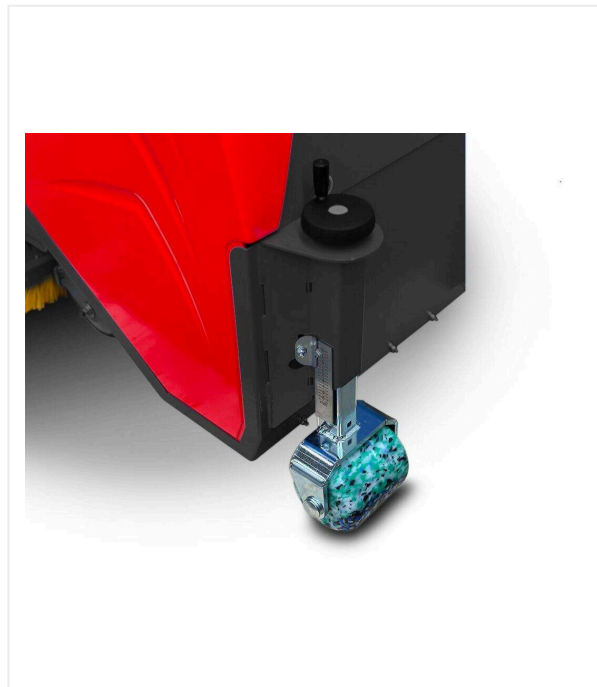

TURFKING - MAINTENANCE

TurfKing TK1100 / TK1502 / TK1802

Précision

Molette de réglage pour un ajustement facile et échelle de contrôle de la profondeur de travail.

4-10 mm.

Tamis réglable SMG pour chaque "granulométrie".

Résistant

Roue de support résistante à l'abrasion, fabriquée à partir de matériaux recyclés, garantissant une longue durée de vie et un fonctionnement de la machine économe en ressources.

Contrôle

Niveau intégré pour un alignement précis de la surface de la brosse et un réglage exact de l'inclinaison de la machine.