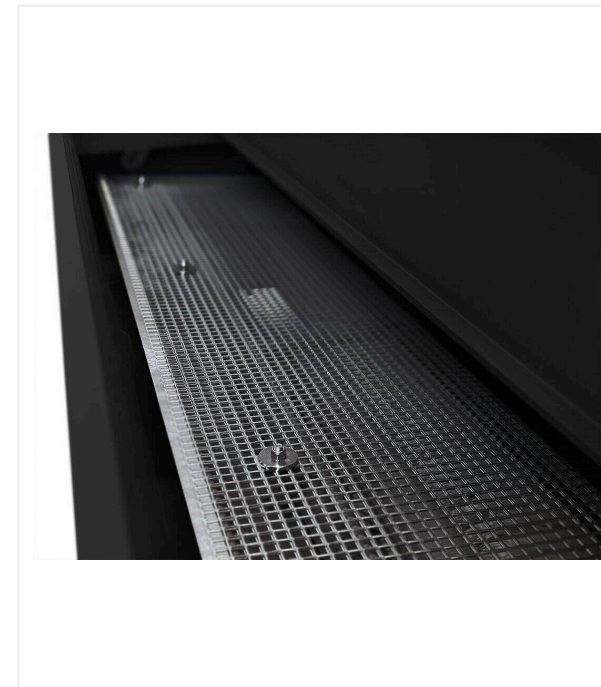

aux conditions du gazon séparément. Les cartouches de filtres en polyester utilisées ont été conçues pour une utilisation longue durée et sont nettoyées en permanence.

TurfKing TK1100 / TK1502 / TK1802 / Vues détaillées

TURFKING - MAINTENANCE

TurfKing TK1100 / TK1502 / TK1802

Précision

Molette de réglage pour un ajustement facile et échelle de contrôle de la profondeur de travail.

4-10 mm.

Tamis réglable SMG pour chaque "granulométrie".

TurfKing TK1100 / TK1502 / TK1802 / Vues détaillées

TURFKING - MAINTENANCE

Variable

Volet à ouverture variable pour réguler le flux de matériau de remplissage à nettoyer.

Filtre à poussière SMG

Filtre permanent autonettoyant conforme aux normes DIN EN60335-2-69 / Classe de poussière "M" et EN779 "F8" ou "F9".

Résistant

Roue de support résistante à l'abrasion, fabriquée à partir de matériaux recyclés, garantissant une longue durée de vie et un fonctionnement de la machine économe en ressources.

Contrôle

Niveau intégré pour un alignement précis de la surface de la brosse et un réglage exact de l'inclinaison de la machine.