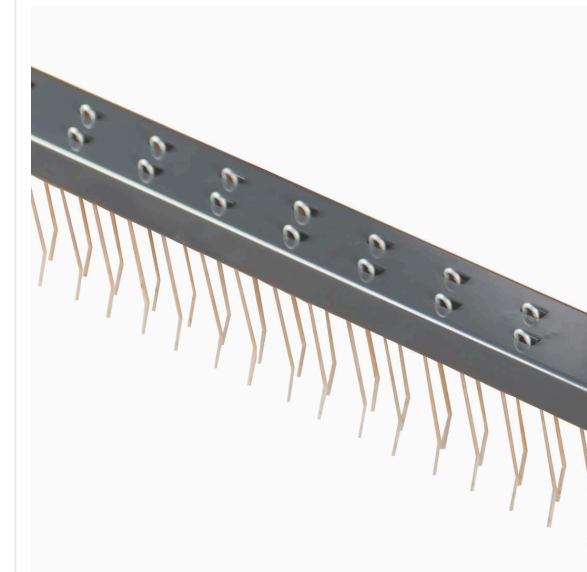

TURFKING - MAINTENANCE

TurfKing TK1100 / TK1502 / TK1802

Précision

Molette de réglage pour un ajustement facile et échelle de contrôle de la profondeur de travail.

4-10 mm.

Tamis réglable SMG pour chaque "granulométrie".

TurfKing TK1100 / TK1502 / TK1802 / Vues détaillées

TURFKING - MAINTENANCE

Variable

Volet à ouverture variable pour réguler le flux de matériau de remplissage à nettoyer.

Filtre à poussière SMG

Filtre permanent autonettoyant conforme aux normes DIN EN60335-2-69 / Classe de poussière "M" et EN779 "F8" ou "F9".

Délicat

Griffe de décompactage à ressort (en option) avec profondeur de travail réglable pour l'aération du matériau de remplissage.

TurfKing TK1100 / TK1502 / TK1802 / Vues détaillées

TURFKING - MAINTENANCE

Résistant

Roue de support résistante à l'abrasion, fabriquée à partir de matériaux recyclés, garantissant une longue durée de vie et un fonctionnement de la machine économe en ressources.

Contrôle

Niveau intégré pour un alignement précis de la surface de la brosse et un réglage exact de l'inclinaison de la machine.