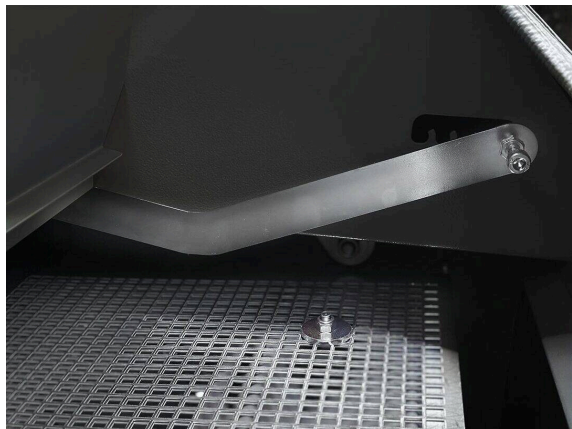

aux conditions du gazon séparément. Les cartouches de filtres en polyester utilisées ont été conçues pour une utilisation longue durée et sont nettoyées en permanence.

TurfKing TK1100 / TK1502 / TK1802 / Vues détaillées

TURFKING - MAINTENANCE

TurfKing TK1100 / TK1502 / TK1802

Précision

Molette de réglage pour un ajustement facile et échelle de contrôle de la profondeur de travail.

4-10 mm.

Tamis réglable SMG pour chaque "granulométrie".

TurfKing TK1100 / TK1502 / TK1802 / Vues détaillées

TURFKING - MAINTENANCE

Variable

Volet à ouverture variable pour réguler le flux de matériau de remplissage à nettoyer.

Filtre à poussière SMG

Filtre permanent autonettoyant conforme aux normes DIN EN60335-2-69 / Classe de poussière "M" et EN779 "F8" ou "F9".

Résistant

Roue de support résistante à l'abrasion, fabriquée à partir de matériaux recyclés, garantissant une longue durée de vie et un fonctionnement de la machine économe en ressources.

Contrôle

Niveau intégré pour un alignement précis de la surface de la brosse et un réglage exact de l'inclinaison de la machine.