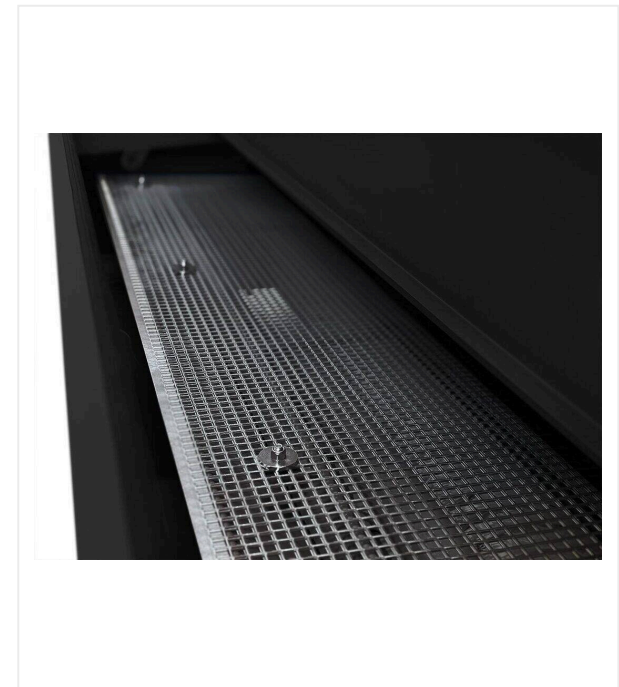

aux conditions du gazon séparément. Les cartouches de filtres en polyester utilisées ont été conçues pour une utilisation longue durée et sont nettoyées en permanence.

TurfKing TK1100 / TK1502 / TK1802 / Vues détaillées

TURFKING - MAINTENANCE

TurfKing TK1100 / TK1502 / TK1802

Précision

Molette de réglage pour un ajustement facile et échelle de contrôle de la profondeur de travail.

4-10 mm.

Tamis réglable SMG pour chaque "granulométrie".

TurfKing TK1100 / TK1502 / TK1802 / Vues détaillées

TURFKING - MAINTENANCE

Variable

Volet à ouverture variable pour réguler le flux de matériau de remplissage à nettoyer.

Filtre à poussière SMG

Filtre permanent autonettoyant conforme aux normes DIN EN60335-2-69 / Classe de poussière "M" et EN779 "F8" ou "F9".

Résistant

Roue de support résistante à l'abrasion, fabriquée à partir de matériaux recyclés, garantissant une longue durée de vie et un fonctionnement de la machine économe en ressources.

Contrôle

Niveau intégré pour un alignement précis de la surface de la brosse et un réglage exact de l'inclinaison de la machine.