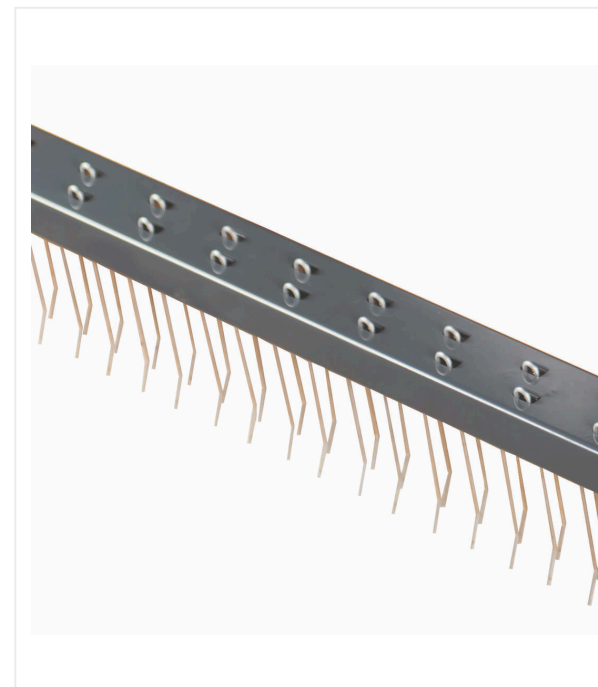

TURFKING - MAINTENANCE

TurfKing TK1100 / TK1502 / TK1802

Précision

Molette de réglage pour un ajustement facile et échelle de contrôle de la profondeur de travail.

4-10 mm.

Tamis réglable SMG pour chaque "granulométrie".

TurfKing TK1100 / TK1502 / TK1802 / Vues détaillées

TURFKING - MAINTENANCE

Variable

Volet à ouverture variable pour réguler le flux de matériau de remplissage à nettoyer.

Filtre à poussière SMG

Filtre permanent autonettoyant conforme aux normes DIN EN60335-2-69 / Classe de poussière "M" et EN779 "F8" ou "F9".

Délicat

Griffe de décompactage à ressort (en option) avec profondeur de travail réglable pour l'aération du matériau de remplissage.

TurfKing TK1100 / TK1502 / TK1802 / Vues détaillées

TURFKING - MAINTENANCE

Résistant

Roue de support résistante à l'abrasion, fabriquée à partir de matériaux recyclés, garantissant une longue durée de vie et un fonctionnement de la machine économe en ressources.

Contrôle

Niveau intégré pour un alignement précis de la surface de la brosse et un réglage exact de l'inclinaison de la machine.