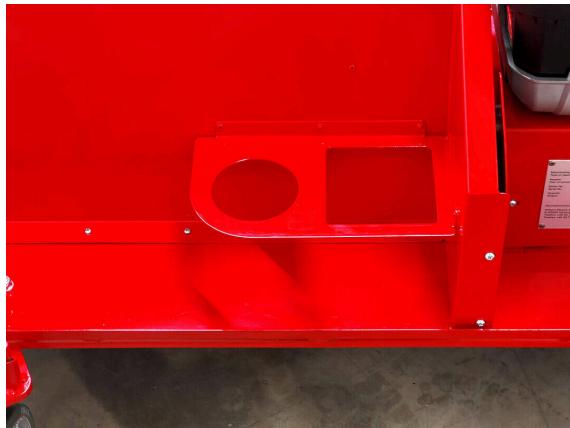

granulaire/fibreuse (microplastiques) sont extraites via la puissante turbine et attachées dans le filtre.

TurfSoft TS2 / Vues détaillées

TURFSOFT - MAINTENANCE

Compact

Bras pliables et roues pivotante à 360° pour un accès facile.

Sécurité

Roues latérales pour éviter les chocs avec les clôtures.

4 – 10 mm

Tamis ajustable.

TurfSoft TS2 / Vues détaillées

TURFSOFT - MAINTENANCE

Pratique

Porte-gobelet et support pour outils.

Entraînement Moteur à essence à 1 cylindre / 2,6 kW (3,5 ch)

Largeur de travail 800 mm

Poids 104 kg

Dimensions L 1 130 x l 995 x H 910 mm

Dimensions d'expédition L 1 200 x l 910 x H 900 mm

Sous réserve de modifications techniques