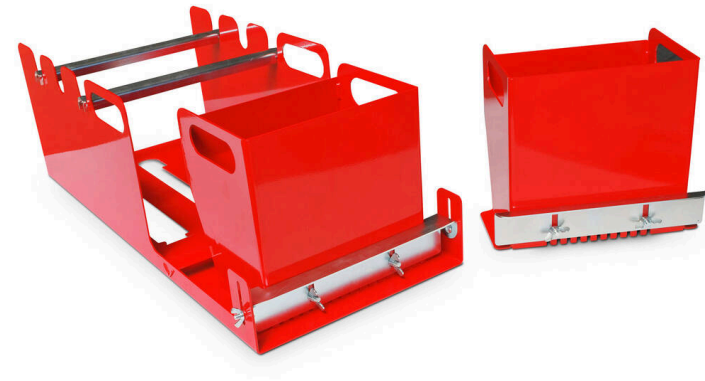

GlueFix GF300 / GF400 COLLER

COLLER - OUTILS ET APPAREILS