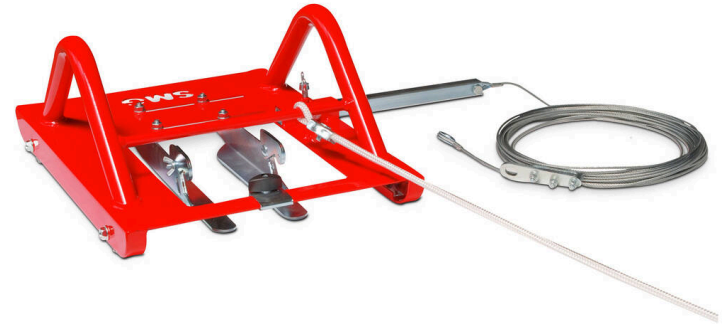

# LineCutter LC2 - DÉCOUPER

DÉCOUPER - OUTILS ET APPAREILS

# LineCutter LC2 - DÉCOUPER / Vues détaillées

DÉCOUPER - OUTILS ET APPAREILS

Numéro(s) d'article(s): *6400081*

---

Dimensions d'expédition L 500 x l 400 x H 250 mm

---

Sous réserve de modifications techniques