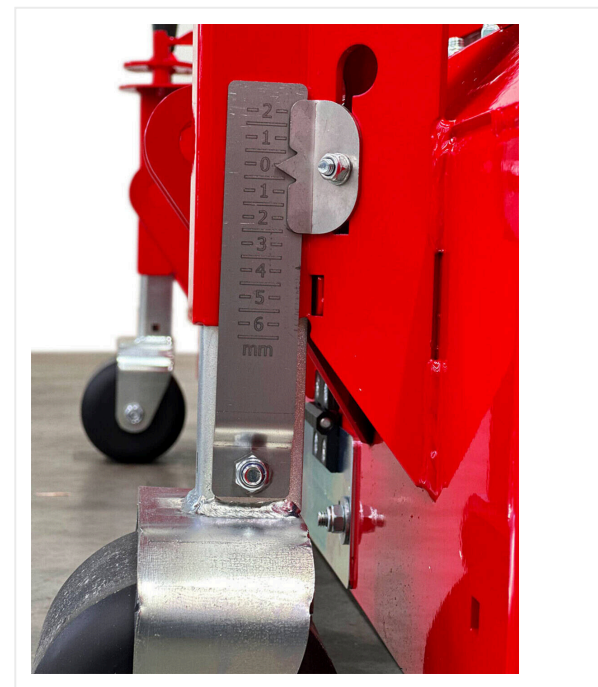

4 broches de réglage graduées servent à régler avec précision la profondeur de travail.

Un dispositif de blocage empêche les broches de tourner.

Les accessoires rotatifs sont équipés de dents. Si nécessaire, des brosses de différentes configurations et duretés peuvent être utilisées.

## **Equipements requis pour l'utilisation du RT1502:**

Nécessite un tracteur avec une puissance de traction d'au moins 22 kW (30 HP) et un atelage hydraulique à trois points. Nous recommandons un entraînement hydrostatique à variation continue ou une boîte de vitesses de marche lente. La prise de force doit être à 540 tr/min.

# RotoTine RT1502 / Vues détaillées

ROTOTINE - RECYCLAGE

**RotoTine RT1502**

**Precision**

Broches de réglage avec blocage de la profondeur de travail.

**Contrôle**

Échelle pour contrôler la profondeur de travail.

## Variable

Supports pour dents flexibles et barrettes à brosses.