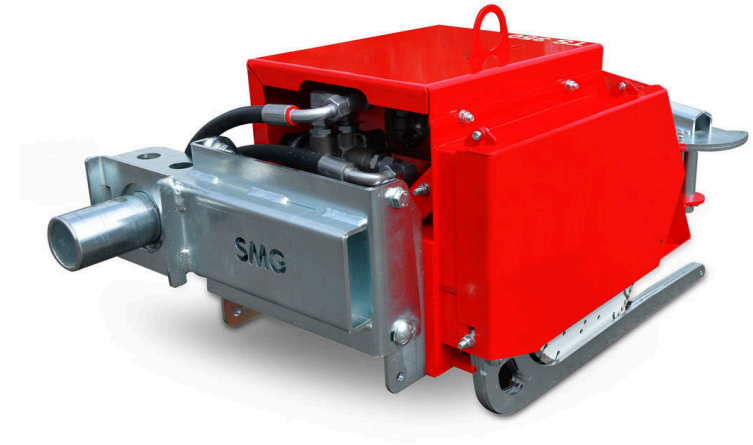

TurfSaw TS350

TURFSAW - RECYCLAGE

Machine à découper le gazon synthétique, avec ou sans matériau de remplissages.

Le TurfSaw TS350 découpe le gazon synthétique, avec ou sans matériau de remplissages. Un patin soulève alors le gazon synthétique et le guide vers la scie hydraulique. Les galets tendeurs facilitent alors la manipulation. La scie hydraulique est réglable en continu de 500 à 1 000 tours par un système électro-hydraulique. Le modèle TS350 atteint ainsi une vitesse de coupe de 50 mètres par minute. Le TurfSaw TS350 peut être utilisé avec toutes les chargeuses disponibles dans le commerce grâce à ses différents adaptateurs.

TurfSaw TS350 / Vues détaillées

TURFSAW - RECYCLAGE

**TurfSaw TS350 avec accessoire TurfGuard
TG2**

TurfSaw TS350 / Vues détaillées

TURFSAW - RECYCLAGE

Numéro(s) d'article(s):	6213938
Entraînement	hydraulique
Entraînement	Chargeuse sur roues, chariot élévateur, tracteur
Avance	jusqu'à 80 m/min
Lame de scie	350 mm
Poids	65 kg
Dimensions	L 800 x l 400 x H 500 mm