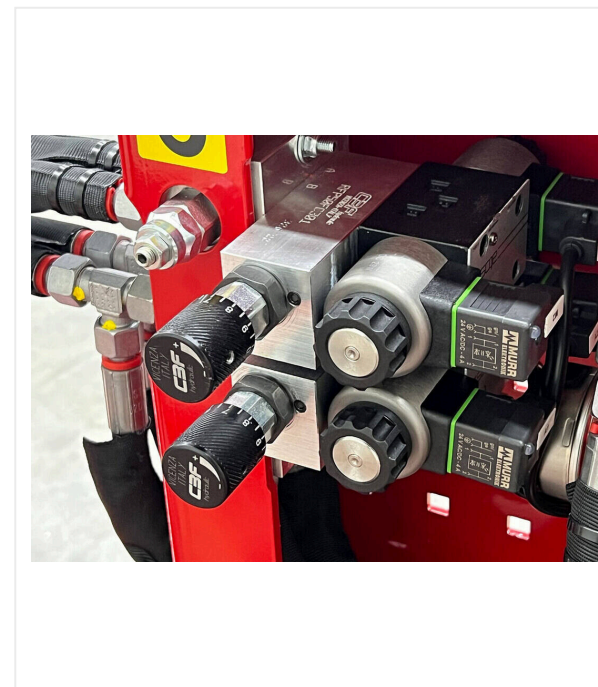

TurfWinch TW2000 ECO

TURFWINCH - RECYCLAGE

Accessoire pour enrouler et dérouler le gazon synthétique.

Le TurfWinch TW2000 enroule le gazon synthétique, avec ou sans matériau de remplissage, en rouleaux prêts à être transportés. La largeur de rouleau optimale est de 2 mètres. Des galets tendeurs réglables en hauteur facilitent sa manipulation. La vitesse d'enroulement peut être réglée en continu en fonction de la vitesse d'avancement au moyen d'un système électrohydraulique depuis le siège du conducteur. Le TurfWinch TW2000 peut être utilisé avec toutes les chargeuses disponibles dans le commerce grâce à ses différents adaptateurs.

TurfWinch TW2000 ECO / Vues détaillées

TURFWINCH - RECYCLAGE

Safety.

Foldable support.

Universel

Toutes les plaques adaptatrices standard peuvent être vissées.

Protégé

Contrôles protégés

TurfWinch TW2000 ECO / Vues détaillées

TURFWINCH - RECYCLAGE

Numéro(s) d'article(s): 6229232

Largeur de rouleau optimal 2 mètres

Entraînement hydraulique

Poids 220 kg

Dimensions L 2 510 x l 406 x H 1 161 mm