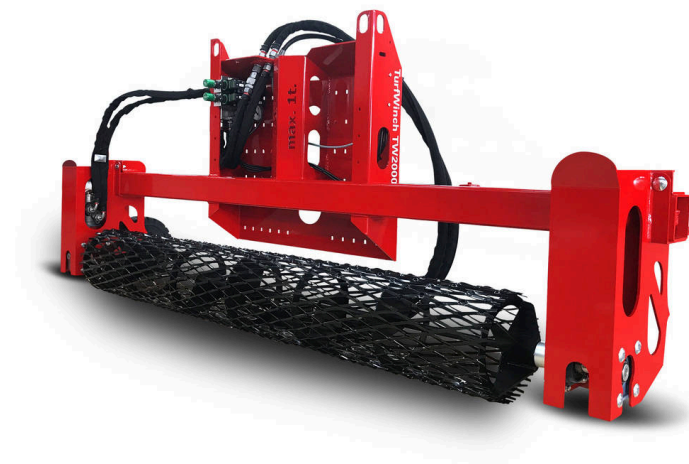

TurfWinch TW2000 ECO

TURFWINCH - RECYCLAGE

Accessoire pour enrouler et dérouler le gazon synthétique.

Le TurfWinch TW2000 enroule le gazon synthétique, avec ou sans matériau de remplissage, en rouleaux prêts à être transportés. La largeur de rouleau optimale est de 2 mètres. Des galets tendeurs réglables en hauteur facilitent sa manipulation. La vitesse d'enroulement peut être réglée en continu en fonction de la vitesse d'avancement au moyen d'un système électrohydraulique depuis le siège du conducteur. Le TurfWinch TW2000 peut être utilisé avec toutes les chargeuses disponibles dans le commerce grâce à ses différents adaptateurs.

Conditions préalables à l'utilisation du TW2000:

Une chargeuse ou un tracteur d'une puissance d'entraînement d'au moins 20 kW (27 ch) et un débit d'huile de 25 litres par minute est nécessaire pour l'entraînement. De préférence un entraînement avec un variateur de vitesse hydrostatique ou une vitesse rampante.

TurfWinch TW2000 ECO / Vues détaillées

TURFWINCH - RECYCLAGE

Safety.

Foldable support.

Universel

Toutes les plaques adaptatrices standard peuvent être vissées.

Protégé

Contrôles protégés

TurfWinch TW2000 ECO / Vues détaillées

TURFWINCH - RECYCLAGE

Numéro(s) d'article(s): 6229232

Largeur de rouleau optimal 2 mètres

Entraînement hydraulique

Poids 220 kg

Dimensions L 2 510 x l 406 x H 1 161 mm