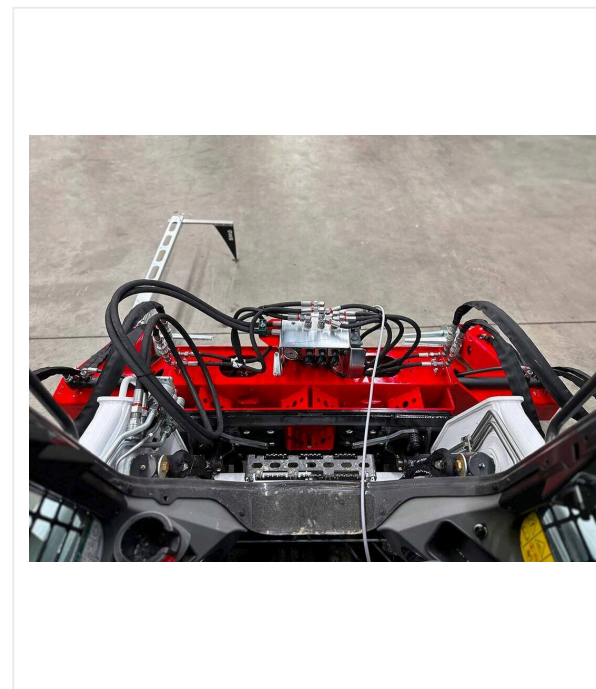

Vue d'ensemble

Cadre bas meilleur champ de vies.