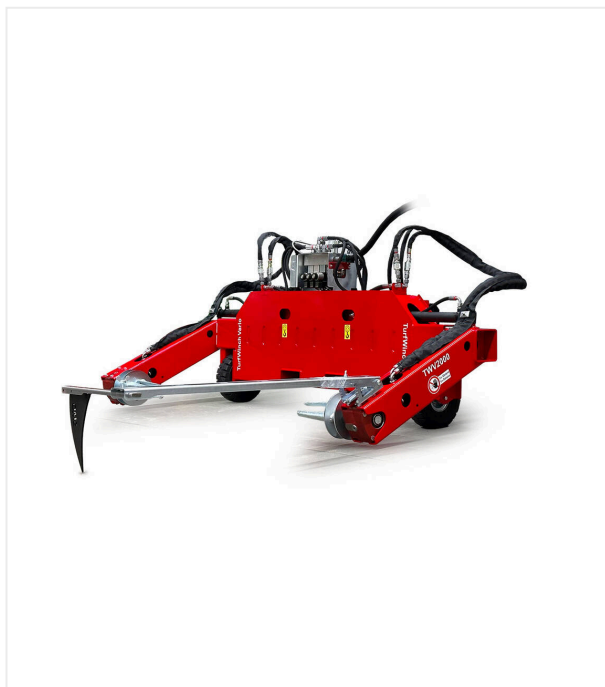

TurfWinchVario TWV / vues détaillées

TURFWINCH - RECYCLAGE

TurfWinchVario TWV