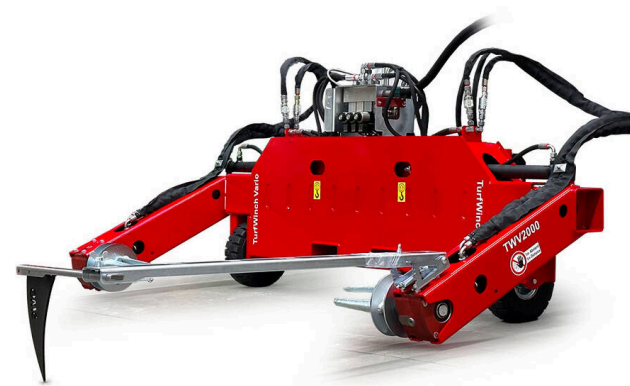

TurfWinchVario TWV

TURFWINCH - RECYCLAGE

Accessoire pour enrouler et dérouler le gazon synthétique.

Le TurfWinchVario TWV enroule le gazon synthétique avec ou sans matériau de remplissage en rouleaux transportables de 2 000 mm, 3 000 mm ou 4 000 mm selon la longueur de bras choisie. Des galets tendeurs réglables en hauteur facilitent sa manipulation. La vitesse d'enroulement est dotée d'un réglage hydraulique et peut être commandée depuis le siège du conducteur. Le TurfWinchVario peut être utilisé avec toutes les chargeuses ou des tracteurs disponibles dans le commerce grâce à ses différents adaptateurs. Force de course de 2 000 kg.

Conditions préalables à l'utilisation du TurfWinchVario:

Une chargeuse ou un tracteur d'une puissance d'entraînement d'au moins 20 kW (27 ch) et un débit d'huile de 25 litres par minute est nécessaire pour l'entraînement. De préférence un entraînement avec un variateur de vitesse hydrostatique ou une vitesse rampante.