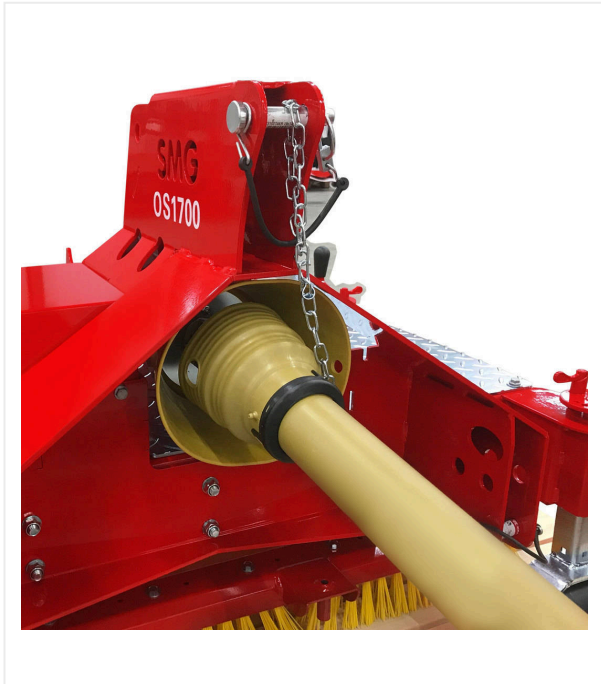

La brosse oscillante OS1700/OS1700 PTO

Brosse Oscillante OS1700 / OS1700 PTO / Vues détaillées

BROSSE OSCILLANTE - REMPLISSAGE

Prise de force avec fixation à trois points à l'arrière, entraînement par prise de force