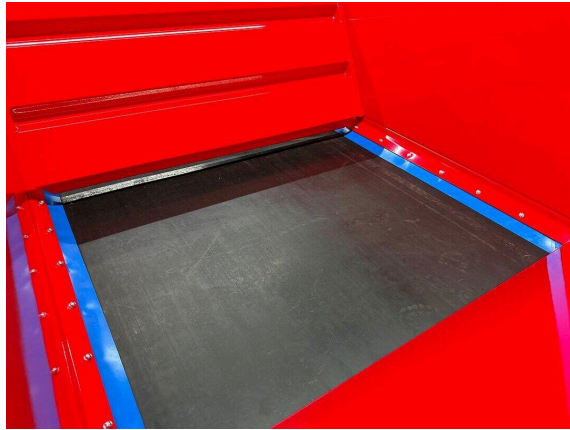

Épandeur SP1400

ÉPANDEUR - REMPLISSAGE

Épandeur pour tracteur adapté à tous types de matériaux de remplissage pour gazon synthétique.

Le SP1400 est un épandeur polyvalent conçu pour l'application de tous types de matériaux de remplissage sur gazon synthétique. Il tracté par un tracteur d'une puissance de 20 à 40 CV avec un débit hydraulique de 25 litres à 150 bars par minute. L'hydraulique arrière du tracteur alimente à la fois le tapis d'alimentation du matériau de remplissage et la brosse d'épandage. La vitesse des deux fonctions peut être réglée avec précision grâce à une vanne hydraulique. La quantité de matériau épandu est ajustée précisément via une trappe de dosage, garantissant une répartition uniforme. Le SP1400 offre une largeur de travail de 1 400 mm et est équipé d'un réservoir de matériau d'un volume de base de 1,4 m³.

De série, la remorque est livrée avec des réhausses supplémentaires, ce qui porte le volume du réservoir à 2,0 m³.

Ces réhausses ne sont pas prévues pour une utilisation lors de l'épandage de sable. Le poids à vide : 775 kg. Quatre pneus à grand volume assurent une faible pression au sol et une répartition uniforme de la charge. Pour un stationnement aisé, le SP1400 est équipé d'une roue de support robuste sur le timon.

Épandeur SP1400 / vues détaillées

ÉPANDEUR - REMPLISSAGE

Performance

Réservoir de matériau avec un volume de base de 1,4 m³ et bande de transport.

Fonctionnalité

Vannes hydrauliques pour régler les vitesses de fonctionnement de la brosse d'épandage et du tapis de distribution.

Précision

Trappe de dosage pour un réglage manuel de la quantité d'épandage.

Épandeur SP1400 / vues détaillées

ÉPANDEUR - REMPLISSAGE

Pratique

Réglage manuel de la largeur d'épandage.

Efficacité

Brosse d'épandage pour une répartition uniforme du matériau de remplissage.