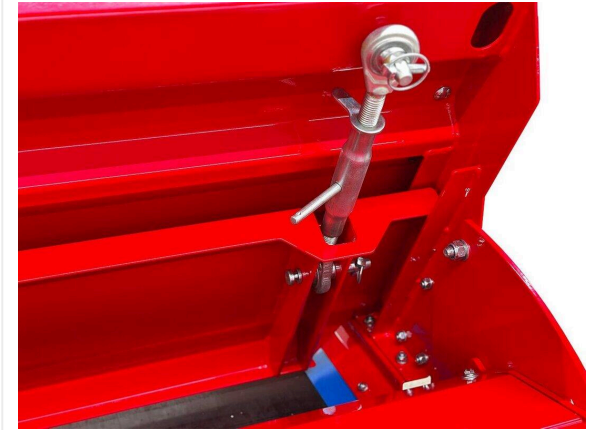

Épandeur SP1400

ÉPANDEUR - REMPLISSAGE

Épandeur pour tracteur adapté à tous types de matériaux de remplissage pour gazon synthétique.

Le SP1400 est un épandeur polyvalent conçu pour l'application de tous types de matériaux de remplissage sur gazon synthétique. Il tracté par un tracteur d'une puissance de 20 à 40 CV avec un débit hydraulique de 25 litres à 150 bars par minute. L'hydraulique arrière du tracteur alimente à la fois le tapis d'alimentation du matériau de remplissage et la brosse d'épandage. La vitesse des deux fonctions peut être réglée avec précision grâce à une vanne hydraulique. La quantité de matériau épandu est ajustée précisément via une trappe de dosage, garantissant une répartition uniforme. Le SP1400 offre une largeur de travail de 1 400 mm et est équipé d'un réservoir de matériau d'un volume de base de 1,4 m³.

De série, la remorque est livrée avec des réhausses supplémentaires, ce qui porte le volume du réservoir à 2,0 m³.

Ces réhausses ne sont pas prévues pour une utilisation lors de l'épandage de sable. Le poids à vide : 775 kg. Quatre pneus à grand volume assurent une faible pression au sol et une répartition uniforme de la charge. Pour un stationnement aisé, le SP1400 est équipé d'une roue de support robuste sur le timon.

Épandeur SP1400 / vues détaillées

ÉPANDEUR - REMPLISSAGE

Performance

Réservoir de matériau avec un volume de base de 1,4 m³ et bande de transport.

Fonctionnalité

Vannes hydrauliques pour régler les vitesses de fonctionnement de la brosse d'épandage et du tapis de distribution.

Précision

Trappe de dosage pour un réglage manuel de la quantité d'épandage.

Épandeur SP1400 / vues détaillées

ÉPANDEUR - REMPLISSAGE

Pratique

Réglage manuel de la largeur d'épandage.

Efficacité

Brosse d'épandage pour une répartition uniforme du matériau de remplissage.