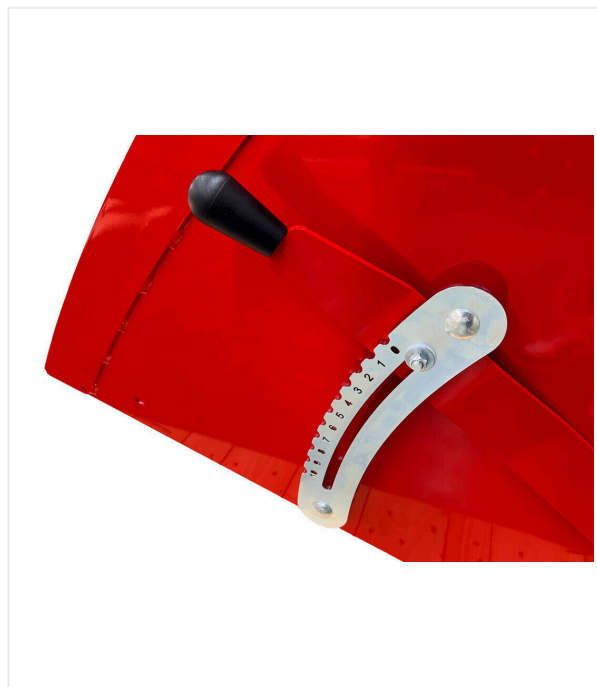

Fax: +49 (0) 7306 96 65 50 | info@smg-machines.com | www.smg-machines.com

L'épandeuse SS1200

ACCESSOIRES POUR MINI-CHARGEUSE POLYVALENTE - REMPLISSAGE

L'épandeuse SS1200 / Vues détaillées

ACCESSOIRES POUR MINI-CHARGEUSE POLYVALENTE - REMPLISSAGE

Connection rapide

Multi-One, Avant, Gianni Ferrari.

Réglage

Levier pour régler la quantité de matériau de remplissage.

Pneumatiques

Les pneus spécialement conçus pour une utilisation sur gazon garantissent une pression minimale sur le sol.

L'épandeuse SS1200 / Vues détaillées

ACCESSOIRES POUR MINI-CHARGEUSE POLYVALENTE - REMPLISSAGE

Répartition

Répartition du matériau de remplissage actionné par les roues.

L'épandeuse SS1200 / Vues détaillées