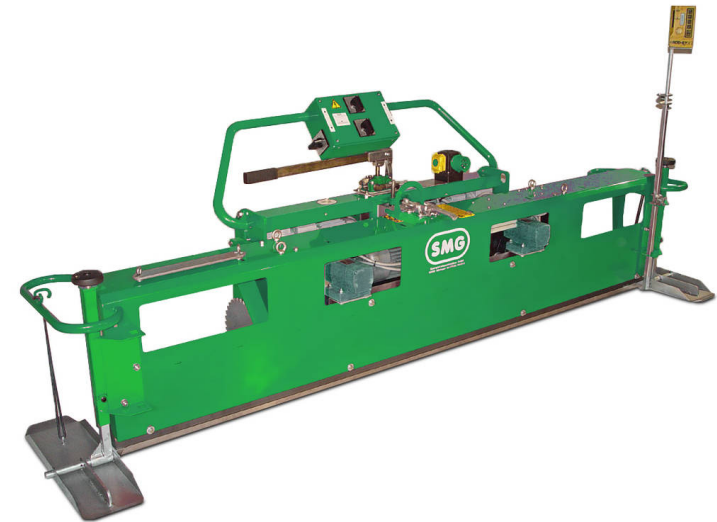

PlanoMatic P102

PLANOMATIC / REVÊTEMENT SOL INDUSTRIEL - POSER APPLICATION RÉSINE

Finisher semi-automatique pour chapes composites.

Largeur de travail de 2 400mm, rendement au mètre carré de 230 m²/h maxi.

Le modèle PlanoMatic P102 est adapté à toutes les exigences de la pose de chape industrielle. Grâce à son rendement élevé au mètre carré et à sa manipulation très simple, cette machine réduit les besoins en personnel et le travail.

Avec des vitesses contrôlables de 0,8 m/min à 1,6 m/min environ, le PlanoMatic P102 compacte et nivelle rapidement et uniformément n'importe que mortier sur un revêtement sol industriel en une seule opération.

Une molette permet de régler avec précision l'épaisseur du revêtement installé en fonction des conditions sur place. Il peut également être appliqué au moyen de calibres. Les revêtements posés au préalable sans joints et compactés facilitent le lissage de la chape grâce à leur surface à structure régulière.

Le nivellement avec le récepteur laser permet une pose parfaitement plane de tous les types de chapes.