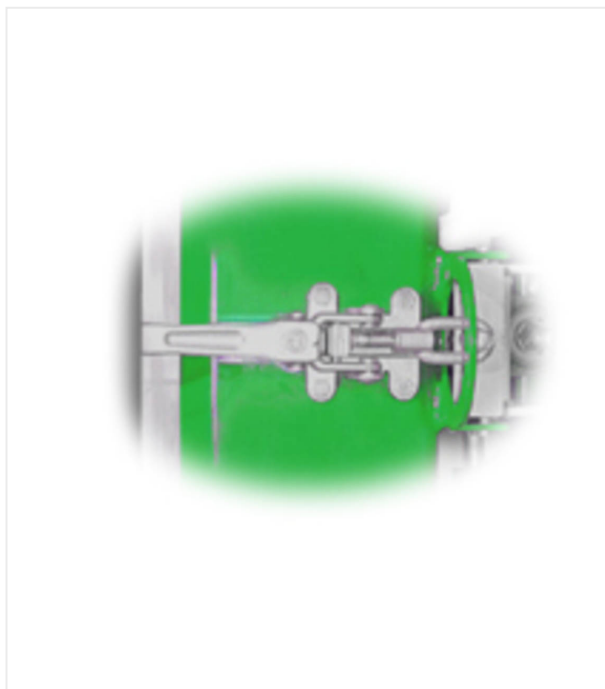

Avec des vitesses contrôlables de 0,8 m/min à 1,6 m/min environ, le PlanoMatic P102 compacte et nivelle rapidement et uniformément n'importe que mortier sur un revêtement sol industriel en une seule opération.

Une molette permet de régler avec précision l'épaisseur du revêtement installé en fonction des conditions sur place. Il peut également être appliqué au moyen de calibres. Les revêtements posés au préalable sans joints et compactés facilitent le lissage de la chape grâce à leur surface à structure régulière.

Le nivellement avec le récepteur laser permet une pose parfaitement plane de tous les types de chapes.

PlanoMatic P102 / Vues détaillées

PLANOMATIC / REVÊTEMENT SOL INDUSTRIEL - POSER APPLICATION RÉSINE