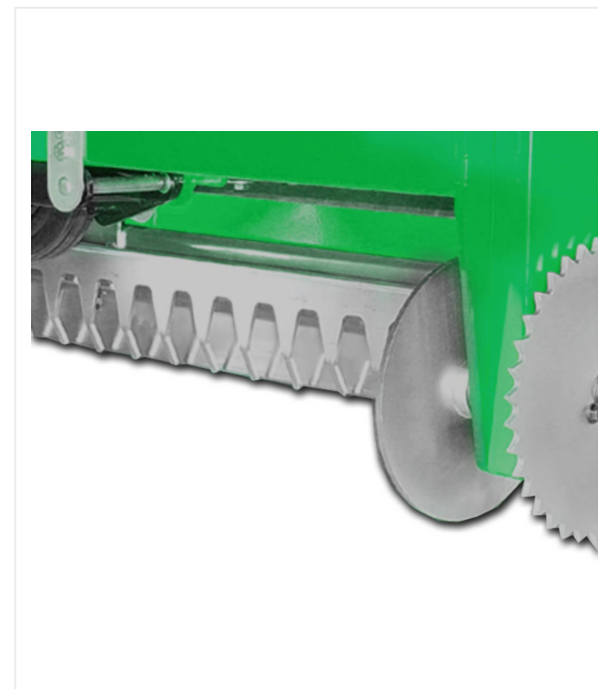

Avec des vitesses contrôlables de 0,8 m/min à 1,6 m/min environ, le PlanoMatic P102 compacte et nivelle rapidement et uniformément n'importe que mortier sur un revêtement sol industriel en une seule opération.

Une molette permet de régler avec précision l'épaisseur du revêtement installé en fonction des conditions sur place. Il peut également être appliqué au moyen de calibres. Les revêtements posés au préalable sans joints et compactés facilitent le lissage de la chape grâce à leur surface à structure régulière.

Le nivellement avec le récepteur laser permet une pose parfaitement plane de tous les types de chapes.

PlanoMatic P102 / Vues détaillées

PLANOMATIC / REVÊTEMENT SOL INDUSTRIEL - POSER APPLICATION RÉSINE

Couplage rapide pour entraînement principal

Rail de nivellement

Râteau de répartition et roue motrice

PlanoMatic P102 / Vues détaillées

PLANOMATIC / REVÊTEMENT SOL INDUSTRIEL - POSER APPLICATION RÉSINE

Numéro(s) d'article(s): 6400181