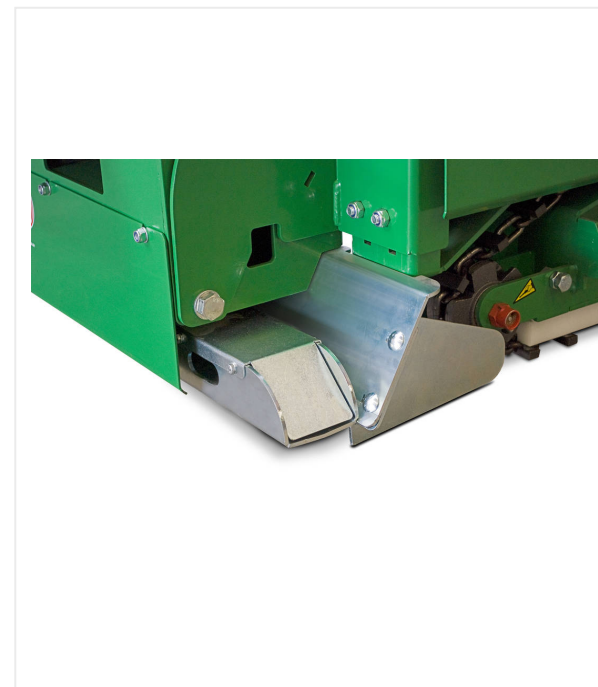

Le modèle P215 est équipé d'un motoréducteur électrique avec convertisseur de fréquence. La vitesse de pose peut ainsi être réglée de manière variable. Les commandes de déplacement et d'oscillation de la règle à agrafer se trouvent sur le timon de direction. Une pression latérale sur le timon de direction détermine le sens de la marche.

L'inclinaison de la règle à agrafer peut être ajustée pour un compactage idéal du matériau. L'épaisseur de pose peut être réglée sur deux les volants et modifiée manuellement à tout moment. Grâce à la pompe à main hydraulique, le châssis se déploie aisément et la machine peut être déplacée facilement par une seule personne.

PlanoMatic P215 / Vues détaillées

PLANOMATIC - POSER APPLICATION RÉSINE

PlanoMatic P215

Pompe à main hydraulique pour rentrer et sortir le châssis

Règle à rasoir chauffée avec limiteur de matériau latéral pour une pose homogène et sans coutures