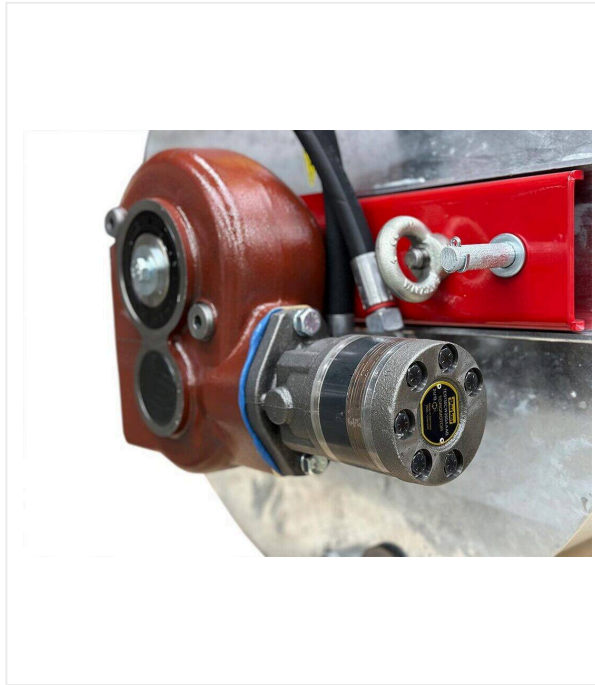

Puissance

Entraînement hydraulique et boîte de vitesses pour une haute performance de mélange.