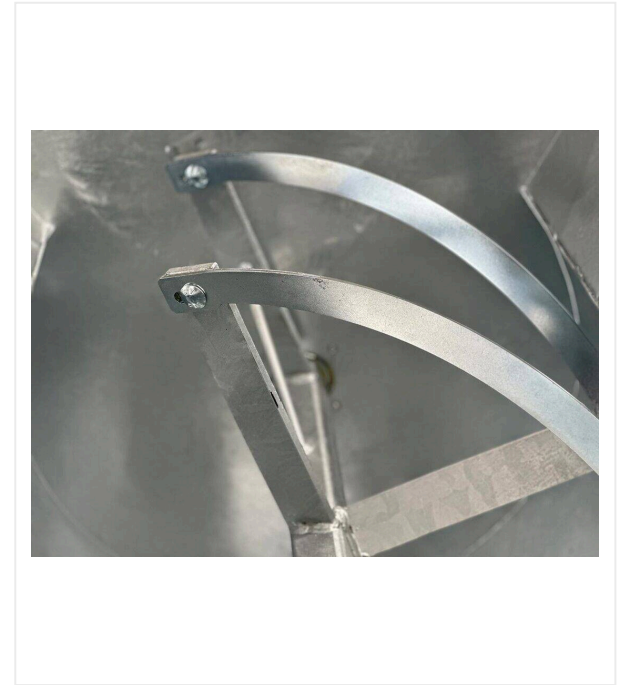

Fiabilité du process

Conteneur à matériaux et outil de mélange pour un mélange homogène.