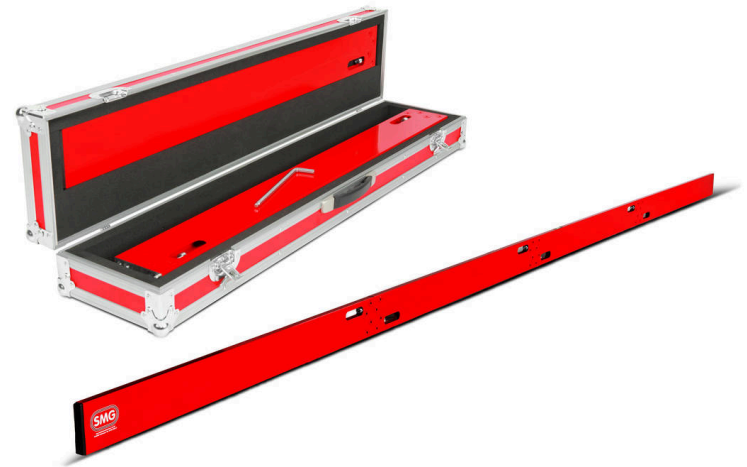

TestSet Track

OUTILS ET ACCESSOIRES

TestSet Track / Vues détaillées

OUTILS ET ACCESSOIRES

PlanoTest PT2

Règle droite en aluminium démontable pour examiner les irrégularités dans une plage de +/- 10 mm. (3,86 m)

MK30

MK30 pour la mesure de la rugosité, avec étui de transport robuste inclus.

FloorTest FT50

Art N° 6400104

Outil de mesure pour les revêtements de sols sportifs synthétiques:
Plage de mesure de 0 à 50 mm.

TestSet Track / Vues détaillées

OUTILS ET ACCESSOIRES

Numéro(s) d'article(s): 6400086

Dimensions L 1 050 x l 200 x H 140 mm

Sous réserve de modifications techniques

passion for sports grounds

SMG Sportplatzmaschinenbau GmbH | Robert-Bosch-Str. 3, DE - 89269 Vöhringen / Germany | Numéro de téléphone: +49 (0) 7306 96 65 0