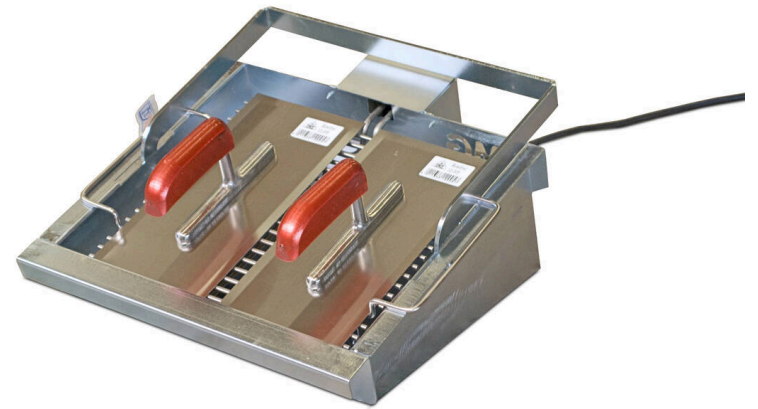

Truelle chauffante

OUTILS ET ACCESSOIRES