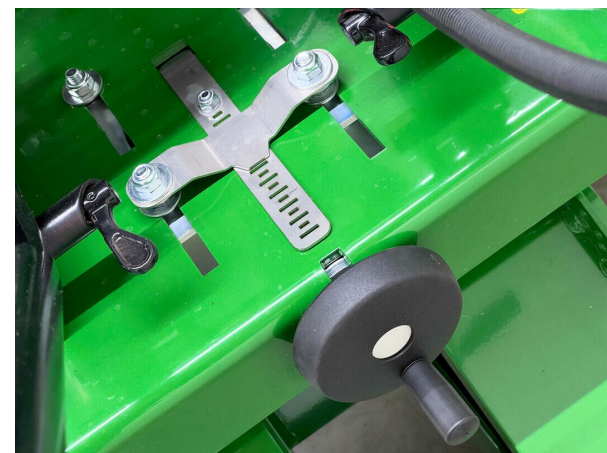

Control

Handwheel and scale for adjusting the milling depth.