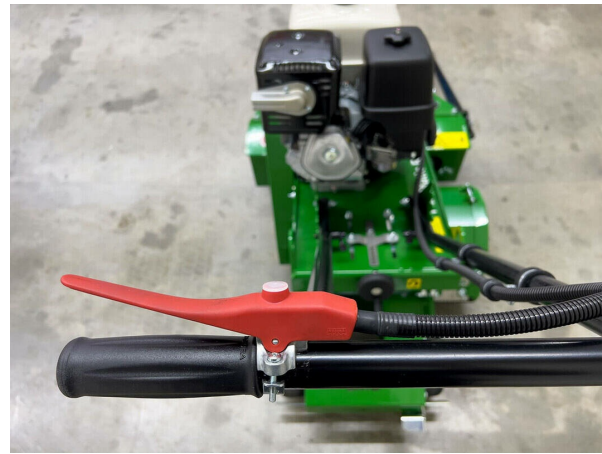

Safety

Dead man switch