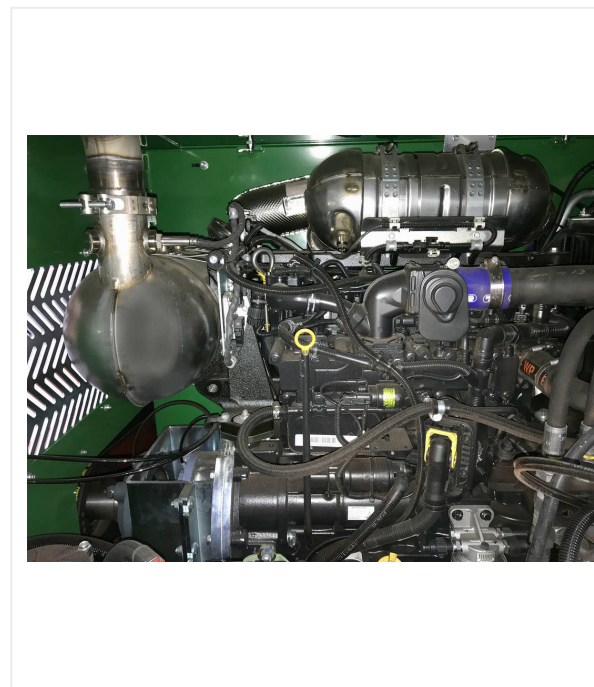

RauMatic R400D

RAUMATIC - ASSAINISSEMENT RETRAITEMENT

Fraiseuse pour revêtements de sols sportifs synthétiques. Profondeur d'enlèvement de 10 mm maxi.

La rénovation des sols sportifs par l'enlèvement de la couche supérieure et l'application d'un nouveau revêtement s'impose de plus en plus comme alternative à la rénovation complète. En effet, cela permet de réaliser des économies considérables aussi bien de coûts que de matériel. L'épaisseur initiale et les caractéristiques techniques du revêtement sont alors préservées. Le modèle RauMatic R400 est la solution pour le fraisage du revêtement des revêtements de sols sportifs élastiques en PU.

RauMatic R400D / vues détaillées

RAUMATIC - ASSAINISSEMENT RETRAITEMENT

Précis

Guide de ponçage.

Utilisation facile

Siège du conducteur avec vue synoptique des éléments de contrôle.

Compact motorisé

Moteur diesel puissant de 100 kW (135,9 ch).

RauMatic R400D / vues détaillées

RAUMATIC - ASSAINISSEMENT RETRAITEMENT

Numéro(s) d'article(s):	6230346
Entraînement	moteur diesel à 4 cylindres refroidi à l'eau 100 kW (135,9 cv)
Largeur de travail	400 mm
Enlèvement de matière (profondeur de fraisage)	max10 mm
Rendement au mètre carré	440 m ² /h (profondeur de fraisage de 4 mm)
Poids	2 055 kg
Dimensions	L 2 855 x l 1 635 x H 1 670 mm
Dimensions d'expédition	L 3 100 x l 1 800 x H 2 170 mm