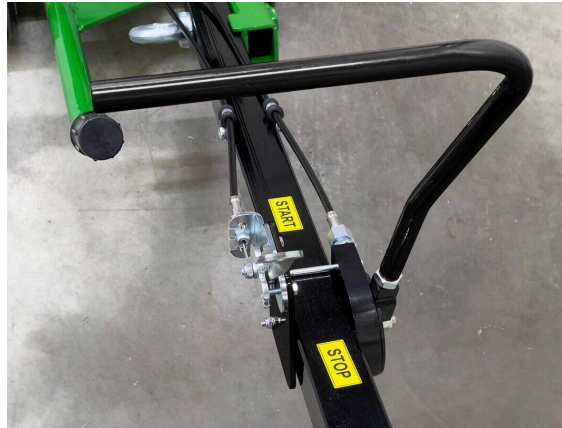

Ergonomie

Timon de direction et leviers de commande pour le disque de meulage.