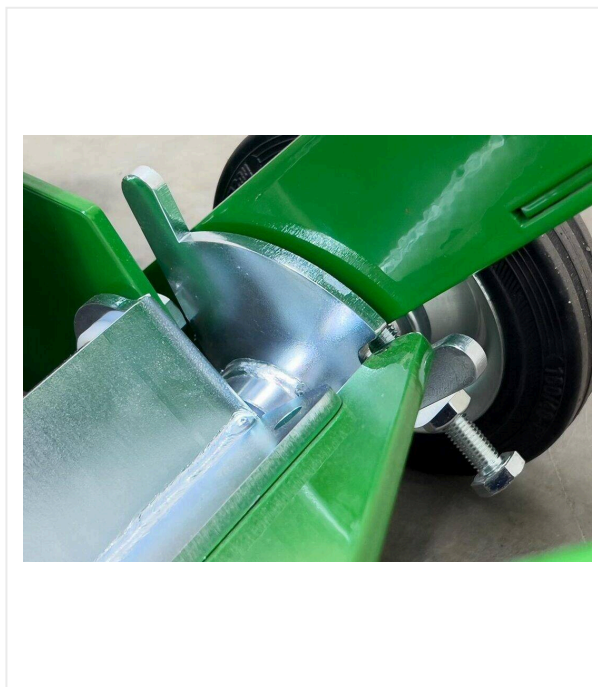

# RotoMatic R58

ROTOMATIC - ASSAINISSEMENT RETRAITEMENT

**Ponceuse pour revêtements de sols sportifs synthétiques.**  
**Profondeur d'enlèvement de 2 mm maxi., largeur de travail de 300 mm.**

Le RotoMatic R58 est parfaitement adapté au ponçage des revêtements de sols sportifs synthétiques élastiques. Sa conception compacte est particulièrement adaptée aux petites surfaces et les zones proches des bordures, et le ponçage des lignes.

Le RotoMatic R58 est guidé à la main - Trois roues en caoutchouc plein montées sur roulements à billes garantissent un déplacement facile et un travail en toute sécurité. La disposition des roues empêche le disque en carbure de se coincer, même si la surface est inégale.

Le disque en carbure est placée directement sur le vilebrequin d'un moteur à essence à 4 temps. Ainsi, la puissance de 7,6 kW (10,3 ch) est directement transmise à la zone de ponçage.

La pression de ponçage réglée à la main est maintenue constante par la machine. Cela permet d'éviter l'usure prématurée du disque en carbure et la détérioration du revêtement.

# RotoMatic R58 / Vues détaillées

ROTOMATIC - ASSAINISSEMENT RETRAITEMENT

**RotoMatic R58**

**Confort**

Mécanisme de levage avec fonction de verrouillage.

**Adaptable**

Disque en carbure Ø 300 mm, différentes tailles de grain disponibles.