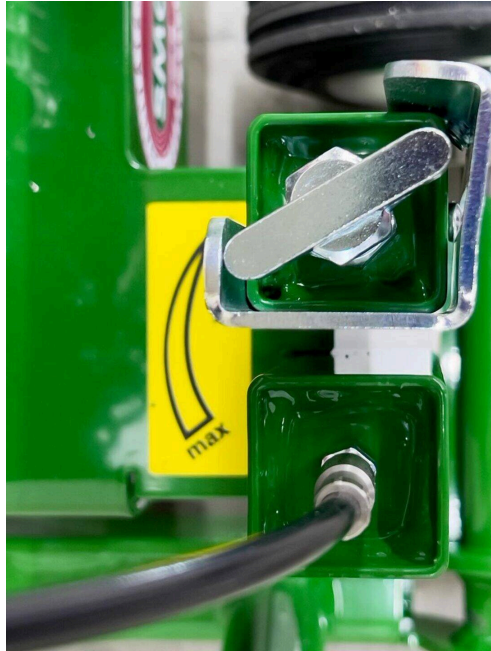

Le RotoMatic R58 est guidé à la main - Trois roues en caoutchouc plein montées sur roulements à billes garantissent un déplacement facile et un travail en toute sécurité. La disposition des roues empêche le disque en carbure de se coincer, même si la surface est inégale.

Le disque en carbure est placée directement sur le vilebrequin d'un moteur à essence à 4 temps. Ainsi, la puissance de 7,6 kW (10,3 ch) est directement transmise à la zone de ponçage.

La pression de ponçage réglée à la main est maintenue constante par la machine. Cela permet d'éviter l'usure prématurée du disque en carbure et la détérioration du revêtement.

# RotoMatic R58 / Vues détaillées

ROTOMATIC - ASSAINISSEMENT RETRAITEMENT

**RotoMatic R58**

**Confort**

Mécanisme de levage avec fonction de verrouillage.

**Adaptable**

Disque en carbure Ø 300 mm, différentes tailles de grain disponibles.

## Précision

Câble Bowden et verrouillage pour la profondeur de travail.