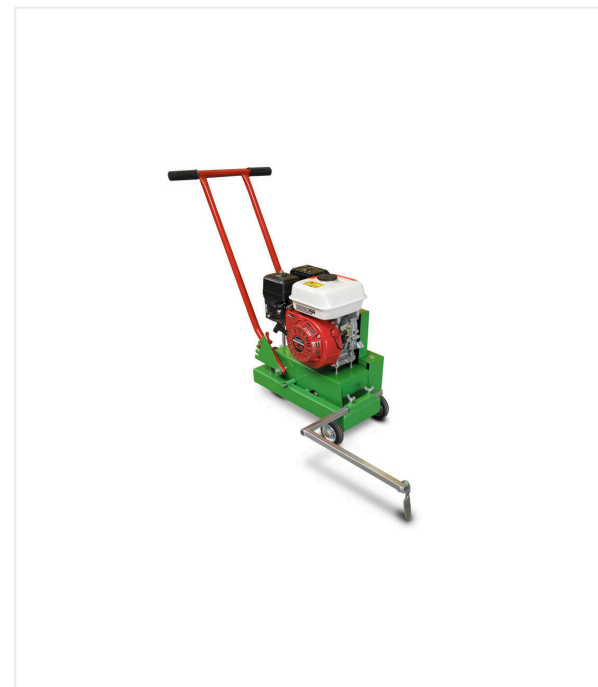

# TrackCutter TC400 / vues détaillées

TRACKCUTTER - ASSAINISSEMENT RETRAITEMENT

**Tête de coupe avec 4 couteaux frappeurs à lames en carbure**

(sans couvercle de protection)

**Machine à découper les rainures TF50**

Le TF50 découpe des rainures pour les profilés de lignes de repère en plastique. Pour cela, il est équipé de deux disques de séparation. Sa profondeur de travail se règle en continu. La coupe exacte est garantie par une jauge de niveau et deux rouleaux de butée.