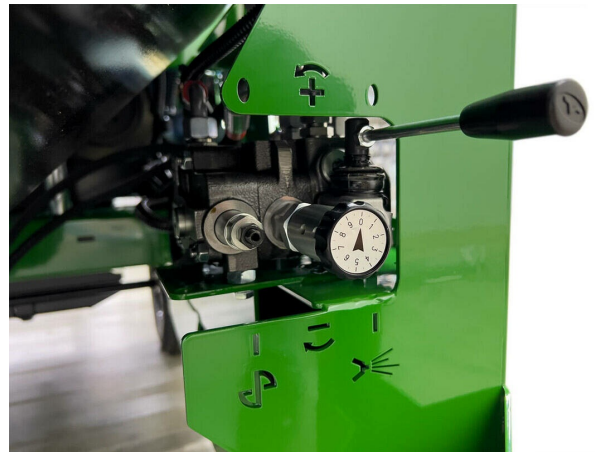

Protected

.Steering elements integrated in the chassis