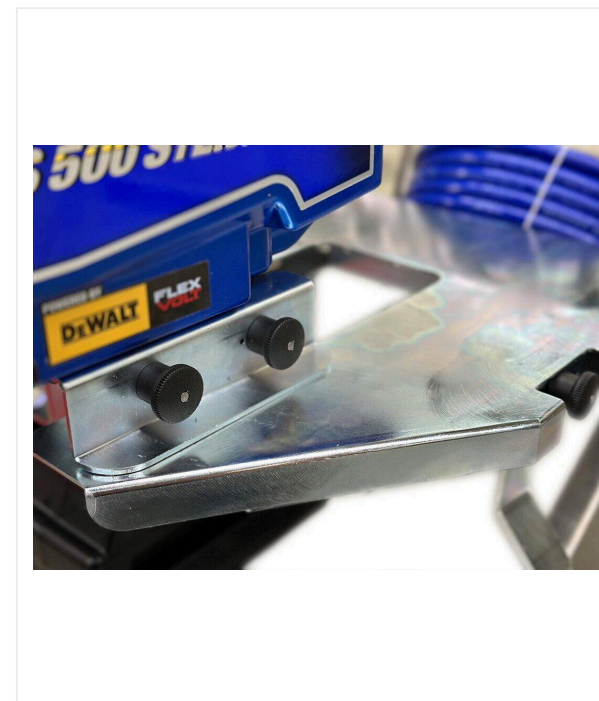

# LineStar LS1 DC

LINESTAR - ליישם / חשיפה

**מכונת סימון AirGo למשטחי ספורט סינתטיים ודשא סינתטי.  
מופעלת על סוללה ללא אוויר.**

LineStar LS1 DC היא מכונת סימון קומפקטית במזוודות למשטחי ספורט סינתטיים ודשא סינתטי, המיועדת לשימוש מקצועי במתקני ספורט ברחבי העולם. מבנה קל מאלומיניום, משאבת Graco ES500 עוצמתית ללא אוויר וסוללת DeWalt אמינה מספקים יישום צבע עקבי ואיכותי – ללא חוטים, יעיל ומדויק. בזכות מנגנון הקיפול החדשני, המכונה ניתנת לקיפול קומפקטי ולהובלה קלה בשתי מזוודות גלילה מיוחדות. המשקל הכולל נשאר במסגרת מגבלות ההובלה האווירית הסטנדרטיות, מה שהופך אותה לאידיאלית לטיסות וללוגיסטיקה בינלאומית. רוחב קווים מתכוונן מ-40 עד 120 mm, דיסקי כיווניים מסתובבים עם טכנולוגיית ציר spline, זרוע ריסוס מתכווננת לגובה ותא כלים משולב מבטיחים תוצאות מדויקות ונוחות מקסימלית למשתמש. LineStar LS1 DC מסמל דיוק, ניידות וחדשנות ברמה הגבוהה ביותר – השותף המושלם למסמנים מקצועיים.

# סקירת פרטים / LineStar LS1 DC

LINESTAR - ליישם / חשיפה

**קומפקטי**

הובלה בשתי מזוודות גלגלים

**מדויק**

יחידת סימון ומגש איסוף טפטופים.

**פונקציונלי**

קיבוע מהיר של המשאבה לשולחן המשאבה – ללא צורך בכלים.