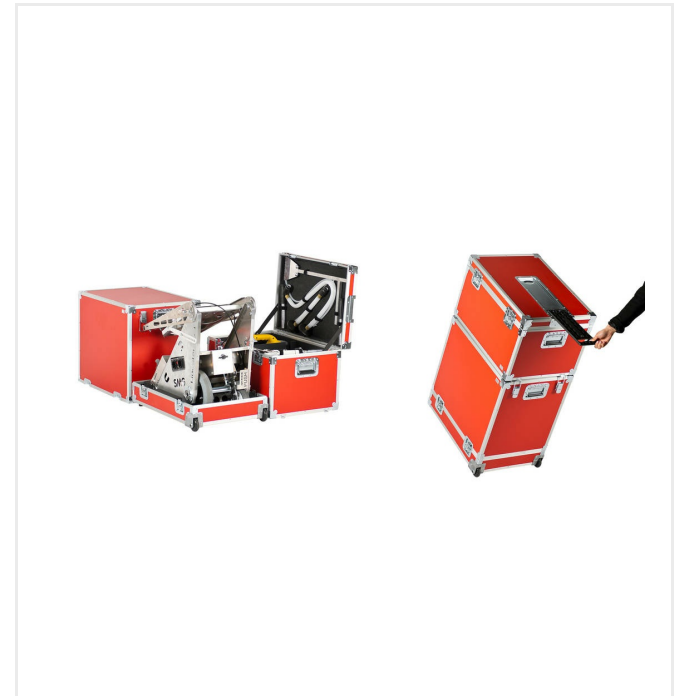

**מכונת כיס לצביעת פסים למשטחי ספורט סינתטיים ודשא מלאכותי.
מופעל על סוללה ללא אוויר, 2 עגלת הובלה 29+23 ק"ג.**

LineStar LS1 מרסס קווים וסימונים של 120-50 מ"מ על משטחי ספורט. המשאבה חסרת האוויר שלו פועלת על סוללת רכב 12V שזמינה מסחרית (לא בהיקף האספקה). המכשיר מסוגל לנצל ביעילות את הצבע ישירות מהמיכל המקורי. משך הסוללה הוא עד 5 שעות; אחר כך ניתן לטעון אותה או להחליף. דיסקים חיצוניים הנעים לניקוי עצמי ועשויים מפלדה קפיצית מייצרים קווים מדויקים ביותר ללא ריסוס יתר.

רכיבי המשאבה ויחידת האקדח הם מוצרים מסדרות גדולות המשמשות ברחבי העולם. LS1 קומפקטי במיוחד וקל משקל וניתן לשינוע בשתי מזוודות רולר מיוחדות ששוקלות 29 ק"ג ו-23 ק"ג. כך משקלו אינו עולה על תנאי ההובלה הכלליים של חברות התעופה, ותכולתו אינה נחשבת כסחורה מסוכנת. כך LS1 הוא בן הלוויה המושלם למפעיל מכונת רירית מקצועית.

LineStar - ליישם / חשיפה
LineStar LS1

סקירת פרטים

יחידת צביעת פסים ומחבת טפטוף

מונע על ידי מצבר רכב 12V (לא בהיקף המשלוח)

LineStar LS1

LineStar - ליישם / חשיפה

LineStar LS1

סקירת פרטים

מידע טכני

כוח	0,55 קילו-וואט / 12 וולט / Ah 63
שלדה	בנויה מאלומיניום, מצופה בפלסטיק
משך/טווח	5 שעות
טווח לחץ עבודה	70 - 200 באר
קצב זרימה	1 ליטר לדקה
משקל	28 קילו
ממדים	אורך 720 x רוחב 420 x גובה 580 מ"מ