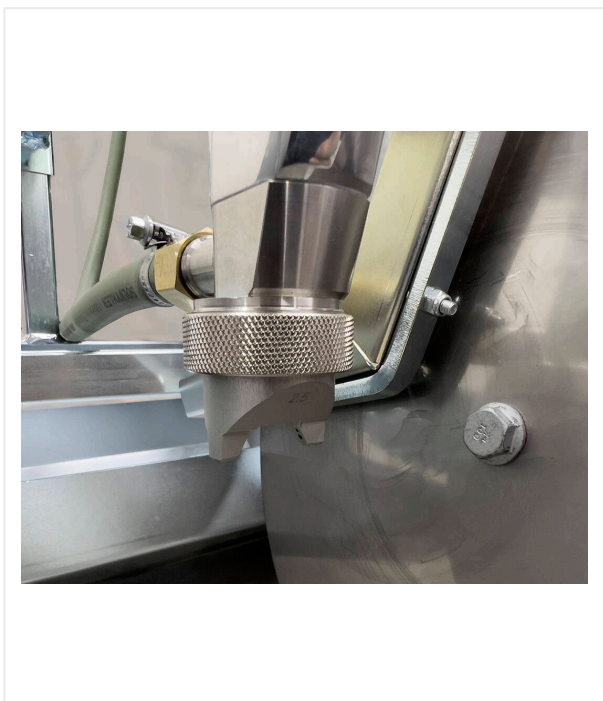

רכיבי בקרה

סקירת פרטים / LineStar LS15

LINESTAR - ליישם / חשיפה

זרבובית