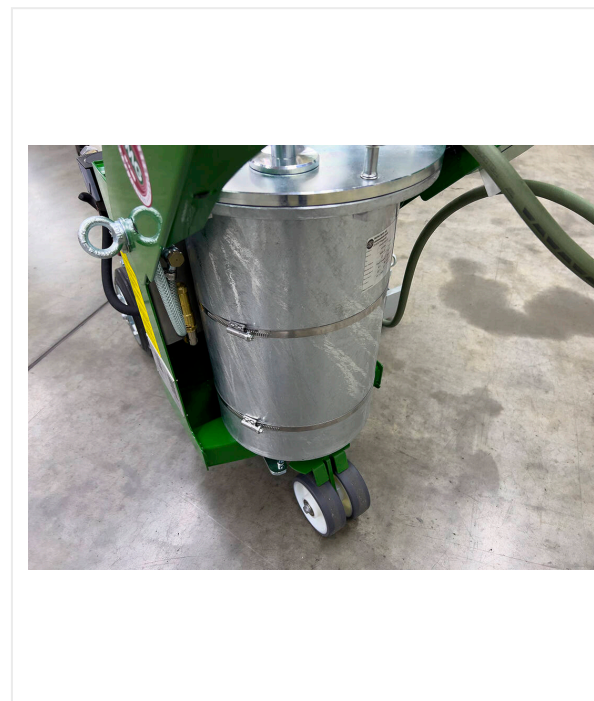

מתכוונת

טנק