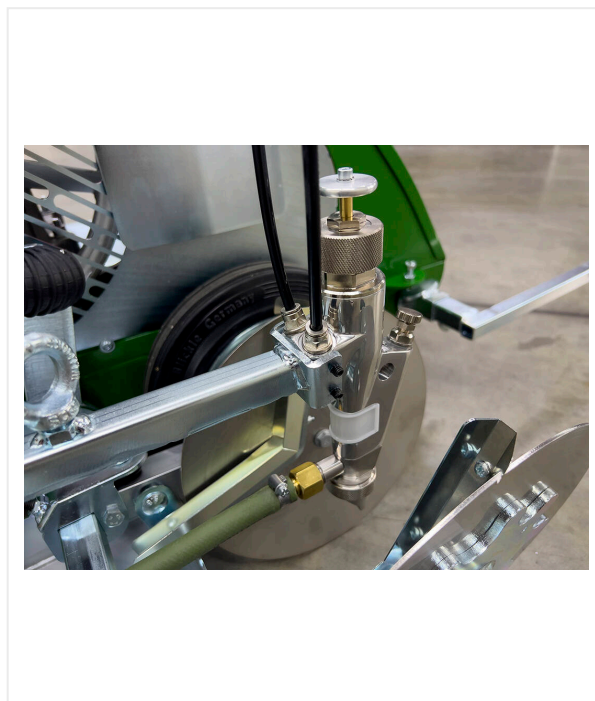

מנוע ההנעה החזק שלו, המחובר למדחס, מייצר את האוויר הדחוס הנדרש להפעלת כל הפונקציות. מיכל הלחץ עבור צבע סימון הקו מספק את הכמות הנדרשת ישירות לאקדח הריסוס המדויק. ניתן לבצע שם את כל ההתאמות הנדרשות ליישום מדויק של הצבע.

במסלולי אתלטיקה, ריצה חלקה מובטחת באמצעות צמיגי גומי מוצקים עם מסבים מדויקים. כדי לספק הדרכה מדויקת לצביעת פסים על דשא מלאכותי, ניתן לספק גלגל כוכב אופציונלי.

# סקירת פרטים / LineStar LS15

LINESTAR - ליישם / חשיפה

רכיבי בקרה

מתקפל

LineStar LS15

# סקירת פרטים / LineStar LS15

LINESTAR - ליישם / חשיפה

זרבובית

אקדח ריסוס

תצוגת אופרטור  
Spray gun trigger