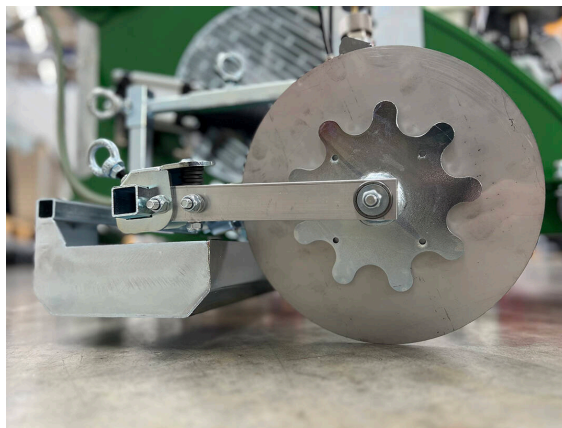

# LineStar LS15

LINESTAR - ליישם / חשיפה

**מכונת צביעת פסים למשטחי ספורט סינתטיים ודשא מלאכותי.  
מדחס, מנוע בניזין.**

צביעת פסים וסימון משטחי ספורט דורשים דיוק מיוחד ולכן דורשים קפדנות גבוהה במהלך היישום. ברוב המקרים, יש לעמוד בתקנים לאומיים ובינלאומיים. הרעיון והתפקוד של ה-LineStar LS15 מותאמים לעמוד בדרישות המחמירות הללו. בשימוש עם מומחיות מקצועית, מכונת פסים זו מסוגלת להשיג את הרמה הגבוהה ביותר.

מנוע ההנעה החזק שלו, המחובר למדחס, מייצר את האוויר הדחוס הנדרש להפעלת כל הפונקציות. מיכל הלחץ עבור צבע סימון הקו מספק את הכמות הנדרשת ישירות לאקדח הריסוס המדויק. ניתן לבצע שם את כל ההתאמות הנדרשות ליישום מדויק של הצבע.

# סקירת פרטים / LineStar LS15

LINESTAR - ליישם / חשיפה

זרבובית

אקדח ריסוס

תצוגת אופרטור  
Spray gun trigger

# סקירת פרטים / LineStar LS15

LINESTAR - ליישם / חשיפה

מצביע

דיוק

מתכוונת