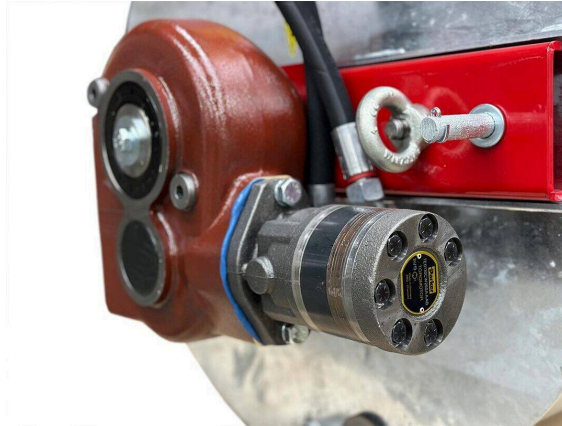

MixMatic M1100L

ערבול - MIXMATIC

ערבוב את חפירה לקלסר וגרגיר גומי.

את החפירה M1100L מערבב באופן הומוגני חומרים למשטחי ספורט כגון גרגירים, חצץ, שעם וציפויי PU. יש לו יכולת ערבוב של 150 ק"ג / 2 דקות עם קיבולת של 300 ליטר. M1100 אידיאלי גם עבור ציפויים עבור רצפות תעשייתיות. את הערבוב החזק מיועד לדרישות הקשות ביותר של שימוש רציף באתרי בנייה. היתרונות העיקריים שלה הם גובה מילוי נמוך, משקל נמוך של רק 210 ק"ג ואת כלי ערבוב מתכוונן.

ניתן להפעיל את ה-M1100 על רכבי נשיאה עם תפוקה הידראולית של 90 ליטר לדקה בכ-120 בר (מקסימום 200 בר). את התערובת מערבבים בדרך לנקודת הפריקה ומועברים לשם במחבת אחת או במנות.

MixMatic M1100L / סקירת פרטים

ערבול - MIXMATIC

תהליך אמין

מיכל חומר וכלי ערבוב לתערובת הומוגנית.

עוצמתי

הנעה הידראולית ותיבת הילוכים לביצועי ערבוב גבוהים.

חוסך בזמן

אתת ערבוב מסתובבת לריקון מהיר של החומר.

MixMatic M1100L / סקירת פרטים

ערבול - MIXMATIC

ארגונומית

גובה מילוי נמוך של 800 מ"מ לטעינה קלה של מיכל החומר.

רב-תכליתי

ניתן להוסיף את כל לוחות המתאם הסטנדרטיים.

MixMatic M1100L / סקירת פרטים

MIXMATIC - ערבול

מספרי פרט:	6219429
מנוע	hydraulic
יכולת ערבוב	150 קילו לשתי דקות
משקל	210 קיל
ממדים	אורך 1,351 x רוחב 982 x גובה 889 מ"מ
ממדי משלוח	אורך 1,450 x רוחב 1,150 x גובה 1,130 מ"מ