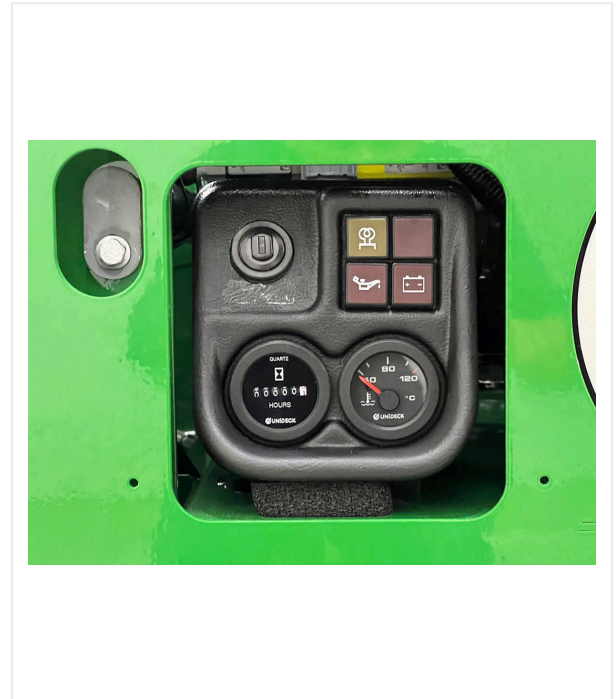

MixMatic M1202

ערבול - MIXMATIC

מערבול עיסה עבור חומר מצמיד, גרגירי גומי וחצץ.
אפשרות: בור טעינה.

חומרים למשטחי ספורט, כמו גרגירים, חצץ, שעם וציפוי PU מעורבבים עד לאיחוד על ידי MixMatic M1202. M1202 אידיאלי גם בשביל רצפות תעשייתיות, למשל עבור רצפות בטון או כיסויי רצפות שרף אפוקסי. המבנה החזק של המכונות מיועד לעמוד בתנאים הקשים ביותר של עבודה מתמשכת באתרי עבודה. לפיכך, ידית המילוי הנמוכה להעמסה והידראולית ההרמה החזקה לפריקה מהירה של החומר המעורב מתגלים כיתרונות מרכזיים. ערבוב אינטנסיבי במיוחד של החומרים מקצר את מחזורי הערבוב. שימוש בבור טעינה נוסף (אופציונלי) יכול לזרז את תהליך הערבוב. הידראולית ההרמה הבסיסית של המיקסר מקלה על הטעינה.

MixMatic M1202 / סקירת פרטים

ערבול - MIXMATIC

מוכחת

ריקון מכולות בכל המזבלות הסטנדרטיות.

בטיחות

רגל תומכת מבטיחה עמידה בטוחה.

MixMatic M1202

MixMatic M1202 / סקירת פרטים

ערבול - MIXMATIC

עוצמתי

מנוע הידראולי וציוד לביצועי ערבוב גבוהים.

מוגן

רכיבי היגוי מוגנים מתחת למכסה המנוע.

אמין

תיבת בקרה Kubota עם רכיבי בקרה.

MixMatic M1202 / סקירת פרטים