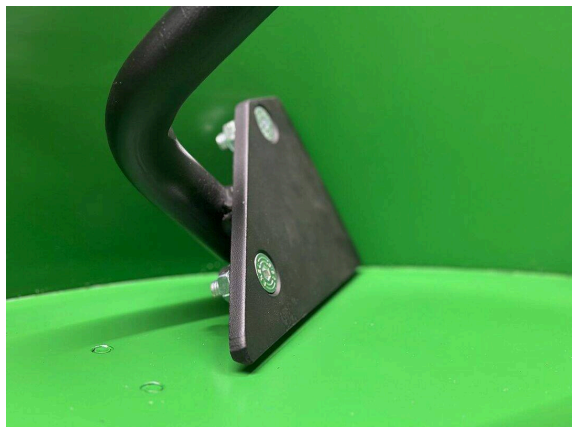

MixMatic M140 / סקירת פרטים

ערבול - MIXMATIC

מוכחת

מעבד עמיד המיועד לביצועים יעילים.