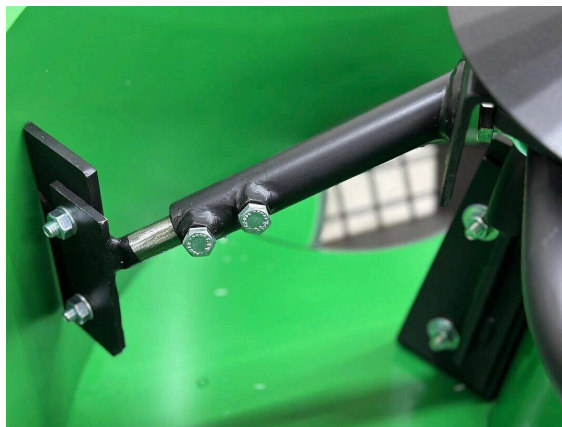

MixMatic M140 / סקירת פרטים

ערבול - MIXMATIC

מוכחת

מעבד עמיד המיועד לביצועים יעילים.

חיסכון בזמן

כלי ערבוב ניתנים להתאמה ולהחלפה בקלות.

אמינות תהליכים

רשת מילוי עם כיבוי בטיחותי משולב.