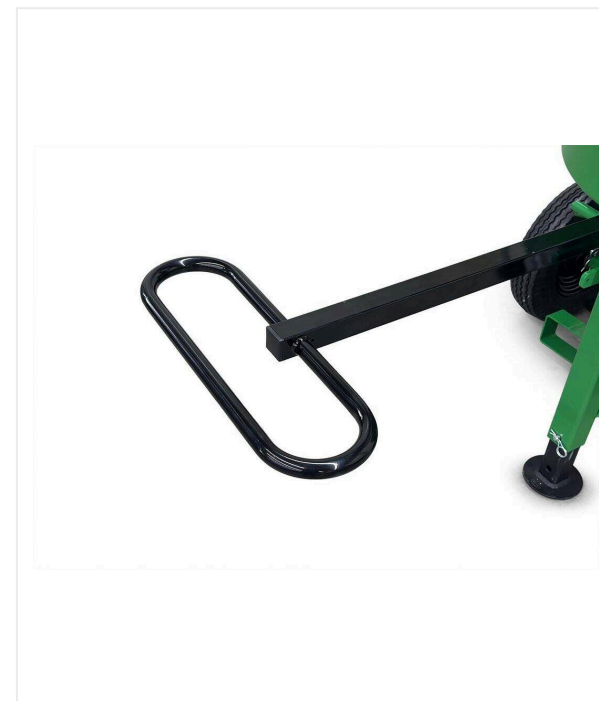

השלדה המעוצבת בקפידה עם גלגלים פניאומטיים וידית גרירה מוסיפה נוחות נוספת, ומקלה על הזזת המיקסר באופן ידני. ניתן לחבר את הגלגלים בצורה מאובטחת למסגרת באמצעות מחברים לשחרור מהיר, וניתן לאחסן בנוחות את ידית הגרירה ישירות על המיכל כדי לחסוך במקום.

MixMatic M140 / סקירת פרטים

ערבול - MIXMATIC

גמישות

גובה מילוי ניתן לכוון למילוי נוח וארגונומי.

נייד

אפשרויות יישום והתנהלות גמישות.

MixMatic M140

MixMatic M140 / סקירת פרטים

ערבול - MIXMATIC

מעשי

תוף ערבוב פתוח מאפשר תצוגה ברורה וללא הפרעה של תהליך הערבוב.

נחמה

שלדה עם צמיגים פניאומטיים ומהדקים לשחרור מהיר.

ידית גרירה

לניידות ידנית קלה של המערבל.

MixMatic M140 / סקירת פרטים