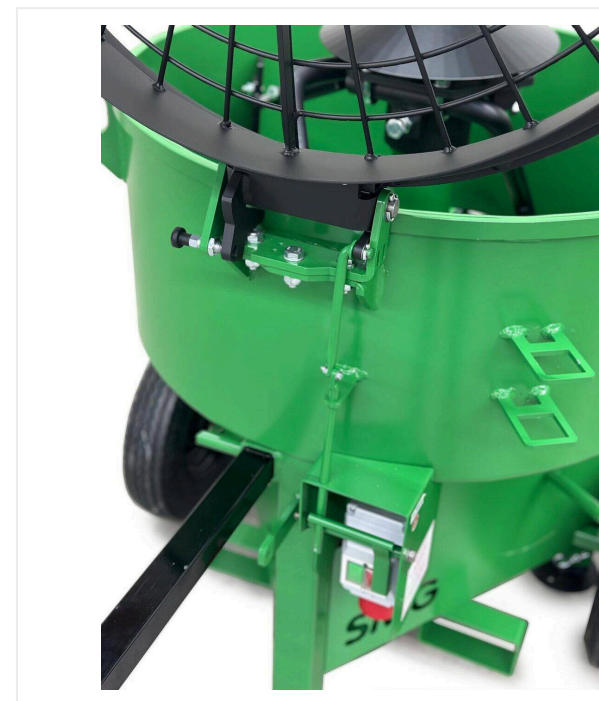

ליחידת הערבוב הקומפקטית גובה מילוי מתכוונן הנע בין 1053 מ"מ ל-1353 מ"מ, המאפשר מילוי נוח וארגונומי. הכונן החשמלי העוצמתי, יחד עם תנועת ערבוב מדויקת ומהירות גבוהה של 50 rpm, מבטיח תוצאות אחידות בזמן הקצר ביותר האפשרי - בדרך כלל תוך פחות משתי דקות.

תוף הערבוב הפתוח מציע תצוגה ברורה וללא הפרעה של תהליך הערבוב. רשת המילוי עם סגירת בטיחות משולבת מאפשרת הוספה בטוחה וקלה של רכיבים נוספים במהלך הערבוב. מצנח פריקת חומרים מספק פריקה נקייה, מדויקת ומבוקרת של התערובת. ניתן לנתק בקלות את כלי הערבוב המתכוונן לניקוי.

ערבול - MIXMATIC

מוכחת

מעבד עמיד המיועד לביצועים יעילים.

חיסכון בזמן

כלי ערבוב ניתנים להתאמה ולהחלפה בקלות.

אמינות תהליכים

רשת מילוי עם כיבוי בטיחותי משולב.

MixMatic M140 / סקירת פרטים