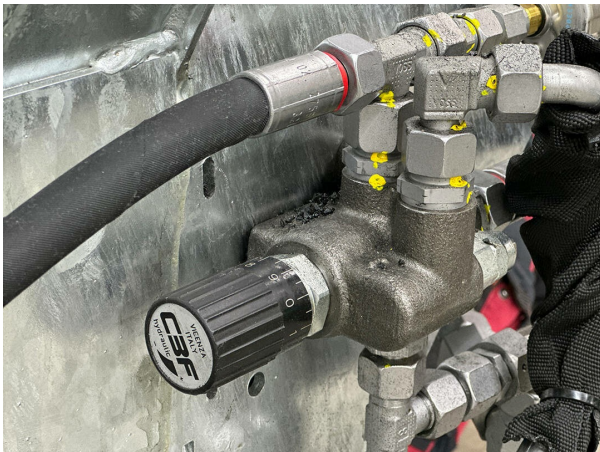

ערבול - MixMatic
MixMatic M2402L

סקירת פרטים

Adjustable

Drehgeschwindigkeit der Mischwerkzeuge
.einstellbar