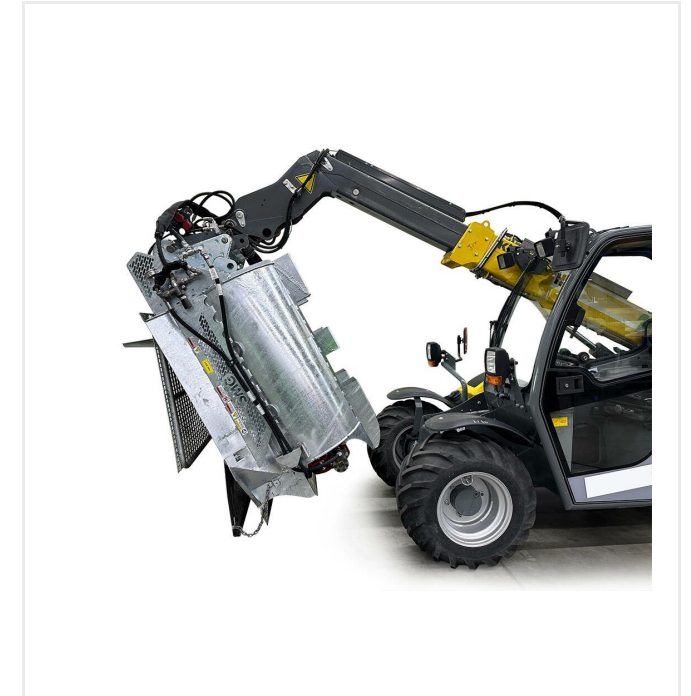

Die Mischschaufel M2402L hat einen Doppelantrieb mit zwei gegenläufigen Mischwerkzeugen, die für schnelles und intensives Durchmischen eines homogenen Mischguts für den Sport- und Industriefußbodenbau sorgen. Die Drehgeschwindigkeit der Mischwerkzeuge kann reguliert und der hydraulische Arbeitsdruck an einem Manometer abgelesen werden. Die robusten Mischwerkzeuge sind einstellbar und zum Reinigen kurzerhand zu entnehmen. Neben einer Mischleistung von 300 kg/2 min und einem Fassungsvermögen von 600 Litern besticht die M2402L durch ihr geringes Gewicht von nur 512 kg. Eine Unterkonstruktion mit integrierten Staplertaschen gewährleistet sicheres Abstellen und einfaches .Verladen der M2402L

An der M2402L können alle marktüblichen Adapterplatten angeschraubt und die Mischschaufel an Trägerfahrzeugen mit einer Hydraulikleistung von 90 Litern pro Minute bei ca. 150 bar (max. 200 bar) betrieben werden. Das Mischgut wird bereits auf dem Weg zur Abladestelle gemischt und .dort in einem Schwenk oder portioniert ausgegeben

ערבול - MixMatic
MixMatic M2402L

סקירת פרטים

Adjustable

Drehgeschwindigkeit der Mischwerkzeuge
.einstellbar

Powerful

Hydraulic motor and gear for high mixing
.performance

Time-saving

Schwenkbare Mischschaufel zum zügigen
Entleeren des Mischguts