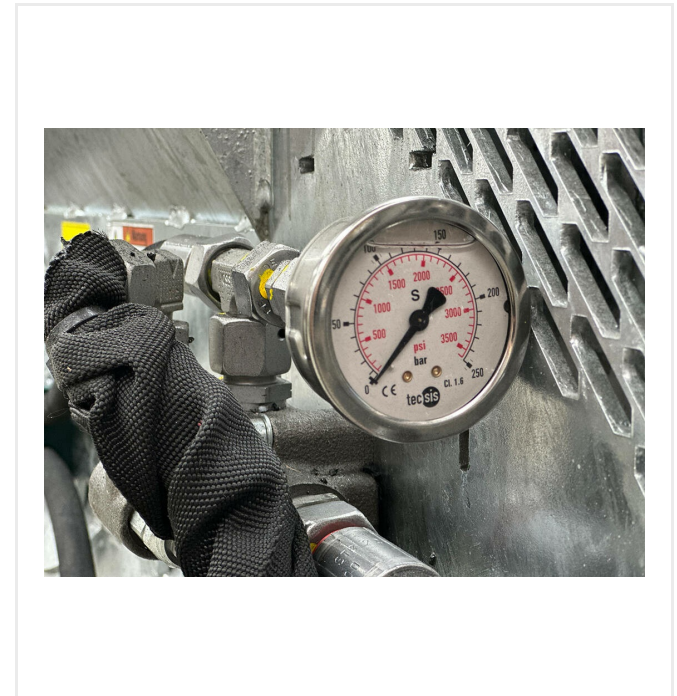

Control

.Pressure gauge for reading hydraulic pressure