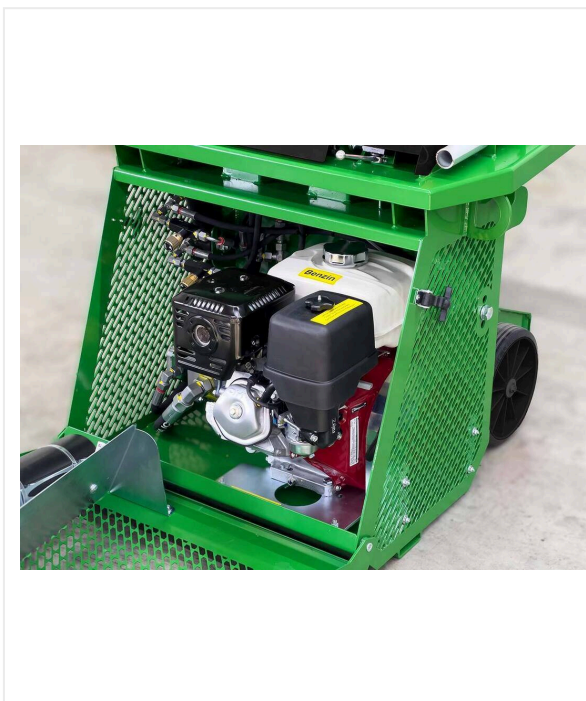

MixMatic M250

ערבול - MIXMATIC

מערבול מתמשך אוטומטי לחלוטין עבור חומר מצמיד וגומי; מוכן לחיבור של רכיב החומר (יחידת חצץ).

מכונת הערבוב החזקה ביותר שלנו, עבור חומר מצמיד רכיב אחד וגרגירי גומי, מצוידת במיכל חומר בקיבולת 2,500 ליטר. ניתן להעמיס את המיכל עם גרגירי גומי או עם שק גדול או מעמיס חפירה. עבור כל המשאבות והמנועים החשמליים, למינון הרכיבים, ניתן להתאים במדויק את יחסי הערבוב ולהעריך על בסיס קבוע את רמות הצריכה.

המכונה מופעלת על ידי יחידת בקרה בעלת מסך מגע גרפי מלא. אחר כך המיקסר מופעל ומכובה באופן ידני באמצעות לוח הבקרה הידני. יכולת הערבוב המקסימלית של MixMatic M6008 היא 400 ק"ג לדקה. הרמות של הרכיבים נבדקים ע"י חיישנים וסימנים. מיכל חומרים גדול נוסף בקיבולת של 1,600 ליטר משמש לערבוב חומרים לשכבות בסיס אלסטיות, כגון רכיב אחד של חומר מצמיד, גרגירי גומי וחצץ.

MixMatic M250 / סקירת פרטים

ערבול - MIXMATIC

Grid

טיפול קל

MixMatic M250

MixMatic M250 / סקירת פרטים

ערבול - MIXMATIC

כלי ערבוב משולב בראש הערבוב, ניתן להרמה הידראולית

מריצה

מריצה כמיכל ערבוב

MixMatic M250 / סקירת פרטים

ערבול - MIXMATIC

מנוע הבנזין ורכיבי ההגה מוגנים וממוקמים במקום
שניתן לראות

MixMatic M250 / סקירת פרטים

ערבול - MIXMATIC

מספרי פרט:	6400113
מנוע	M250 B: מנוע בנזין / 1 צילינדר / 7,1 קילו-וואט (HP 9,6)
יכולת ערבוב	90 קילו לשתי דקות
כונן ערבול	חיבור הידראולי עם מיכל, משאבה, שסתום בקרה ידני, בלוק בקרה ראשי, תצוגת מפלס תכולה
גובה מילוי	1,200 מ"מ
משקל	350 ק"ג
ממדים	אורך 1,400 x רוחב 900 x גובה 1,200 מ"מ
ממדי משלוח	אורך 2,380 x רוחב 1,170 x גובה 1,300 מ"מ