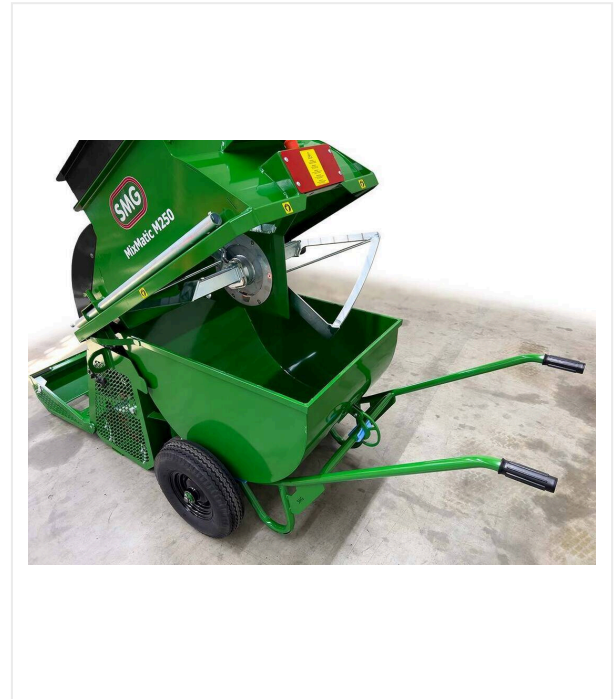

MixMatic M250

ערבול - MIXMATIC

מערבול מתמשך אוטומטי לחלוטין עבור חומר מצמיד וגומי; מוכן לחיבור של רכיב החומר (יחידת חצץ).

מכונת הערבוב החזקה ביותר שלנו, עבור חומר מצמיד רכיב אחד וגרגירי גומי, מצוידת במיכל חומר בקיבולת 2,500 ליטר. ניתן להעמיס את המיכל עם גרגירי גומי או עם שק גדול או מעמיס חפירה. עבור כל המשאבות והמנועים החשמליים, למינון הרכיבים, ניתן להתאים במדויק את יחסי הערבוב ולהעריך על בסיס קבוע את רמות הצריכה.

המכונה מופעלת על ידי יחידת בקרה בעלת מסך מגע גרפי מלא. אחר כך המיקסר מופעל ומכובה באופן ידני באמצעות לוח הבקרה הידני. יכולת הערבוב המקסימלית של MixMatic M6008 היא 400 ק"ג לדקה. הרמות של הרכיבים נבדקים ע"י חיישנים וסימנים. מיכל חומרים גדול נוסף בקיבולת של 1,600 ליטר משמש לערבוב חומרים לשכבות בסיס אלסטיות, כגון רכיב אחד של חומר מצמיד, גרגירי גומי וחצץ.

MixMatic M250 / סקירת פרטים

ערבול - MIXMATIC

Grid

טיפול קל

MixMatic M250

MixMatic M250 / סקירת פרטים

ערבול - MIXMATIC

כלי ערבוב משולב בראש הערבוב, ניתן להרמה הידראולית

מריצה

מריצה כמיכל ערבוב

MixMatic M250 / סקירת פרטים

ערבול - MIXMATIC

מנוע הבנזין ורכיבי ההגה מוגנים וממוקמים במקום
שניתן לראות

MixMatic M250 / סקירת פרטים

ערבול - MIXMATIC

מספרי פרט:	6400113
מנוע	M250 B: מנוע בנזין / 1 צילינדר / 7,1 קילו-וואט (HP 9,6)
יכולת ערבוב	90 קילו לשתי דקות
כונן ערבול	חיבור הידראולי עם מיכל, משאבה, שסתום בקרה ידני, בלוק בקרה ראשי, תצוגת מפלס תכולה
גובה מילוי	1,200 מ"מ
משקל	350 ק"ג
ממדים	אורך 1,400 x רוחב 900 x גובה 1,200 מ"מ
ממדי משלוח	אורך 2,380 x רוחב 1,170 x גובה 1,300 מ"מ