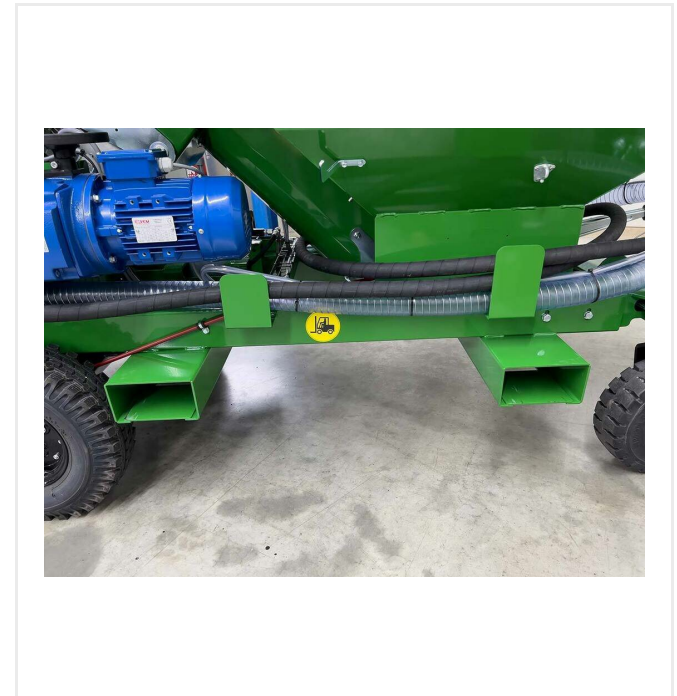

מערבל מתמשך אוטומטי לחלוטין בשביל גרגירי חומר מצמיד וגומי, מוען לחיבור של חומר נוסף (יחידת חצץ או PU)

עוצמתי וקומפקטי, M6004 הוא פתרון יעיל ונקי לערבוב בסדר גודל גדול של גרגירי חומר מצמיד עם רכיב אחד וגומי (פוליאוריטן). אפשר לחבר יחידת חצץ או משאבת PU שנייה למכונה הבסיסית. בשילוב עם מערכת בנייה מודולרית של מזיני ברגים, צינורות ומתאמי הזנה שונים, ניתן להשיג מגוון רחב של תערובות עם יחסים מדויקים במדויק עבור המון סוגים שונים של משטחים, למשל, מחצלות על בסיס גרגירים ממוחזרים.

Control

.Flow sensor for monitoring the PU production

Material container

.Capable of holding up to 1 cubic meter

ערבול - MixMatic
MixMatic M6004

סקירת פרטים

Safety

.Support leg ensure a safe stand