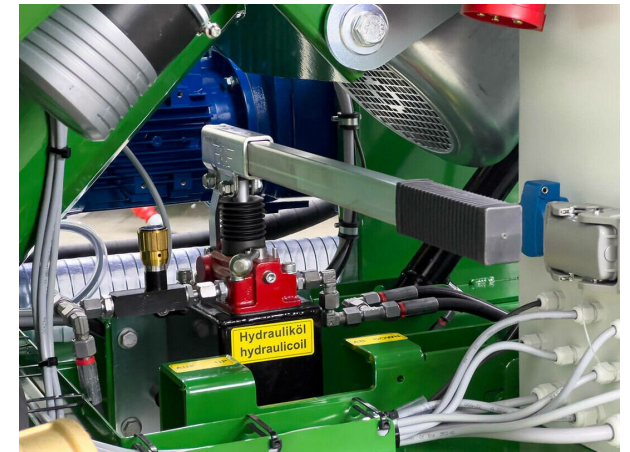

מערבל מתמשך אוטומטי לחלוטין בשביל גרגירי חומר מצמיד וגומי, מוען לחיבור של חומר נוסף (יחידת חצץ או PU)

עוצמתי וקומפקטי, M6004 הוא פתרון יעיל ונקי לערבוב בסדר גודל גדול של גרגירי חומר מצמיד עם רכיב אחד וגומי (פוליאוריטן). אפשר לחבר יחידת חצץ או משאבת PU שנייה למכונה הבסיסית. בשילוב עם מערכת בנייה מודולרית של מזיני ברגים, צינורות ומתאמי הזנה שונים, ניתן להשיג מגוון רחב של תערובות עם יחסים מדויקים במדויק עבור המון סוגים שונים של משטחים, למשל, מחצלות על בסיס גרגירים ממוחזרים.

Up high
(hydraulic) lifting cylinder for mixing tube)

Time-saving cleaning
Mixer pipe and mixer outlet

MixMatic M6004

ערבול - MixMatic MixMatic M6004

סקירת פרטים

Time-saving

.Remote control with mixer Start/Stop function

Comfort

.Adjustment gear for adjusting the mixing ratio

Proven

Hydraulic hand pump for raising and lowering the
.mixing tube

ערבול - MixMatic MixMatic M6004

סקירת פרטים

Process reliability

Control cabinet with timer, indicator lights and frequency converter for mixing ratios up to 10:1