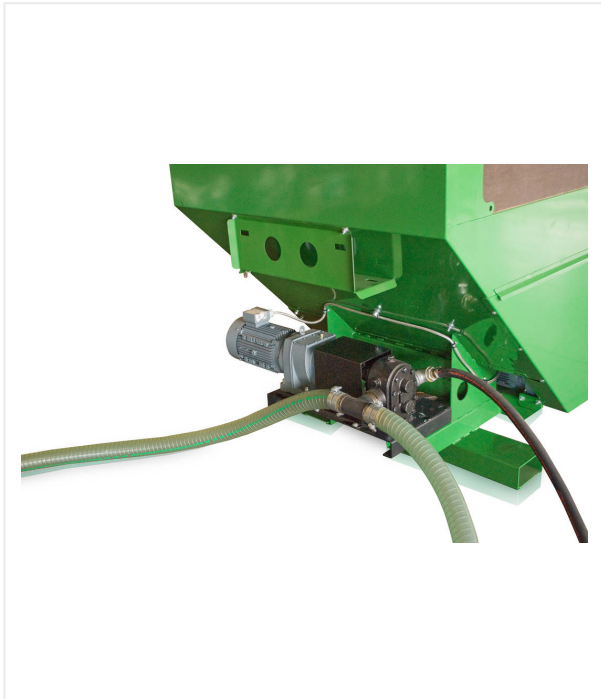

MixMatic M6008 / סקירת פרטים

ערבול - MIXMATIC

משאבת שאיבה וצינור מעקף