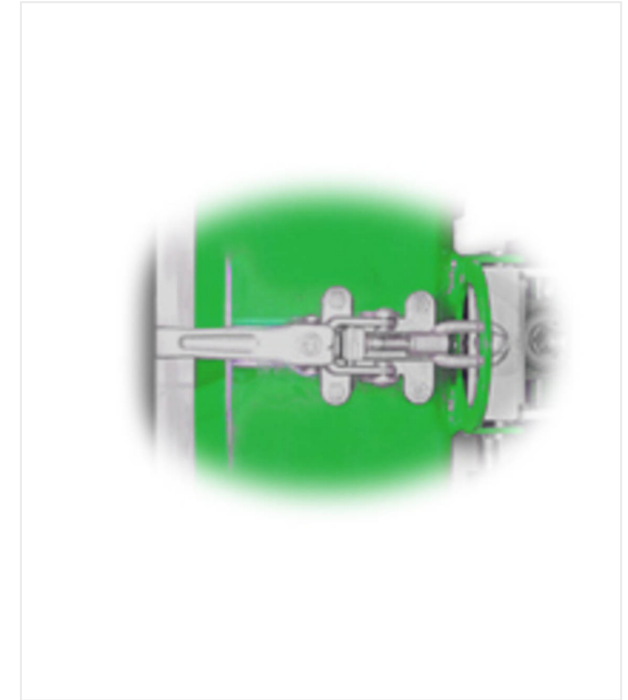

עם מהירויות מתכווננות החל בכ- 0.8 מ' לדקה עד 1.6 מ' לדקה PlanoMatic P102 דוחס במהירות ובאופן אחיד כל סוג של ריצוף תעשייתי במעבר אחד.

גלגל יד מאפשר לווסת את עובי החיפוי כך שיתאים בדיוק לתנאים באתר העבודה. ניתן להשתמש בזה גם עם מוטות הרמה. הפירוש של איזון עם הנחיית לייזר הוא שניתן להניח כל מיני כיסויים עליונים בצורה אחידה לחלוטין.

# סקירת פרטים / PlanoMatic P102

קומה תעשייתית - ריצוף / PLANOMATIC

פריסת מגרפה והגה

מוט הרמה

מצמד מהיר עבור ההנעה המרכזית