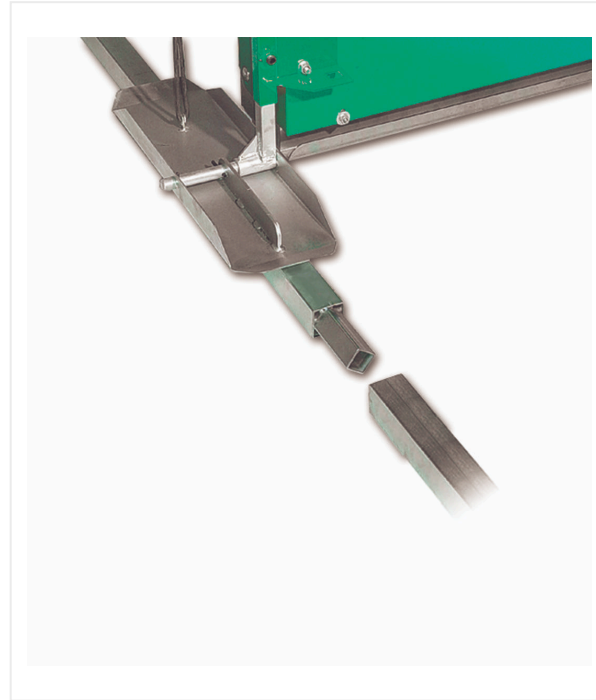

עם מהירויות מתכווננות החל בכ- 0.8 מ' לדקה עד 1.6 מ' לדקה PlanoMatic P102 דוחס במהירות ובאופן אחיד כל סוג של ריצוף תעשייתי במעבר אחד.

גלגל יד מאפשר לווסת את עובי החיפוי כך שיתאים בדיוק לתנאים באתר העבודה. ניתן להשתמש בזה גם עם מוטות הרמה. הפירוש של איזון עם הנחיית לייזר הוא שניתן להניח כל מיני כיסויים עליונים בצורה אחידה לחלוטין.

# סקירת פרטים / PlanoMatic P102

קומה תעשייתית - ריצוף / PLANOMATIC

פריסת מגרפה והגה

מוט הרמה

מצמד מהיר עבור ההנעה המרכזית