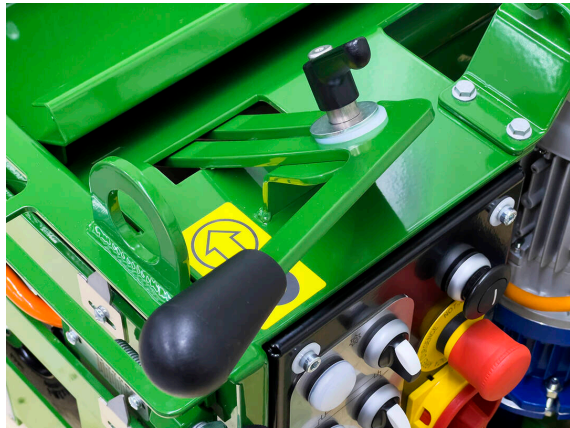

PlanoMatic P208

ריצוף - PLANOMATIC

ריצוף חצי אוטומטי למשטחי ספורט רב תכליתיים, ריצוף מעוצב.
רוחב עבודה עד 650 מ"מ, (משתנה), ביצועי שטח עד 195 מ"ר לשעה.

הסלולר החצי אוטומטי PlanoMatic P208 מסוגל לביצועי שטח תיאורטיים של עד 195 מ"ר לשעה. רוחב ההתקנה של 650 מ"מ הופך אותו לפתרון האידיאלי עבור שטחים קטנים.

מהירות ההתקנה נקבעת ישירות על מנוע ההילוכים. ניתן לווסת את טמפרטורת הפעולה של המגהץ באמצעות וסת טמפרטורה. ניתן להתאים את מידת הדחיסה של החומר לריצוף וכן את עובי הריצוף באמצעות גלגלי יד. יתכנו עובי התקנה של 0 - 12 מ"מ.

עם משקל של 200 ק"ג ורוחב של 900 מ"מ בלבד, ניתן להפעיל את ה-P208 בקלות על ידי אדם אחד בלבד באמצעות מוט היגוי ולתמרן דרך דלתות או מעליות. זה מקל על הגעה אפילו לחללים צרים או קשים לגישה.

סקירת פרטים / PlanoMatic P208

ריצוף - PLANOMATIC

בטיחות תהליכים

זרימת חומר מותאמת וקבועה.

דיוק

צירים להתאמת גובה ההתקנה ודחיסה.

פשוט

לוח הבקרה המרכזי הכולל את כל פונקציות ההפעלה.

סקירת פרטים / PlanoMatic P208