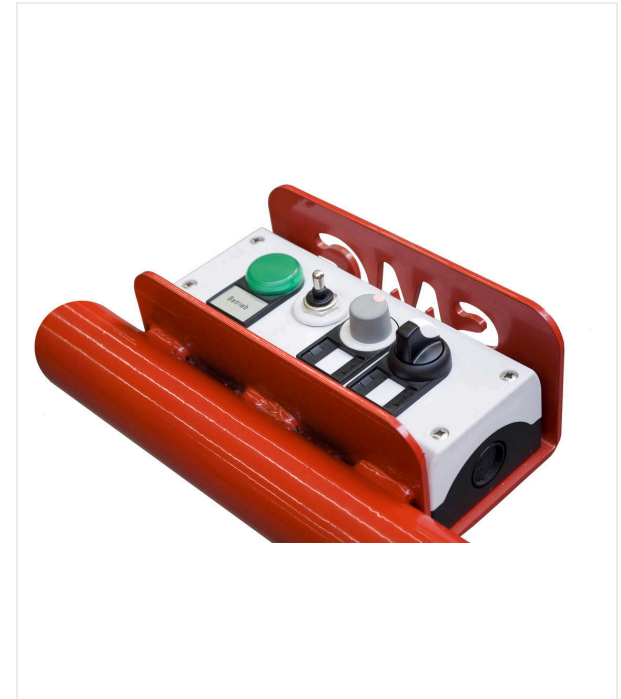

PlanoMatic P211

ריצוף - PLANOMATIC

מרצף חצי אוטומטי למשטחי ספורט רב תכליתיים, מגרשי משחקים, מסלולים ומסלולי ריצה. רוחב עבודה של 1,100 מ"מ (משתנה), ביצועי שטח של 290 מ"ר לשעה.

P211 מונע על ידי מנוע גיר חשמלי, ובזכות ממירי התדר, מהירות הריצוף שלו ניתנת להתאמה. מוט ההיגוי מצויד ברכיבי הפעלה לנהיגה ולתנודת המגהץ. לחץ רוחבי על מוט ההיגוי קובע את כיוון הנסיעה של המכונה.

ניתן לשנות את הדחיסה של החומר ואת עובי ההתקנה באופן ידני. לכן, המכונה הקלת משקל הזו יכולה להיות מופעלת בקלות על ידי אדם אחד.

סקירת פרטים / PlanoMatic P211

ריצוף - PLANOMATIC

כיוון ההסטה של המגהץ, הוא בעזרת גלגל יד ידני להתאמת עובי ההתקנה

פלטת מושב, עם מושב מתכוונן, מתאימה לשני הצדדים, להובלה בציר

PlanoMatic P211

סקירת פרטים / PlanoMatic P211

ריצוף - PLANOMATIC

זרוע היגוי, להובלת הציר, עם רכיבי בקרה להנעה משתנה ולתנודה של מוט המגהץ.

סקירת פרטים / PlanoMatic P211

ריצוף - PLANOMATIC

6400033

מספר/י פריט:

3 קילו-וואט (4,1HP) / 400 / 3 ph. / 3 וולט / 50-60 הרץ / 5,5 אמפר

כוח

מנוע חשמלי עם ממיר תדרים למהירות משתנה מ- 0.8 מ' לדקה עד 4.5 מ' לדקה

הנעת גרירה

עם שרשראות סטנדרטיות 80 X 40 מ"מ