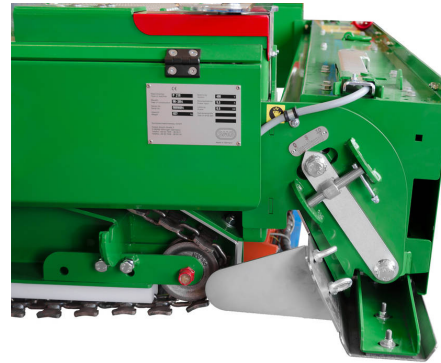

P218 מצויד בלוח בקרה אחד בלבד, שניתן לתקן אותו בצד שמאל או ימין, לפי הצורך. לכן, כל הפונקציות שלו ניתנות ליישום בקלות ובבהירות. על מנת להבטיח משטח אחיד, המגהץ עולה במהירות לטמפרטורה עם מוטות חימום חשמליים מוכחים.

תרמוסטט הבקרה שומר על טמפרטורת הפעולה של המגהץ קבועה במהלך הריצוף. מהירות הנדנוד של המגהץ ניתנת להתאמה. ניתן לגוון באופן ידני את העוביים של 0 - 50 מ"מ על ידי סיבוב שני גלגלי הידניים על המגהץ.

P218 ניתן להרמה בעזרת משאבת היד. לניקוי ותחזוקה, ניתן לסובב את המגהץ בקלות כלפי מעלה. ניתן להחליף את השרשראות ברוחב 80 מ"מ בכמה צעדים פשוטים.

PlanoMatic P218 / סקירת פרטים

ריצוף - PLANOMATIC

משאבה ידנית להרמה ידנית של המכונה
למעלה/מטה

כדי להתאים את ההטיה של המגהץ, יש מגבילים
בצד להתקנה אחידה וחלקה

PlanoMatic P218

סקירת פרטים / PlanoMatic P218

ריצוף - PLANOMATIC

6219543

מספרי פרט:

כוח	6 קילו-וואט (HP 8,2) / 400 / 3 וולט / 50 - 60 הרץ / 11 אמפר
הנעת גרירה	2 מנועי הילוכים A.C (מנווטים על ידי ממיר תדרים) / מקסימום 4.5 מ' לדקה.
הנעת שרשרת	עם שרשראות 80 X 40 מ"מ
רוחב התקנה	כ-1800 מ"מ (משתנה)
ביצועי שטח	490 מ"ר לשעה
משקל	702 ק"ג
ממדים	אורך 2,640 x רוחב 2,440 x גובה 820 מ"מ