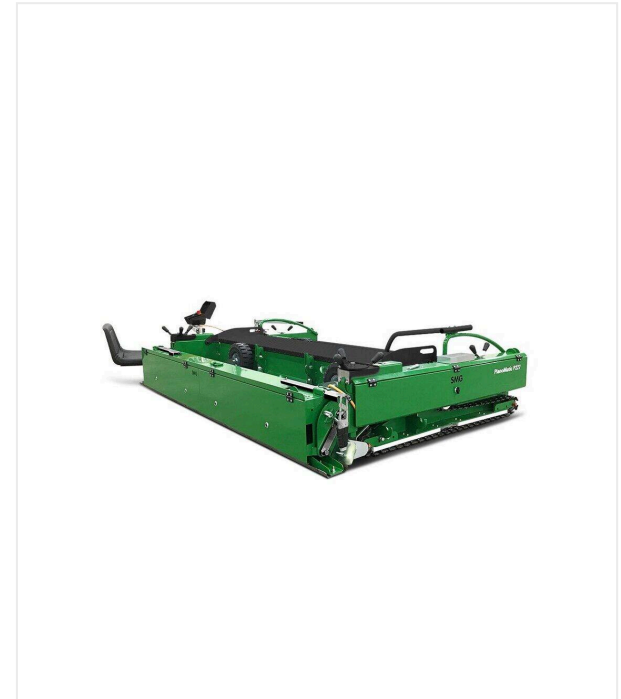

סקירת פרטים / PlanoMatic P227

ריצוף - PLANOMATIC

PlanoMatic P227