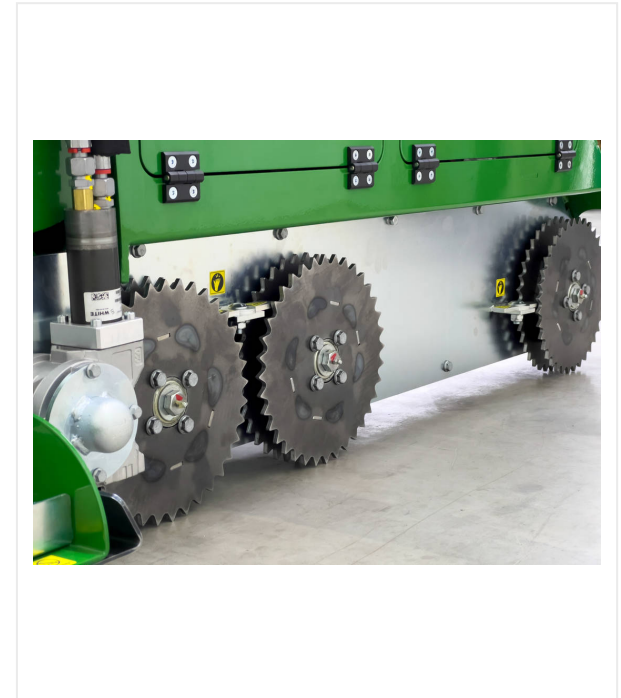

PlanoMatic P436

קומה תעשייתית - ריצוף / PLANOMATIC

**מרצף אוטומטי לחלוטין עבור מגהץ מלוכד.
רוחב עבודה של 3,500 מ"מ, ביצועי שטח של מקסימום 950 מ"ר לשעה.**

PlanoMatic P436 פותחה להתקנה מקצועית ומוכוונת הצורה יעילה ע"י מגהצים מלוכדים. כאשר יש רוחב עבודה של 3,500 מ"מ, P436 יכול לרצף עד 950 מ"ר לשעה. לכן המכונה מאפשרת מהירויות הזנה של 1.0 עד 4.5 מ' לדקה. גלגלי ההנעה בצורת כוכב מבטיחים את הגרירה הטובה ביותר. סעפת החומר המחוברת במעלה הזרם גורמת להזזה הידנית של החומר להיות מיותרת. כתוצאה מכך פיר ההנעה מול המגהץ מבטיח דחיסה שווה. ניתן לכוון את שיפוע המגהץ ולהתאים אותו לכל התנאים - תמיד להבטיח גימור משטח אופטימלי.

קומה תעשייתית - ריצוף / PLANOMATIC

זרקור LED

התאמה של דחיסה

שלדת הנעה עצמית

סקירת פרטים / PlanoMatic P436

קומה תעשייתית - ריצוף / PLANOMATIC

גלגלי הנעה חזקים

PlanoMatic P436 / סקירת פרטים

PLANOMATIC / קומה תעשייתית - ריצוף

מספר/י פריט:	6218685
כוח	6,2 קילו-וואט (HP 8,4) / 400 וולט / 50 - 60 הרץ / 12 אמפר
הנעת גרירה	מנוע חשמלי עם ממיר תדרים למהירות משתנה מ- 1.0 מ' לדקה עד 4.5 מ' לדקה
רוחב התקנה	3,500 מ"מ
ביצועי שטח	מקסימום 950 מ"ר לשעה
משקל	1,550 ק"ג
ממדים	אורך 3,700 x רוחב 1,605 x גובה 1,100 מ"מ