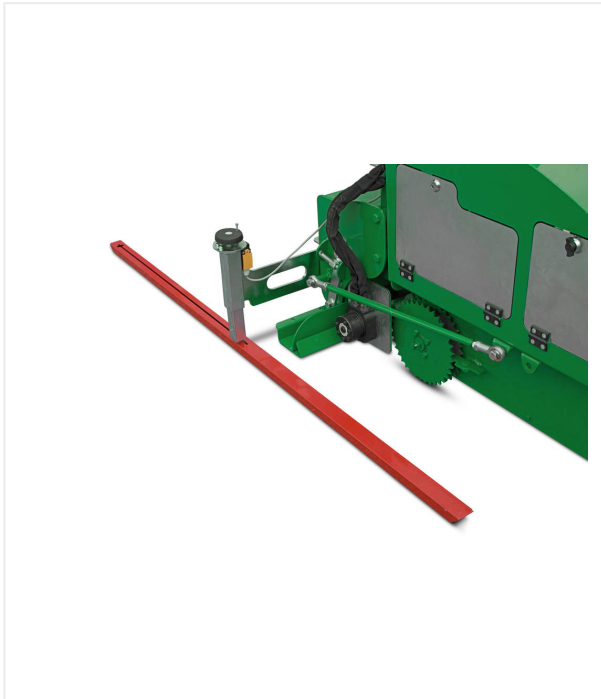

PlanoMatic P436

קומה תעשייתית - ריצוף / PLANOMATIC

**מרצף אוטומטי לחלוטין עבור מגהץ מלוכד.
רוחב עבודה של 3,500 מ"מ, ביצועי שטח של מקסימום 950 מ"ר לשעה.**

PlanoMatic P436 פותחה להתקנה מקצועית ומוכוונת הצורה יעילה ע"י מגהצים מלוכדים. כאשר יש רוחב עבודה של 3,500 מ"מ, P436 יכול לרצף עד 950 מ"ר לשעה. לכן המכונה מאפשרת מהירויות הזנה של 1.0 עד 4.5 מ' לדקה. גלגלי ההנעה בצורת כוכב מבטיחים את הגרירה הטובה ביותר. סעפת החומר המחוברת במעלה הזרם גורמת להזזה הידנית של החומר להיות מיותרת. כתוצאה מכך פיר ההנעה מול המגהץ מבטיח דחיסה שווה. ניתן לכוון את שיפוע המגהץ ולהתאים אותו לכל התנאים - תמיד להבטיח גימור משטח אופטימלי.

להתקנה מישורית ניתן להרכיב בקרת לייזר או יחידת מישוש. גנרטור בנזין אופציונלי מספק את הכוח הדרוש ל- P436 והופך את המכונה לבלתי תלויה ממקורות חשמל חיצוניים. PlanoMatic P436 נשלט בנוחות מלוח הבקרה.

סקירת פרטים / PlanoMatic P436

קומה תעשייתית - ריצוף / PLANOMATIC

יחידת מישוש אופציונלית לסריקה של תת-הבסיס

לוח בקרה שמסתובב על צירו

מוט משוטטים לקומפקטיות שווה

סקירת פרטים / PlanoMatic P436

קומה תעשייתית - ריצוף / PLANOMATIC

גלגל יד לגובה התקנה