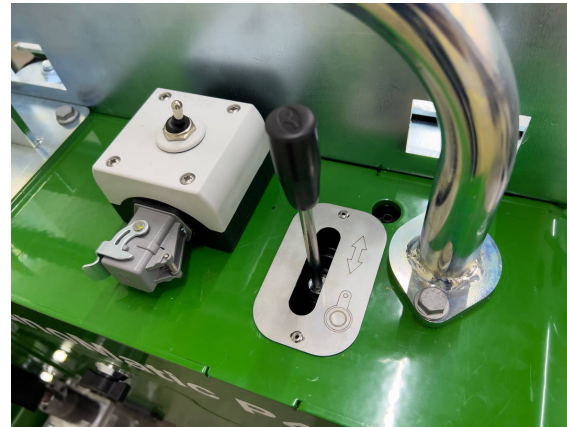

להתקנה מישורית ניתן להרכיב בקרת לייזר או יחידת מישוש. גנרטור בנזין אופציונלי מספק את הכוח הדרוש ל- P436 והופך את המכונה לבלתי תלויה ממקורות חשמל חיצוניים. PlanoMatic P436 נשלט בנוחות מלוח הבקרה.

סקירת פרטים / PlanoMatic P436

קומה תעשייתית - ריצוף / PLANOMATIC

יחידת מישוש אופציונלית לסריקה של תת-הבסיס

לוח בקרה שמסתובב על צירו

מוט משוטטים לקומפקטיות שווה

סקירת פרטים / PlanoMatic P436

קומה תעשייתית - ריצוף / PLANOMATIC

גלגל יד לגובה התקנה