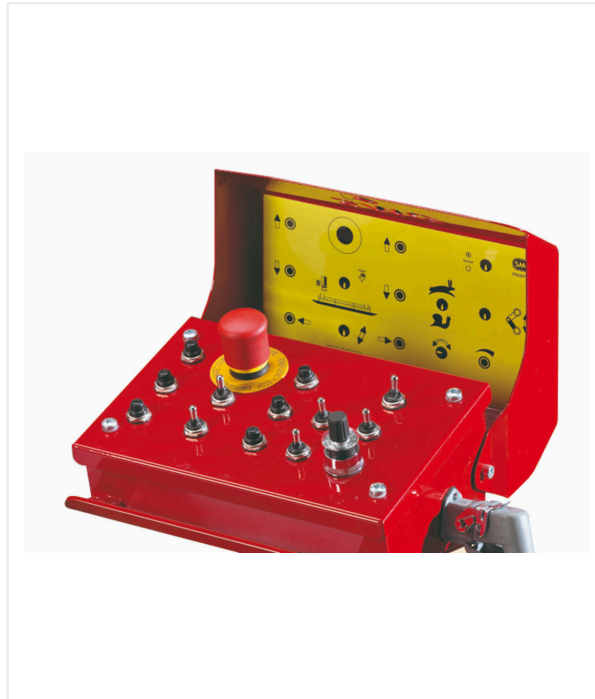

לוח בקרה שמסתובב על צירו