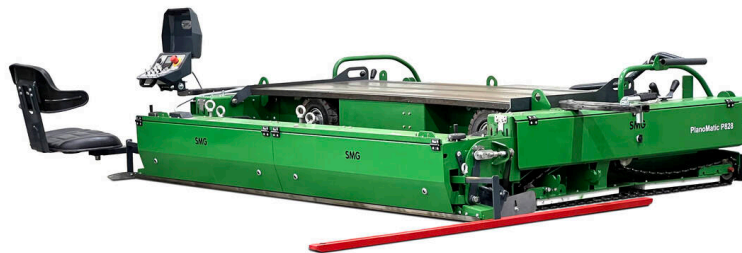

PlanoMatic P828

ריצוף - PLANOMATIC

סלילה אוטומטית לחלוטין לשכבות אלסטיות, תת-בסיסים אלסטיים, מסלולים אתלטיים ומשטחי ספורט רב-תכליתיים.
רוחב עבודה של עד 2,700 מ"מ (משתנה), ביצועי שטח עד 890 מ"ר לשעה.

ה-PlanoMatic P828 הוא סלולר אוטומטי לחלוטין מהדור האחרון. הסימביוזה החשמלית המושלמת של המרצפות P928 ו-P703. המגהץ מספק ביצועים תיאורטיים של עד 890 מ"ר לשעה עם מהירויות משתנות ברציפות של 0.8 - 5.5 מ"ר לדקה ותדירות מהלך משתנה באיכות התקנה קבועה.

ה-PlanoMatic P828 מצויד במערכת בקרת תוכנה. חיישנים עוקבים אחר תנאי ההפעלה של מהירות הנסיעה, דרגת המגהץ/טמפרטורה ולחץ הנושא של טכנולוגיית ההנעה. ניתן לראות, להתאים ולהעביר את כל נתוני התהליך יחד עם נתונים גיאוגרפיים באמצעות מודול GPS משולב. פיקוח המכונה הנתמך על ידי IOT (אופציונלי) מאפשר תחזוקה מרחוק וכן בקרה על תהליכי השירות.

ה-PlanoMatic P828 מצויד בבקרת עקומה אוטומטית למסלולי ריצה, התקן הרמה אוטומטי (חיישן/יחידת מישוש) ודרגת מגהץ מתכווננת משתנה המאפשרת איכות התקנה חלקה ואחידה. ניתן לקבוע את צריכת החומר באופן חזוי באמצעות רשת החיישנים. ניתן למנוע הבדלים בתהליך ההתקנה באופן מונע. הגדרות עובי הריצוף של 0 - 50 מ"מ ניתנות לשינוי בקלות על ידי לחיצה על כפתור הממוקם משני צידי לוח הבקרה.

ניתן להוסיף את גופי החימום של המגהץ לרוחב ולהחליף בנוחות במידת הצורך. התוחמים ממוקמים מחוץ למשטח המגהץ ובכך מאפשרים קצוות התקנה מדויקים למשטחי ספורט ללא מפרקים בשיטות בנייה במקום. מסיט חומר מסתובב ומתכווץ לגובה מבטיח זרימת חומר אופטימלית כמו גם עומסי חומר קבועים על פני רוחב התקנת המגהץ המלא. לוחות הגנה מתכווננים מגנים על יחידת הנעת השרשרת מפני כניסת חומרים