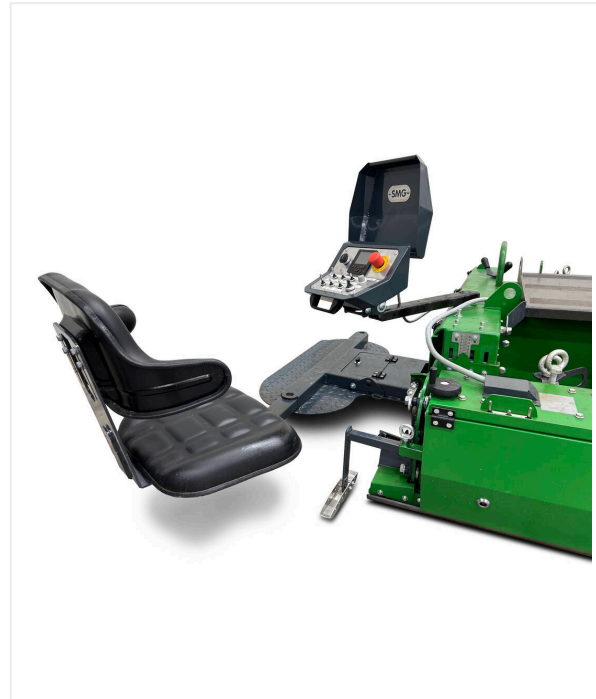

ה-PlanoMatic P828 מצויד בבקרת עקומה אוטומטית למסלולי ריצה, התקן הרמה אוטומטי (חיישן/יחידת מישוש) ודרגת מגהץ מתכווננת משתנה המאפשרת איכות התקנה חלקה ואחידה. ניתן לקבוע את צריכת החומר באופן חזוי באמצעות רשת החיישנים. ניתן למנוע הבדלים בתהליך ההתקנה באופן מונע. הגדרות עובי הריצוף של 0 - 50 מ"מ ניתנות לשינוי בקלות על ידי לחיצה על כפתור הממוקם משני צידי לוח הבקרה.

ניתן להוסיף את גופי החימום של המגהץ לרוחב ולהחליף בנוחות במידת הצורך. התוחמים ממוקמים מחוץ למשטח המגהץ ובכך מאפשרים קצוות התקנה מדויקים למשטחי ספורט ללא מפרקים בשיטות בנייה במקום. מסיט חומר מסתובב ומתכווץ לגובה מבטיח זרימת חומר אופטימלית כמו גם עומסי חומר קבועים על פני רוחב התקנת המגהץ המלא. לוחות הגנה מתכווננים מגנים על יחידת הנעת השרשרת מפני כניסת חומרים

סקירת פרטים / PlanoMatic P828

ריצוף - PLANOMATIC

דיגיטציה

לוח בקרה עם תצוגה לשימוש ב-IOT GPS.

נוח

מושב מפעיל מתכוונן ולוח בקרה עם תצוגה דיגיטלית.

PlanoMatic P828

סקירת פרטים / PlanoMatic P828