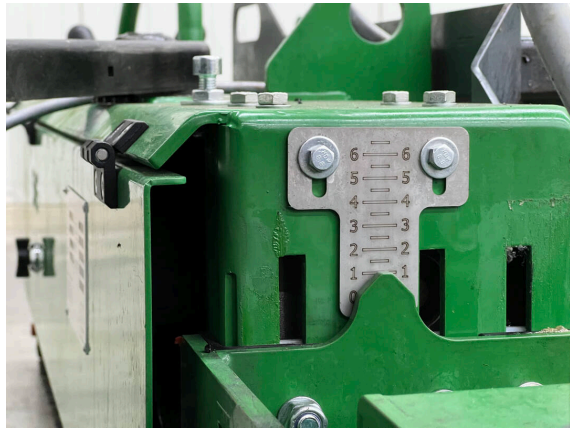

PlanoMatic P828

ריצוף - PLANOMATIC

סלילה אוטומטית לחלוטין לשכבות אלסטיות, תת-בסיסים אלסטיים, מסלולים אתלטיים ומשטחי ספורט רב-תכליתיים.
רוחב עבודה של עד 2,700 מ"מ (משתנה), ביצועי שטח עד 890 מ"ר לשעה.

ה-PlanoMatic P828 הוא סלולר אוטומטי לחלוטין מהדור האחרון. הסימביוזה החשמלית המושלמת של המרצפות P928 ו-P703. המגהץ מספק ביצועים תיאורטיים של עד 890 מ"ר לשעה עם מהירויות משתנות ברציפות של 0.8 - 5.5 מ"ר לדקה ותדירות מהלך משתנה באיכות התקנה קבועה.

ה-PlanoMatic P828 מצויד בבקרת עקומה אוטומטית למסלולי ריצה, התקן הרמה אוטומטי (חיישן/יחידת מישוש) ודרגת מגהץ מתכווננת משתנה המאפשרת איכות התקנה חלקה ואחידה. ניתן לקבוע את צריכת החומר באופן חזוי באמצעות רשת החיישנים. ניתן למנוע הבדלים בתהליך ההתקנה באופן מונע. הגדרות עובי הריצוף של 0 - 50 מ"מ ניתנות לשינוי בקלות על ידי לחיצה על כפתור הממוקם משני צידי לוח הבקרה.

ניתן להוסיף את גופי החימום של המגהץ לרוחב ולהחליף בנוחות במידת הצורך. התוחמים ממוקמים מחוץ למשטח המגהץ ובכך מאפשרים קצוות התקנה מדויקים למשטחי ספורט ללא מפרקים בשיטות בנייה במקום. מסיט חומר מסתובב ומתכווץ לגובה מבטיח זרימת חומר אופטימלית כמו גם עומסי חומר קבועים על פני רוחב התקנת המגהץ המלא. לוחות הגנה מתכווננים מגנים על יחידת הנעת השרשרת מפני כניסת חומרים

ריצוף - PLANOMATIC

דיוק

צירים חשמליים על מוט ההברגה עם חיישנים וקנה מידה.

אבטחת תהליכים

מדריך חומרים מתכוונן לאספקת חומר לרוחב מלא.

אוטומציה

מדריך חומרים משופר להפחתת חפירה ידנית.

סקירת פרטים / PlanoMatic P828