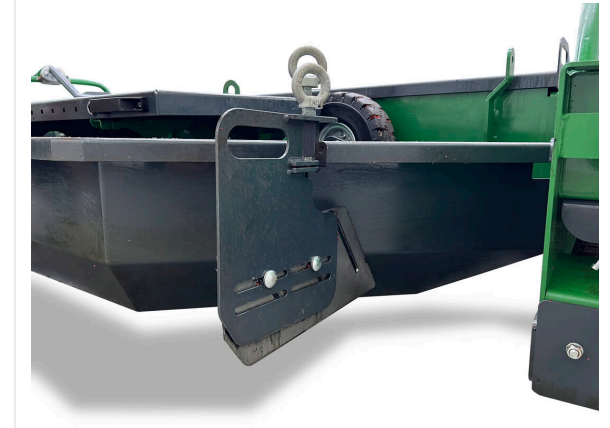

PlanoMatic P828

ריצוף - PLANOMATIC

סלילה אוטומטית לחלוטין לשכבות אלסטיות, תת-בסיסים אלסטיים, מסלולים אתלטיים ומשטחי ספורט רב-תכליתיים.
רוחב עבודה של עד 2,700 מ"מ (משתנה), ביצועי שטח עד 890 מ"ר לשעה.

ה-PlanoMatic P828 הוא סלולר אוטומטי לחלוטין מהדור האחרון. הסימביוזה החשמלית המושלמת של המרצפות P928 ו-P703. המגהץ מספק ביצועים תיאורטיים של עד 890 מ"ר לשעה עם מהירויות משתנות ברציפות של 0.8 - 5.5 מ"ר לדקה ותדירות מהלך משתנה באיכות התקנה קבועה.

ניתן להוסיף את גופי החימום של המגהץ לרוחב ולהחליף בנוחות במידת הצורך. התוחמים ממוקמים מחוץ למשטח המגהץ ובכך מאפשרים קצוות התקנה מדויקים למשטחי ספורט ללא מפרקים בשיטות בנייה במקום. מסיט חומר מסתובב ומתכווץ לגובה מבטיח זרימת חומר אופטימלית כמו גם עומסי חומר קבועים על פני רוחב התקנת המגהץ המלא. לוחות הגנה מתכווננים מגנים על יחידת הנעת השרשרת מפני כניסת חומרים

ריצוף - PLANOMATIC

דיוק

צירים חשמליים על מוט ההברגה עם חיישנים וקנה מידה.

אבטחת תהליכים

מדריך חומרים מתכוונן לאספקת חומר לרוחב מלא.

אוטומציה

מדריך חומרים משופר להפחתת חפירה ידנית.

סקירת פרטים / PlanoMatic P828