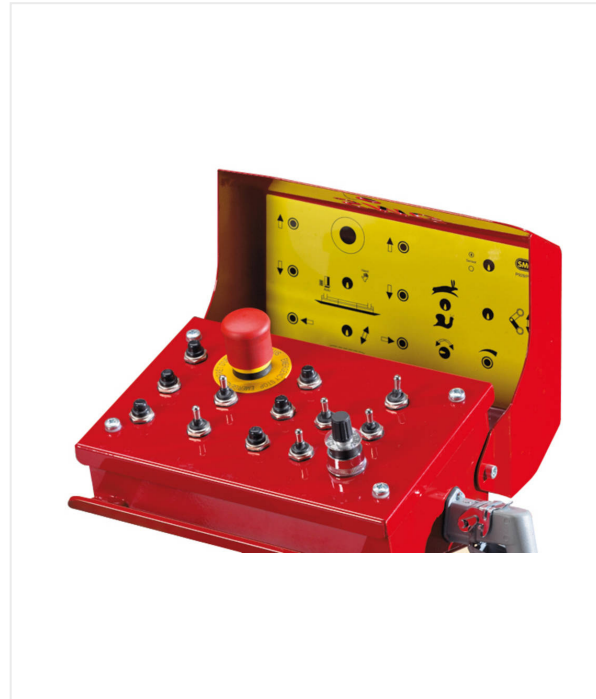

PlanoMatic P928

ריצוף - PLANOMATIC

מרצף אוטומטי לחלוטין לשכבות אלסטיות, תת-בסיסים אלסטיים, מסלולים אתלטיים ומשטחי ספורט רב-תכליתיים. רוחב עבודה של עד 2,700 מ"מ (משתנה), ביצועי שטח עד 730 מ"ר לשעה.

PlanoMatic P928 הוא מרצף, אוטומטי לחלוטין. עם מהירויות משתנות ברציפות של 0.8 - 4.5 מ"ר לדקה, הוא מספק ביצועים תיאורטיים של עד 730 מ"ר לשעה. רוחב מתכוונן בנפרד של עד 2,700 מ"מ הופך אותו לאידיאלי עבור מסלולי ריצה אתלטיים ומתקני ספורט לבתי ספר.

P928 מצויד בבקרת עקומות אוטומטית עבור מסלולי ריצה ותושבת מבוקרת הידראולית. P928 יכול להגיע עם מכשיר אופציונלי להרמה אוטומטית (חישון/יחידת מישוש) להתקנה חלקה.

הגדרות עובי הריצוף של 0 - 50 מ"מ ניתנות לשינוי בקלות על ידי לחיצה על כפתור הממוקם משני צידי לוח הבקרה. לכן, עבודה ידנית על תפרים הופכת לכמעט מיותרת. כאפשרות נוספת ניתן להציג P928 עם גנרטור מתאים. הגנרטור המותקן על קונסולה מסתובבת מוגן בבטחה ומקובע היטב למכונה.

שלדת ההובלה של P928 מופעלת בצורה אלקטרו-הידראולית. משאבה ידנית נוספת מאפשרת הרמה של המכונה ללא ספק כוח חיצוני.

סקירת פרטים / PlanoMatic P928

ריצוף - PLANOMATIC

אופציונלי
מספר פריט 3208495

גיליון כיסוי TPU עמיד בפני מזג אוויר

לוח בקרה, מותקן משני הצדדים, שבו יש את כל
פונקציות ההפעלה כולל בקרת עקומה משולבת

Installed on both sides, all operating functions
.including integrated curve control

PlanoMatic P928

סקירת פרטים / PlanoMatic P928