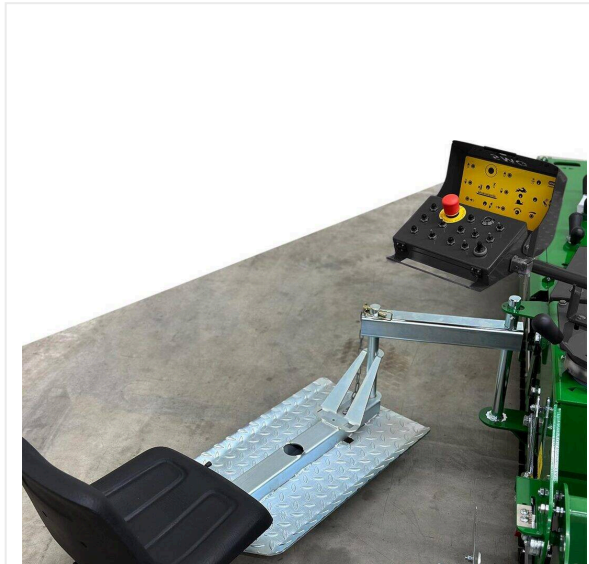

P936 מצויד בבקרת-עקומות אוטומטית עבור מסלולי ריצה ותושבת מבוקרת הידראולית. ניתן לקבע את מושב המפעיל משמאל או מימין, לפי הצורך, והוא מתכוונן כדי לספק את המיקום הארגונומי ביותר עבור המפעיל. בנוסף, P936 מספק התקנה חלקה בעזרת מכשיר ההרמה האופציונלי שלו (חיישן/יחידת מישוש).

לכן, עבודה ידנית על תפרים הופכת לכמעט מיותרת. הגדרות עובי הריצוף של 0 - 50 מ"מ ניתנות לשינוי בקלות על ידי לחיצה על כפתור הממוקם משני צידי לוח הבקרה. כאפשרות נוספת ניתן להציע את המרצף עם גנרטור מתאים.

שלדת ההובלה של P936 מופעלת בצורה אלקטרו-הידראולית. משאבה ידנית נוספת מאפשרת הרמה של המכונה ללא ספק כוח חיצוני.

סקירת פרטים / PlanoMatic P936

ריצוף - PLANOMATIC

בקרת עקומה

לוח הבקרה משני הצדדים, כל פונקציות ההפעלה כולל בקרת עקומה משולבת.

נוח

מושב מפעיל מתכוונן ולוח בקרה.

PlanoMatic P936

סקירת פרטים / PlanoMatic P936

ריצוף - PLANOMATIC

גרירה

שלדת מסילה רחבה במיוחד (153 מ"מ) לשימוש בכל בסיסי המשנה.

דיוק

צירים עם אבנית לשילוב עם התקן הרמה אופציונלי.

היברידי

משאבת הרמה אלקטרו / מכנית להגבהה והורדה של השלדה.

סקירת פרטים / PlanoMatic P936