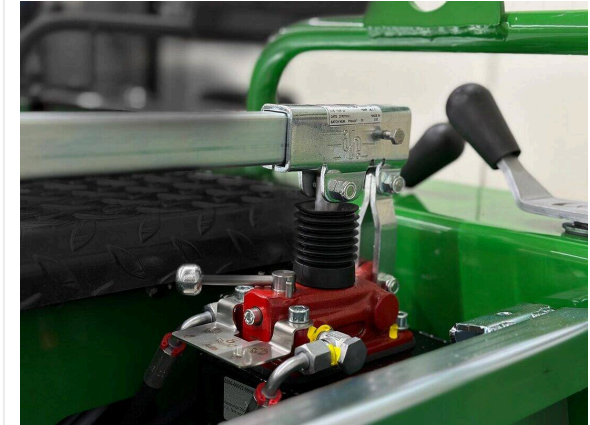

P936 מצויד בבקרת-עקומות אוטומטית עבור מסלולי ריצה ותושבת מבוקרת הידראולית. ניתן לקבע את מושב המפעיל משמאל או מימין, לפי הצורך, והוא מתכוונן כדי לספק את המיקום הארגונומי ביותר עבור המפעיל. בנוסף, P936 מספק התקנה חלקה בעזרת מכשיר ההרמה האופציונלי שלו (חיישן/יחידת מישוש).

לכן, עבודה ידנית על תפרים הופכת לכמעט מיותרת. הגדרות עובי הריצוף של 0 - 50 מ"מ ניתנות לשינוי בקלות על ידי לחיצה על כפתור הממוקם משני צידי לוח הבקרה. כאפשרות נוספת ניתן להציע את המרצף עם גנרטור מתאים.

שלדת ההובלה של P936 מופעלת בצורה אלקטרו-הידראולית. משאבה ידנית נוספת מאפשרת הרמה של המכונה ללא ספק כוח חיצוני.

ריצוף - PLANOMATIC

גרירה

שלדת מסילה רחבה במיוחד (153 מ"מ) לשימוש בכל בסיסי המשנה.

דיוק

צירים עם אבנית לשילוב עם התקן הרמה אופציונלי.

היברידי

משאבת הרמה אלקטרו / מכנית להגבהה והורדה של השלדה.

סקירת פרטים / PlanoMatic P936