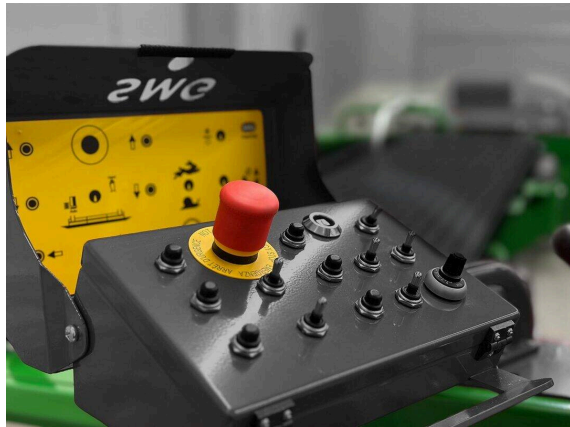

PlanoMatic P936

ריצוף - PLANOMATIC

מרצף אוטומטי לחלוטין לשכבות אלסטיות, תת-בסיסים אלסטיים ומסלולים אתלטיים. רוחב עבודה של עד כ-3,600 מ"מ (משתנה), ביצועי שטח מקסימליים. 970 מ"ר לשעה.

מרצף ה-SMG האוטומטי הגדול ביותר הוא PlanoMatic P936. עם רוחב התקנה של 3,600 מ"מ, P936 משיג ביצועים תיאורטיים של עד 970 מ"ר לשעה עם מהירות עבודה של 4.5 מ' לדקה.

P936 מצויד בבקרת-עקומות אוטומטית עבור מסלולי ריצה ותושבת מבוקרת הידראולית. ניתן לקבע את מושב המפעיל משמאל או מימין, לפי הצורך, והוא מתכוונן כדי לספק את המיקום הארגונומי ביותר עבור המפעיל. בנוסף, P936 מספק התקנה חלקה בעזרת מכשיר ההרמה האופציונלי שלו (חיישן/יחידת מישוש).

לכן, עבודה ידנית על תפרים הופכת לכמעט מיותרת. הגדרות עובי הריצוף של 0 - 50 מ"מ ניתנות לשינוי בקלות על ידי לחיצה על כפתור הממוקם משני צידי לוח הבקרה. כאפשרות נוספת ניתן להציע את המרצף עם גנרטור מתאים.

שלדת ההובלה של P936 מופעלת בצורה אלקטרו-הידראולית. משאבה ידנית נוספת מאפשרת הרמה של המכונה ללא ספק כוח חיצוני.

סקירת פרטים / PlanoMatic P936

ריצוף - PLANOMATIC

בקרת עקומה

לוח הבקרה משני הצדדים, כל פונקציות ההפעלה כולל בקרת עקומה משולבת.

נוח

מושב מפעיל מתכוונן ולוח בקרה.

PlanoMatic P936

סקירת פרטים / PlanoMatic P936