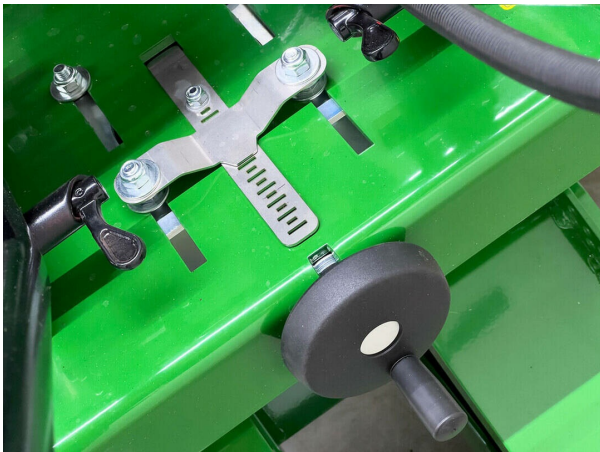

**מכונת כרסום-חיתוך ידנית למשטחי ספורט סינתטיים.
עומק הסרה של מקסימום 5 מ"מ.**

היא מכונת כרסום/חיתוך המופעלת ידנית לעבודת כרסום מדויקת (בדיוק לאבן השפה) ויעילה על מסילות ומגרשי משחקים רב תכליתיים. 9 דסקיות כרסום בודדות מאפשרות כרסום ברוחב שונה של 15/30/45 מ"מ - 135 מ"מ. עומק הכרסום של ה-R125 משתנה ללא סוף בין 0-5 מ"מ. על ידי שימוש בדיסק כרסום אחד בלבד, ניתן לבצע חיתוכים בעומקים של 0-17 מ"מ.

RauMatic R125

סקירת פרטים

Individual

Milling disc set and milling blade for working
.widths of 15 - 135 mm

Safety

dead man switch

Power

kW (11.8 HP) Honda engine 8.7

RauMatic - פיתוח מחדש
RauMatic R125

סקירת פרטים

Control

Handwheel and scale for adjusting the milling
.depth

Precise

.Device for checking the milling track

Ergonomics

.Adjustable working position