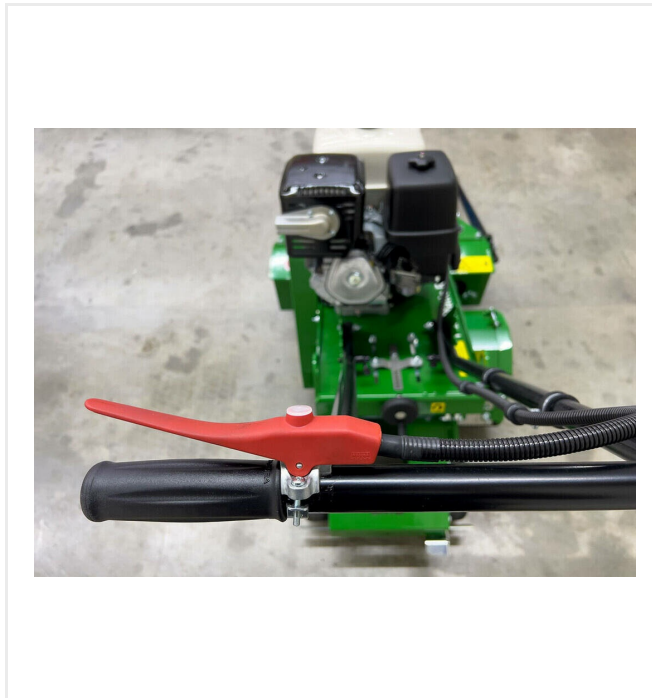

**מכונת כרסום-חיתוך ידנית למשטחי ספורט סינתטיים.
עומק הסרה של מקסימום 5 מ"מ.**

היא מכונת כרסום/חיתוך המופעלת ידנית לעבודת כרסום מדויקת (בדיוק לאבן השפה) ויעילה על מסילות ומגרשי משחקים רב תכליתיים. 9 דסקיות כרסום בודדות מאפשרות כרסום ברוחב שונה של 15/30/45 מ"מ - 135 מ"מ. עומק הכרסום של ה-R125 משתנה ללא סוף בין 0-5 מ"מ. על ידי שימוש בדיסק כרסום אחד בלבד, ניתן לבצע חיתוכים בעומקים של 0-17 מ"מ.

RauMatic - פיתוח מחדש
RauMatic R125

סקירת פרטים

Comfort

.Operating pedal for milling head

Precision

.Dipstick for precise work

RauMatic R125

RauMatic - פיתוח מחדש

RauMatic R125

סקירת פרטים

Individual

Milling disc set and milling blade for working
.widths of 15 - 135 mm

Safety

dead man switch

Power

kW (11.8 HP) Honda engine 8.7

RauMatic - פיתוח מחדש
RauMatic R125

סקירת פרטים

Control

Handwheel and scale for adjusting the milling
.depth

Precise

.Device for checking the milling track

Ergonomics

.Adjustable working position