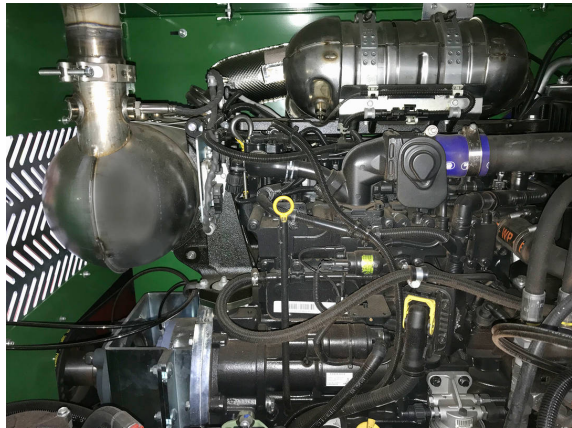

RauMatic R400D

RAUMATIC - פיתוח מחדש

מכונת כרסום למשטחי ספורט סינתטיים.
עומק הסרה של מקסימום 10 מ"מ.

חידוש משטחי ספורט באמצעות שחיקה של שכבת פני השטח וציפוי מחדש לאחר מכן, הופך לחשוב יותר כחלופה להתקנה חדשה לחלוטין. הסיבה היא שזה מוזיל את העלות במידה רבה וחוסך כמות ניכרת של חומרים. העובי המקורי והמאפיינים הטכניים של הגומי יישארו זהים. RauMatic R400 היא מכונת כרסום לכרסום ציפוי פני השטח ממשטחי ספורט אלסטיים מסוג PU.

RauMatic R400D / סקירת פרטים

RAUMATIC - פיתוח מחדש

ממונע בצורה קומפקטית

מנוע דיזל חזק עם 100 קילו-וואט (HP 135,9)

טיפול קל

מושב נהיגה עם רכיבי שליטה מסודרים בבירור

מדויק

איזון גובה משולב להתקנה שטוחה אחידה

סקירת פרטים / RauMatic R400D

פיתוח מחדש - RAUMATIC

מספרי פרטי:	6230346
מנוע	מנוע דיזל 4 צילינדרים מקורר מים 100 קילוואט (HP 135.9)
רוחב עבודה	400 מ"מ
הסרת חומרים (עומק כרסום)	10 מ"מ
ביצועי שטח	440 מ"ר לשעה (4 מ"מ עומק כרסום)
משקל	2,055 קילו
ממדים	אורך 2,855 x רוחב 1,635 x גובה 1,670 מ"מ
ממדי משלוח	אורך 3,100 x רוחב 1,800 x גובה 2,170 מ"מ