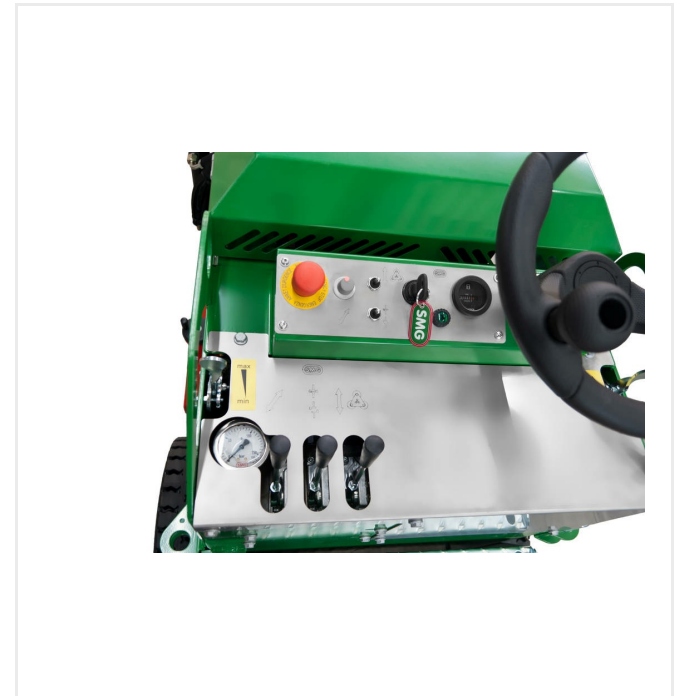

RotoMatic - פיתוח מחדש

RotoMatic R90

סקירת פרטים

עיצוב ארגונומי של כל רכיבי הבקרה להיגוי המכונה