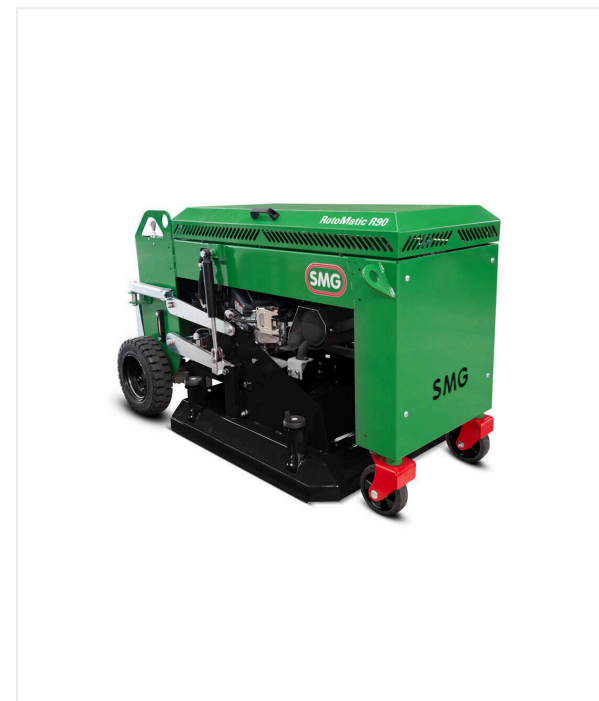

# RotoMatic R90

ROTOMATIC - פיתוח מחדש

מכונת השחזה למשטחי ספורט סינתטיים.  
עומק הסרה של מקסימום 2 מ"מ, רוחב עבודה של 900 מ"מ.

StrukturMatic R90 שייך לדור השני של מטחנות SMG. המכונה משמשת בדרך כלל לטחינת משטחי ספורט סינתטיים, במיוחד ציפויים מבניים וכיסויים מבניים טרומיים של משטחים הזקוקים לשיפוץ.

עם רוחב עבודה של 900 מ"מ ותפוקת הכונן שעלתה ב-26 קילו-וואט (35,3 HP), ניתן להגיע לביצועי שטח של עד 160 מ"ר לשעה. עם שימוש ב-16 גלילי מסבים כדוריים, יחידת ההשחזה סורקת את פני השטח לטחינה. עומק העבודה מותאם במדויק על ידי 4 צירים כוונן.

עמדת המפעיל מציעה תצוגה ברורה של משטח השחזה והפקדים המסודרים בצורה ארגונומית.

בקרת מהירות הזנה אלקטרו-הידראולית מתכווננת מבטיחה תוצאות מיטביות. תכונת ההיגוי הישיר מספקת תנועות כיוונית מדויקות ויציבות.

ניתן להוסיף כיסא נהג נוסף (משמאל או ימין), במקרים בהם יש להפעיל את המכונה לפרקי זמן ארוכים. שלושת דסקיות ההשחזה מכרביד ניתנות להגדרה ולנעילה בשלושה מצבים שונים. זה מאפשר לדיסקים להתלבש בצורה אחידה ומאריך את חיי העבודה שלהם.

# RotoMatic R90 / סקירת פרטים

ROTOMATIC - פיתוח מחדש

סידור מיוחד של יחידת השחזה מונע שחיקה

במהלך העבודה יחידת השחזה מחליקה על הקרקע באמצעות ארבע קבוצות של מסבים כדוריים הניתנות לגובה בנפרד;

התאמתו קובעת את עובי ההסרה