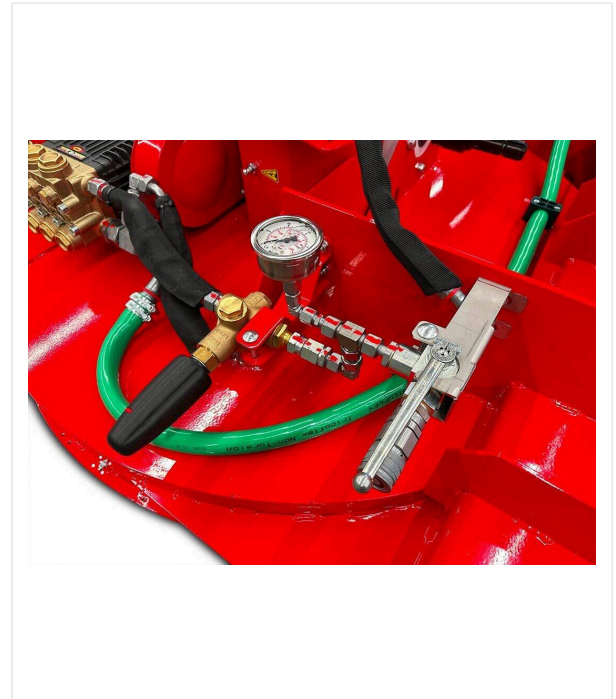

ה-WashMatic WM1200 עושה שימוש בטכנולוגיית הלחץ הגבוה הפטנטית של דגם WashMatic WM800. שמונה דיזות לחץ גבוה המסודרות באלכסון, וסיבוב המסתובב מנקים את המשטח בעדינות וביעילות, עם לחץ מים מתכוונן של עד 170 bar. המים מסירים לכלוך, שאריות אורגניות וכן גרגרים ושחיקת סיבים (מיקרופלסטיק) מהמשטח. לאחר מכן, המים והחלקיקים המשתחררים נשאבים באמצעות להבים מסתובבים במהירות, בדומה לטורבינה, ומוזרמים אל משאבת מי השפכים.

אספקת מים רציפה וניקוז מי שפכים מתמשכים מבטיחים פעולה רציפה של המערכת. בנוסף, ניתן לחבר את היחידה למערכת ClearMatic CM1800 – יחידה נידת לטיפול, סינון והפרדת בוצה ממי השפכים הנוצרים במהלך ניקוי משטחי ספורט סינתטיים (מספר פריט 6233350).

סקירת פרטים / WashMatic WM1200

WASHMATIC - פיתוח מחדש

עוצמתי

כולל משאבת מים מלוכלכים מובנית.

פשוט

ידית הפעלה להפעלת היחידה בקלות.

מדויק

מד לחץ ושסתום לכיוון לחץ מים עד 140 bar