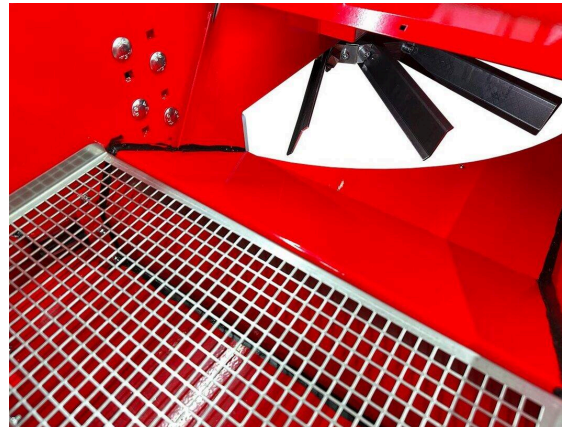

פטנטי

טכנולוגיית ניקוי בלחץ גבוה רשומה כפטנט.