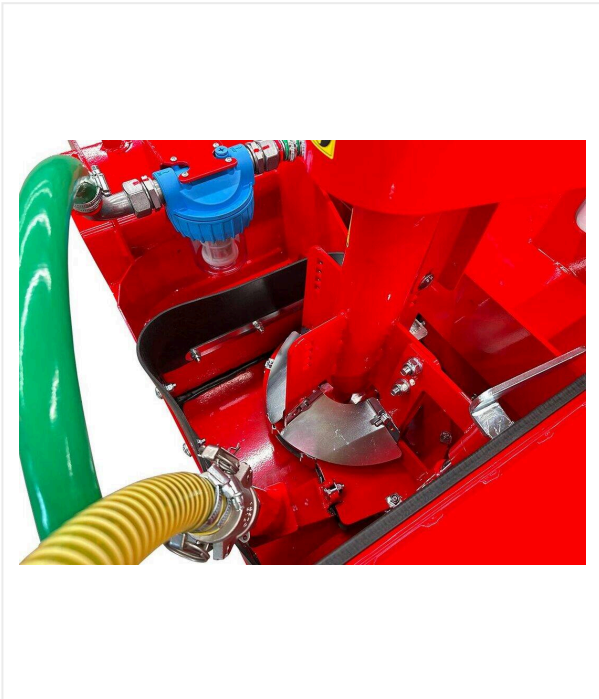

WashMatic WM1200

WASHMATIC - פיתוח מחדש

ה-WashMatic WM1200 הוא מכשיר קדמי עוצמתי לניקוי משטחים סינתטיים של מתקני ספורט באמצעות מים בלחץ גבוה.

ה-WashMatic WM1200 הוא מכשיר קדמי עוצמתי לניקוי משטחים סינתטיים של מתקני ספורט באמצעות מים בלחץ גבוה. היחידה מבוססת על הטכנולוגיה המוכחת של הדגם הקודם, WashMatic WM800, ופיתוחה הותאם לחיבור ישיר לכלי רכב עירוניים וטרקטורים נפוצים.

ה-WashMatic WM1200 עושה שימוש בטכנולוגיית הלחץ הגבוה הפטנטית של דגם WashMatic WM800. שמונה דיזות לחץ גבוה המסודרות באלכסון, וסיבוב המסתובב מנקים את המשטח בעדינות וביעילות, עם לחץ מים מתכוונן של עד 170 bar. המים מסירים לכלוך, שאריות אורגניות וכן גרגרים ושחיקת סיבים (מיקרופלסטיק) מהמשטח. לאחר מכן, המים והחלקיקים המשתחררים נשאבים באמצעות להבים מסתובבים במהירות, בדומה לטורבינה, ומוזרמים אל משאבת מי השפכים.

אספקת מים רציפה וניקוז מי שפכים מתמשכים מבטיחים פעולה רציפה של המערכת. בנוסף, ניתן לחבר את היחידה למערכת ClearMatic CM1800 – יחידה נידת לטיפול, סינון והפרדת בוצה ממי השפכים הנוצרים במהלך ניקוי משטחי ספורט סינתטיים (מספר פריט 6233350).

סקירת פרטים / WashMatic WM1200

WASHMATIC - פיתוח מחדש

עוצמתי

כולל משאבת מים מלוכלכים מובנית.

פשוט

ידית הפעלה להפעלת היחידה בקלות.

מדויק

מד לחץ ושסתום לכיוון לחץ מים עד 140 bar