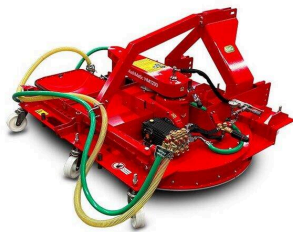

WashMatic WM1200 / סקירת פרטים

WASHMATIC - פיתוח מחדש

נוח להובלה

טכנולוגיית ניקוי בלחץ גבוה רשומה כפטנט.