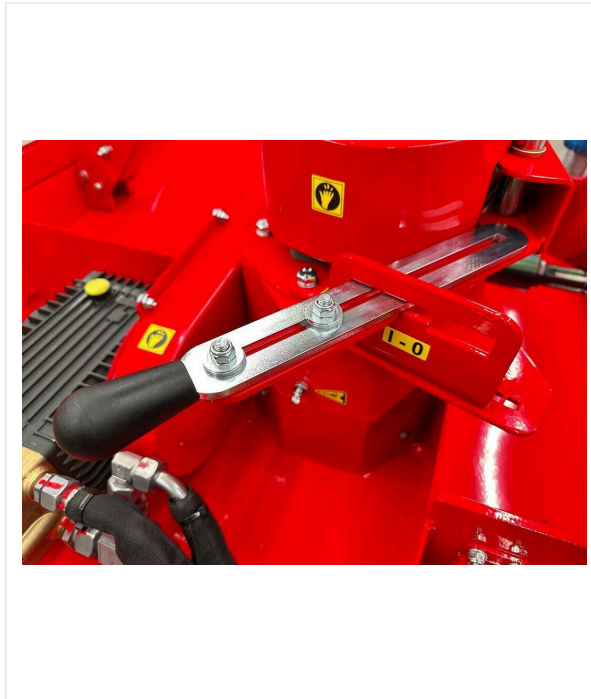

ה-WashMatic WM1200 עושה שימוש בטכנולוגיית הלחץ הגבוה הפטנטית של דגם WashMatic WM800. שמונה דיזות לחץ גבוה המסודרות באלכסון, וסיבוב המסתובב מנקים את המשטח בעדינות וביעילות, עם לחץ מים מתכוונן של עד 170 bar. המים מסירים לכלוך, שאריות אורגניות וכן גרגרים ושחיקת סיבים (מיקרופלסטיק) מהמשטח. לאחר מכן, המים והחלקיקים המשתחררים נשאבים באמצעות להבים מסתובבים במהירות, בדומה לטורבינה, ומוזרמים אל משאבת מי השפכים.

אספקת מים רציפה וניקוז מי שפכים מתמשכים מבטיחים פעולה רציפה של המערכת. בנוסף, ניתן לחבר את היחידה למערכת ClearMatic CM1800 – יחידה נידת לטיפול, סינון והפרדת בוצה ממי השפכים הנוצרים במהלך ניקוי משטחי ספורט סינתטיים (מספר פריט 6233350).

סקירת פרטים / WashMatic WM1200

WASHMATIC - פיתוח מחדש

עוצמתי

כולל משאבת מים מלוכלכים מובנית.

פשוט

ידית הפעלה להפעלת היחידה בקלות.

מדויק

מד לחץ ושסתום לכיוון לחץ מים עד 140 bar